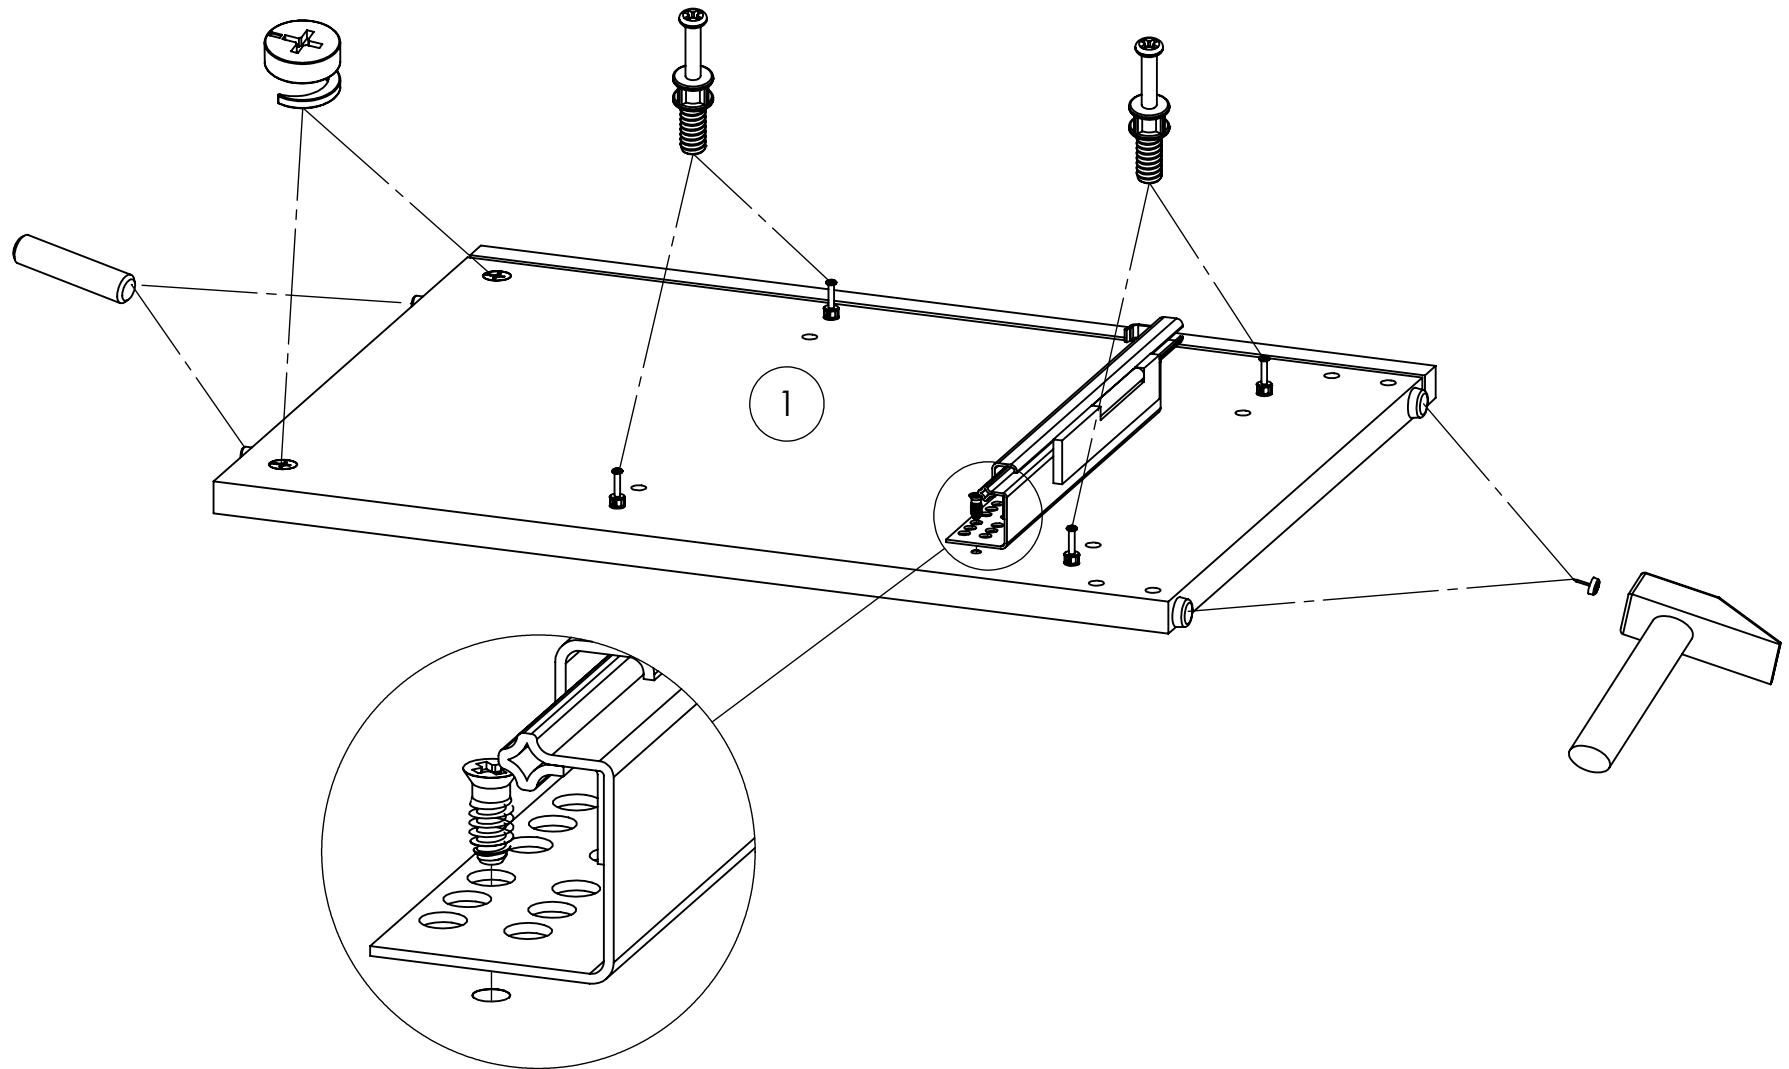

DELTA regal TV KOMODA 210

	DIM	Kom	Pak.
1.	540X400	1	1
2.	540X400	1	1
3.	462X380	1	1
4.	462X80	1	1
5.	873X380	1	1
6.	2064X380	1	1
7.	2100X420	1	1
8.	2064X60	2	1
9.	586X487	1	2
10.	598X487	1	2
11.	890X487	1	2
12.	844X351	1	1
13.	596X476	1	2
14.	596X476	1	2
15.	896X271	1	2

DELTA regal TV KOMODA 210

1.

8x35  2X 05908	 2X 00324	7X24  4X 00323
 2X 06155	 1X 24279	6,3X13  2X 00239

DELTA regal TV KOMODA 210

2.

8x35 2X 05908		2X 00324		7X24 2X 00323	
		2X 06155		2X 09936 00191	

DELTA regal TV KOMODA 210