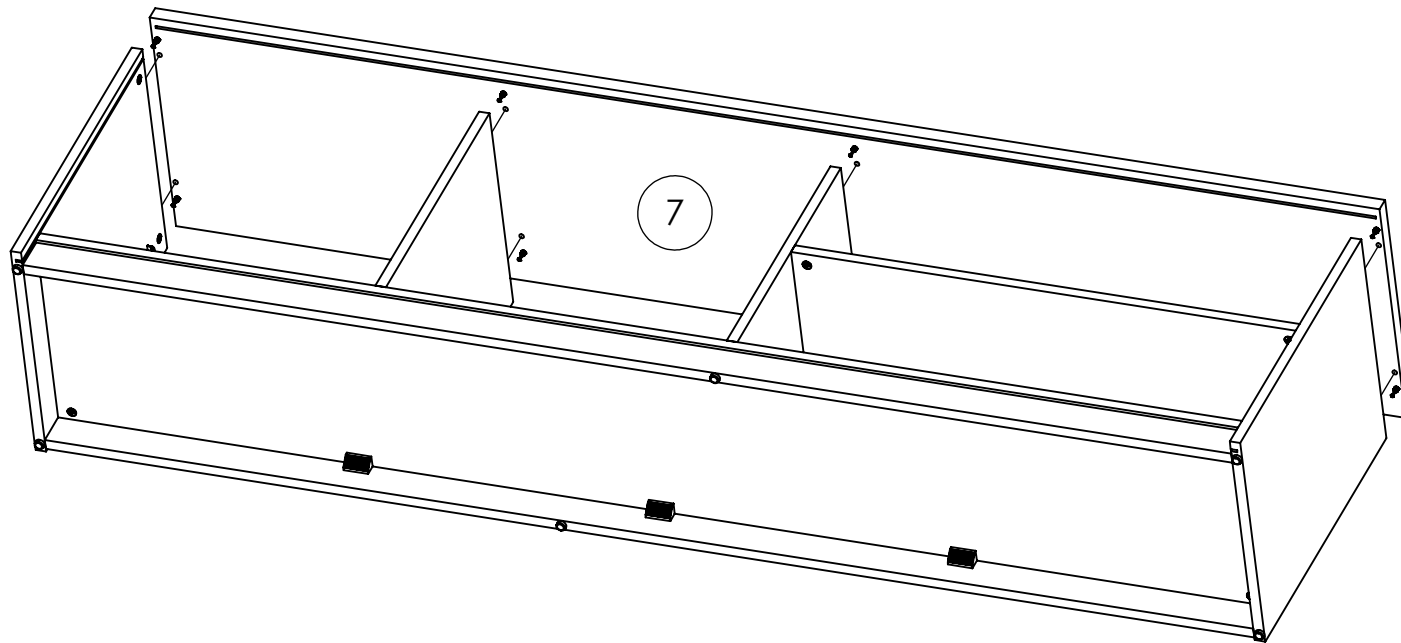

DELTA regal TV KOMODA 210

13.