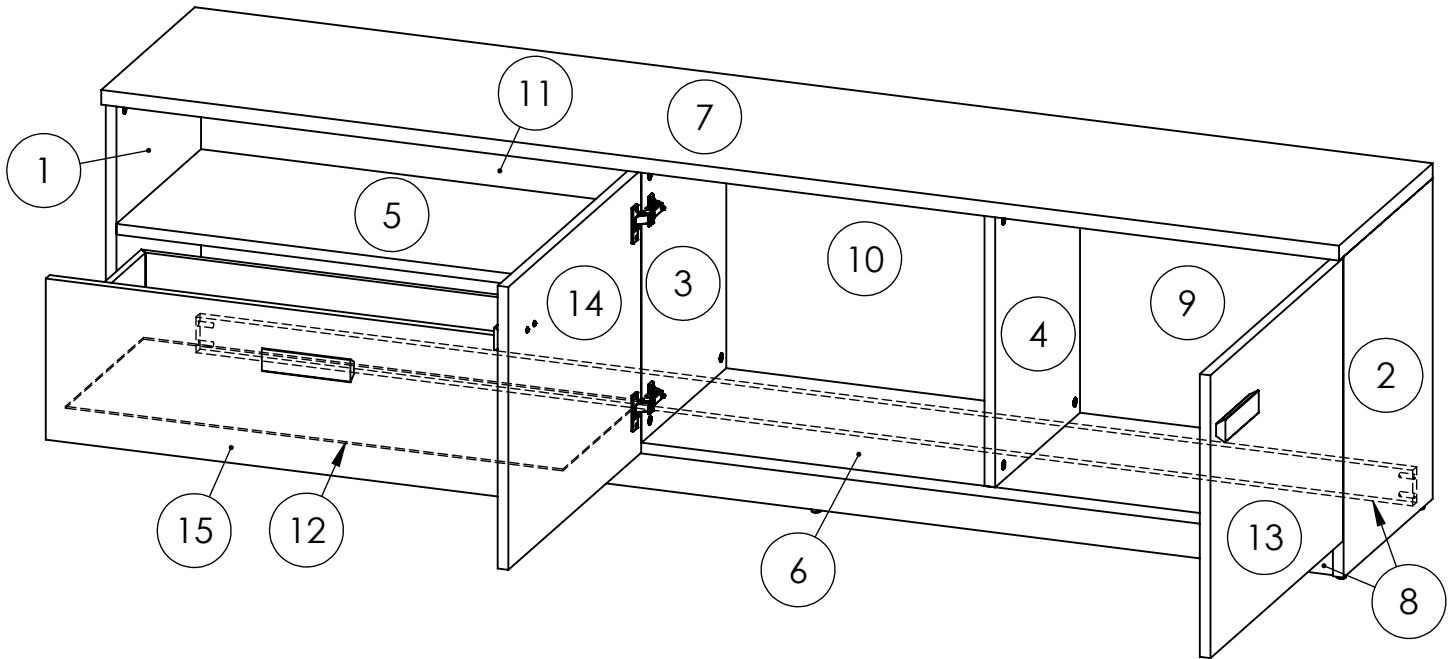

DELTA regal TV KOMODA 210

	DIM	Kom	Pak.
1.	540X400	1	1
2.	540X400	1	1
3.	462X380	1	1
4.	462X80	1	1
5.	873X380	1	1
6.	2064X380	1	1
7.	2100X420	1	1
8.	2064X60	2	1
9.	586X487	1	2
10.	598X487	1	2
11.	890X487	1	2
12.	844X351	1	1
13.	596X476	1	2
14.	596X476	1	2
15.	896X271	1	2

DELTA regal TV KOMODA 210

1.

8x35  2X 05908	 2X 00324	7X24  4X 00323
 2X 06155	 1X 24279	6,3X13  2X 00239

DELTA regal TV KOMODA 210

2.

8x35 2X 05908		2X 00324		7X24 2X 00323	
		2X 06155		2X 09936 00191	

DELTA regal TV KOMODA 210