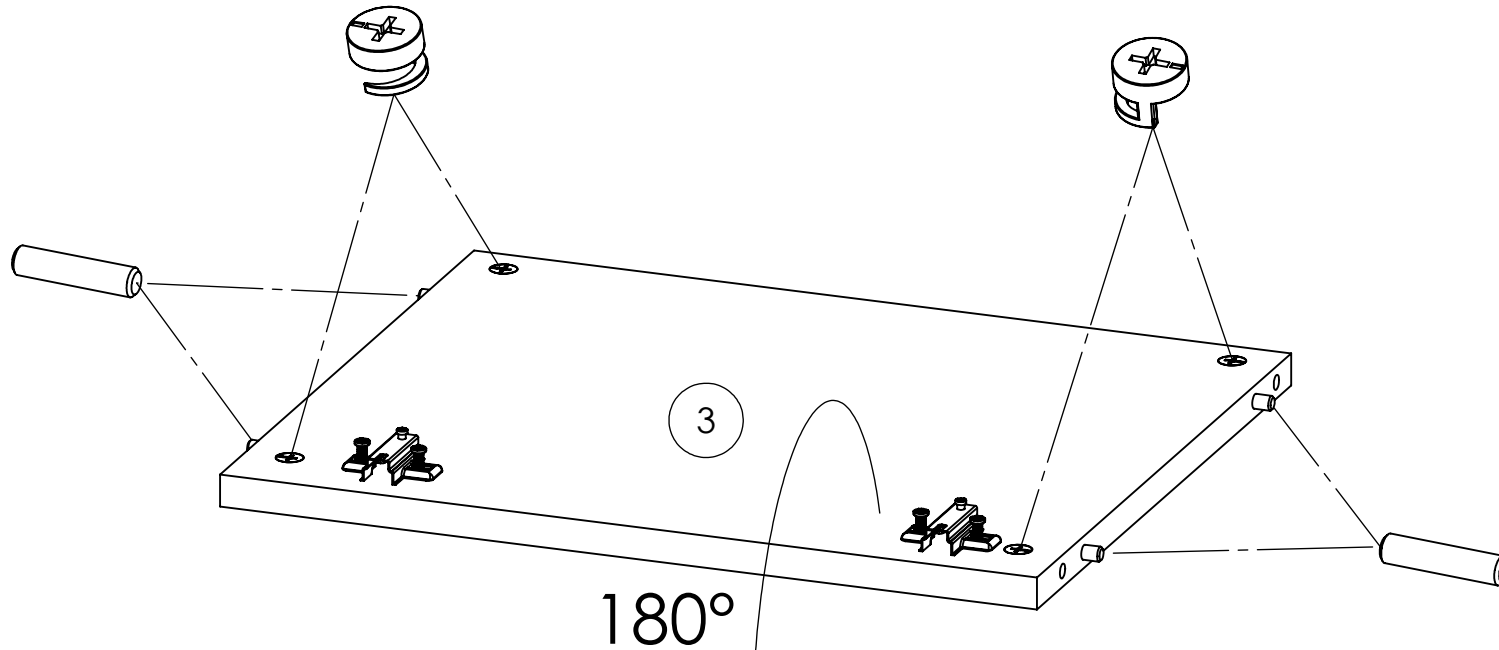

DELTA regal TV KOMODA 210

	DIM	Kom	Pak.
1.	540X400	1	1
2.	540X400	1	1
3.	462X380	1	1
4.	462X80	1	1
5.	873X380	1	1
6.	2064X380	1	1
7.	2100X420	1	1
8.	2064X60	2	1
9.	586X487	1	2
10.	598X487	1	2
11.	890X487	1	2
12.	844X351	1	1
13.	596X476	1	2
14.	596X476	1	2
15.	896X271	1	2

DELTA regal TV KOMODA 210

1.

8x35  2X 05908	 2X 00324	7X24  4X 00323
 2X 06155	 1X 24279	6,3X13  2X 00239

DELTA regal TV KOMODA 210

2.

8x35 2X 05908		2X 00324		7X24 2X 00323	
		2X 06155		2X 09936 00191	

DELTA regal TV KOMODA 210

3.

DELTA regal TV KOMODA 210

4.

DELTA regal TV KOMODA 210

5.

DELTA regal TV KOMODA 210

6.

DELTA regal TV KOMODA 210