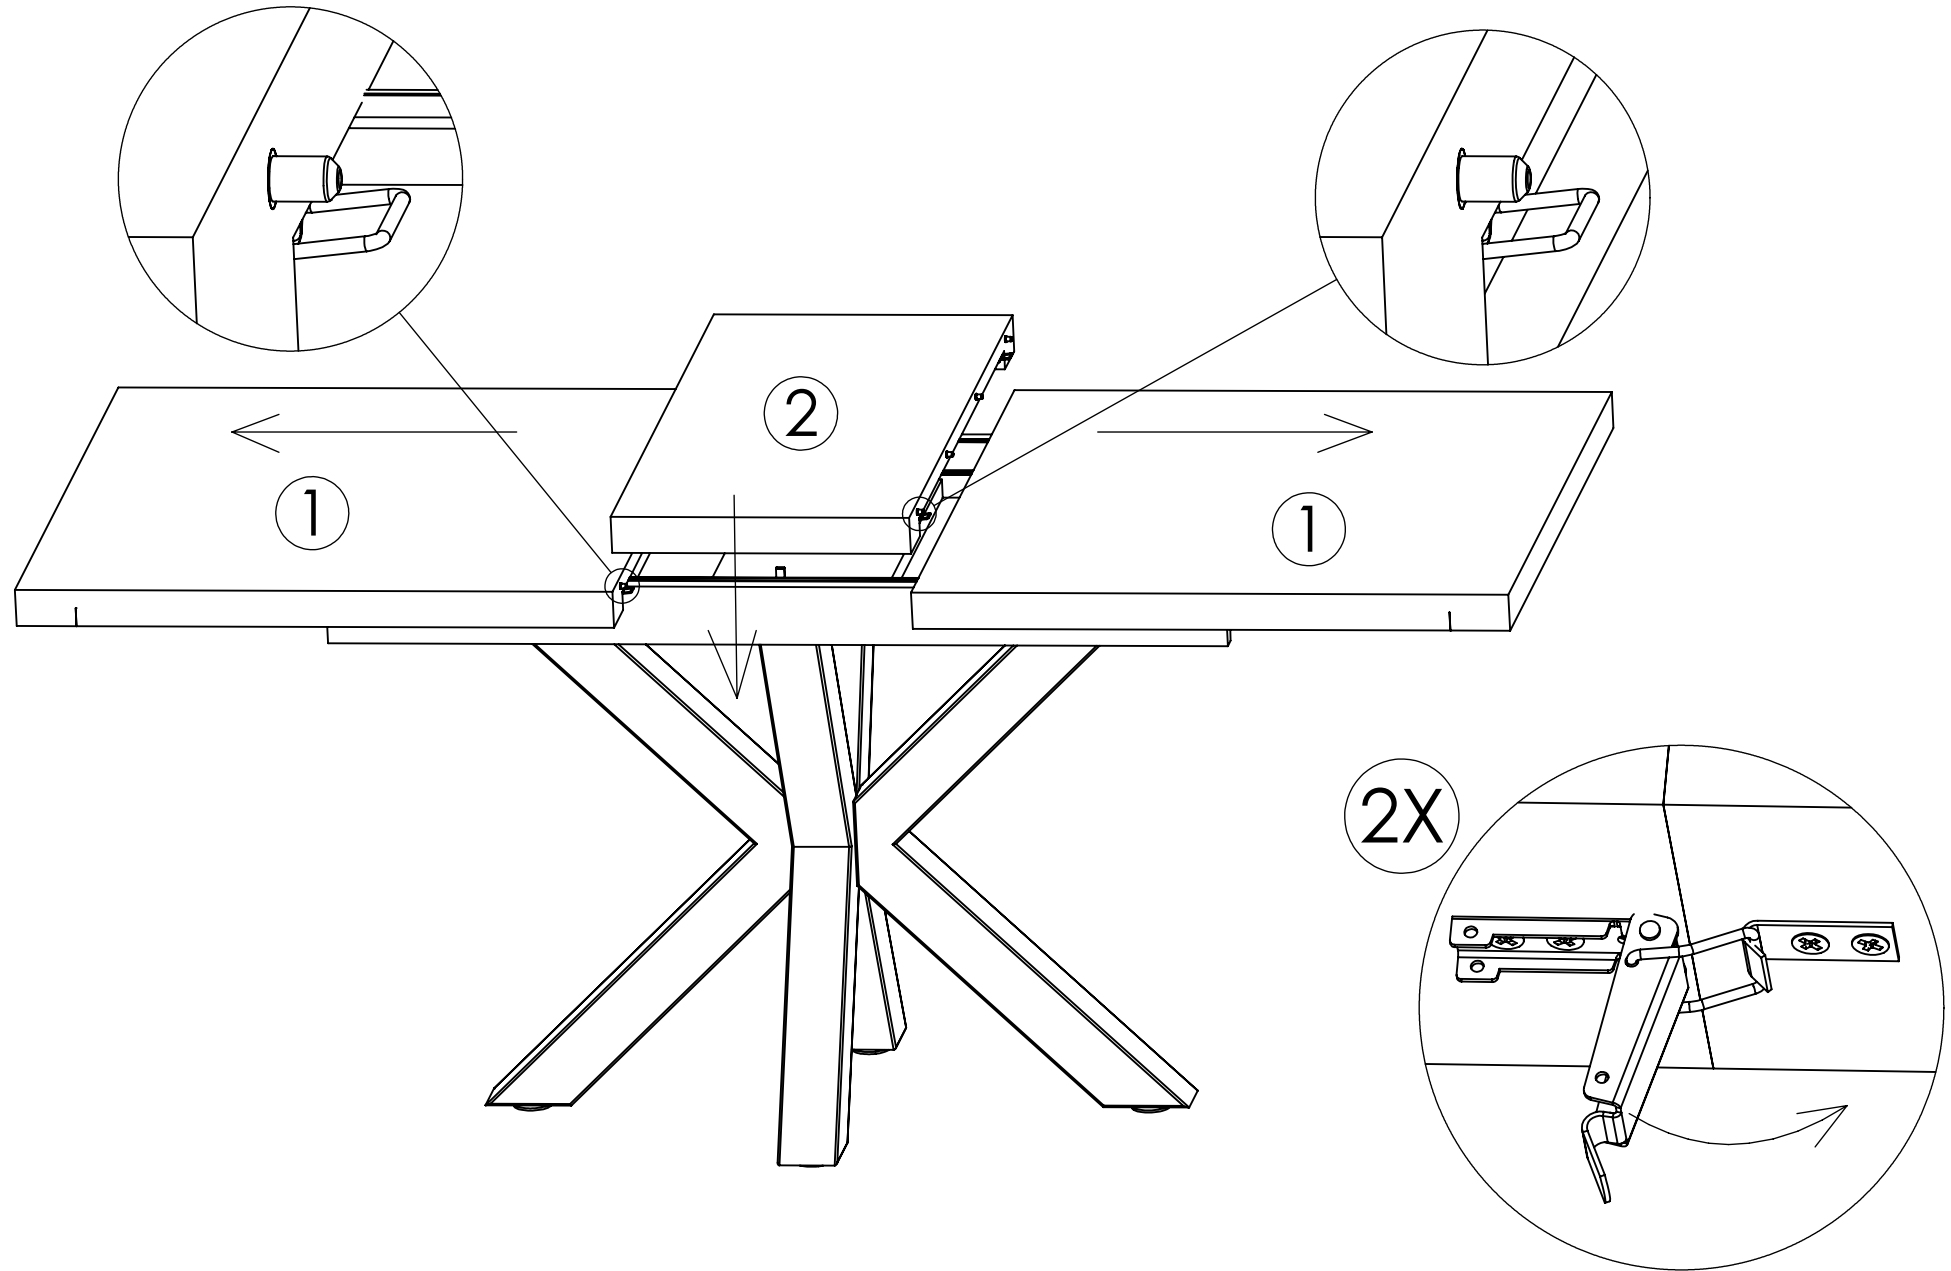

PC stol IKANO razvlačni 160-200x90

15 min

	DIM	Kom	Pak.
1.	800 X 900	2	1
2.	400 X 900	1	2

PC stol IKANO RAZVLAČNI 160-200x90

1

2.

3.

PC stol IKANO RAZVLAČNI 160-200x90

2

PC stol IKANO RAZVLAČNI 160-200x90

3

PC stol IKANO RAZVLAČNI 160-200x90

4