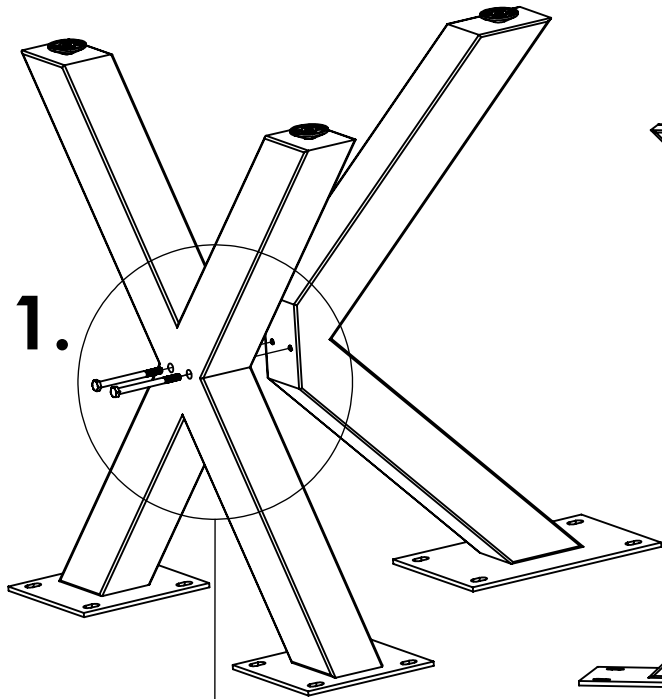

PC stol IKANO razvlačni 160-200x90

15 min

	DIM	Kom	Pak.
1.	800 X 900	2	1
2.	400 X 900	1	2

PC stol IKANO RAZVLAČNI 160-200x90

1

2.

3.

PC stol IKANO RAZVLAČNI 160-200x90

2

PC stol IKANO RAZVLAČNI 160-200x90

3

PC stol IKANO RAZVLAČNI 160-200x90

4