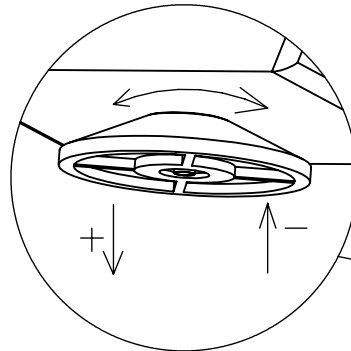

PC stol IKANO razvlačni 160-200x90

15 min

	DIM	Kom	Pak.
1.	800 X 900	2	1
2.	400 X 900	1	2

PC stol IKANO RAZVLAČNI 160-200x90

1

2.

3.

PC stol IKANO RAZVLAČNI 160-200x90

2

PC stol IKANO RAZVLAČNI 160-200x90

3

PC stol IKANO RAZVLAČNI 160-200x90

4