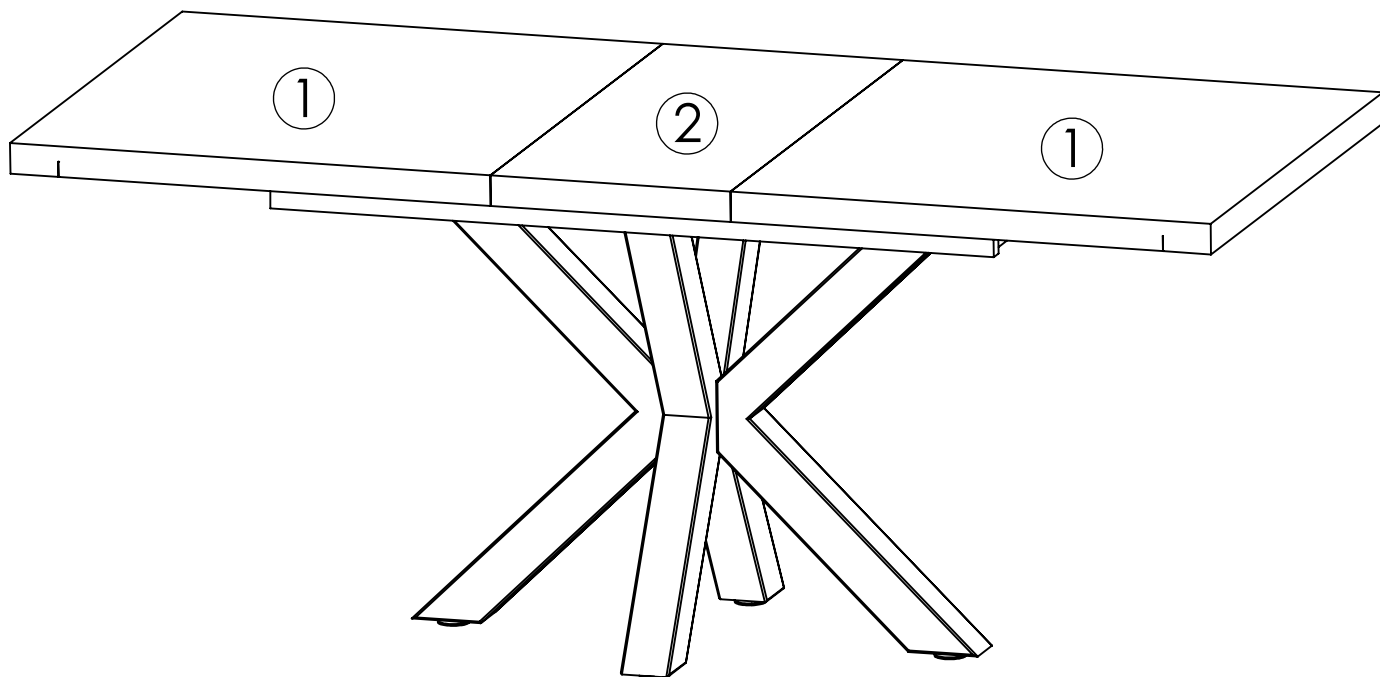

PC stol IKANO razvlačni 160-200x90

15 min

	DIM	Kom	Pak.
1.	800 X 900	2	1
2.	400 X 900	1	2

PC stol IKANO RAZVLAČNI 160-200x90

1

2.

3.

PC stol IKANO RAZVLAČNI 160-200x90

2

PC stol IKANO RAZVLAČNI 160-200x90

3

PC stol IKANO RAZVLAČNI 160-200x90

4