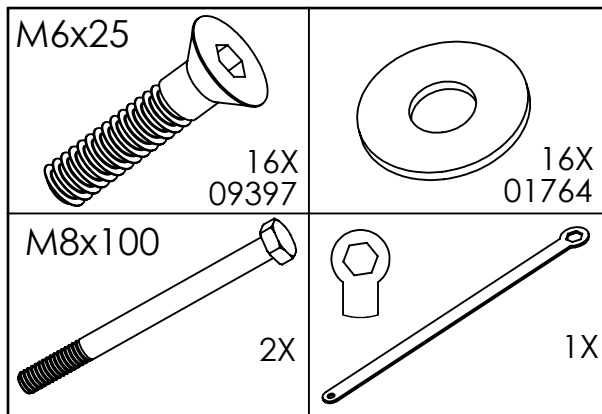

PC stol IKANO razvlačni 160-200x90

15 min

	DIM	Kom	Pak.
1.	800 X 900	2	1
2.	400 X 900	1	2

PC stol IKANO RAZVLAČNI 160-200x90

1

2.

3.

PC stol IKANO RAZVLAČNI 160-200x90

2

PC stol IKANO RAZVLAČNI 160-200x90

3

PC stol IKANO RAZVLAČNI 160-200x90

4