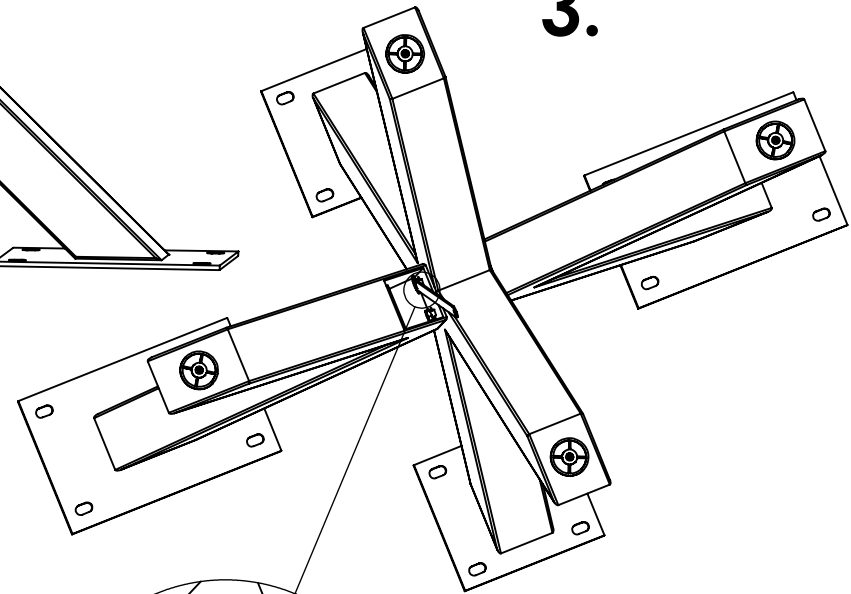

PC stol IKANO razvlačni 160-200x90

15 min

	DIM	Kom	Pak.
1.	800 X 900	2	1
2.	400 X 900	1	2

PC stol IKANO RAZVLAČNI 160-200x90

1

2.

3.

PC stol IKANO RAZVLAČNI 160-200x90

2

PC stol IKANO RAZVLAČNI 160-200x90

3

PC stol IKANO RAZVLAČNI 160-200x90

4