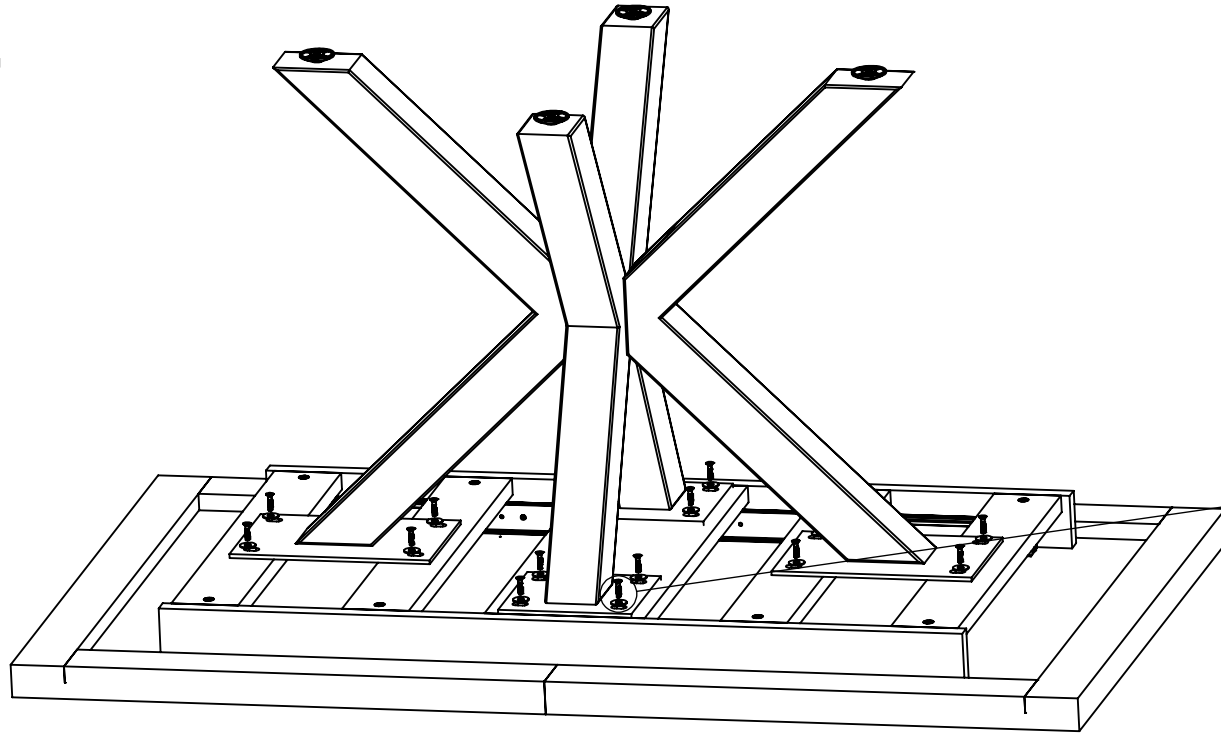

PC stol IKANO razvlačni 160-200x90

15 min

	DIM	Kom	Pak.
1.	800 X 900	2	1
2.	400 X 900	1	2

PC stol IKANO RAZVLAČNI 160-200x90

1

2.

3.

PC stol IKANO RAZVLAČNI 160-200x90

2

PC stol IKANO RAZVLAČNI 160-200x90

3

PC stol IKANO RAZVLAČNI 160-200x90

4