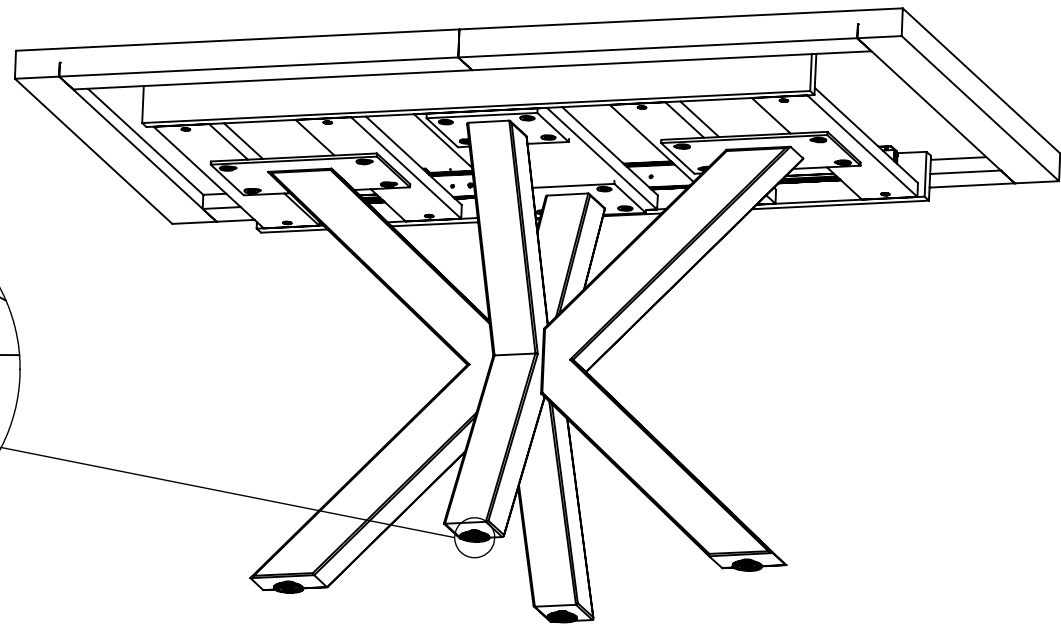

PC stol IKANO razvlačni 160-200x90

15 min

	DIM	Kom	Pak.
1.	800 X 900	2	1
2.	400 X 900	1	2

PC stol IKANO RAZVLAČNI 160-200x90

1

2.

3.

PC stol IKANO RAZVLAČNI 160-200x90

2

PC stol IKANO RAZVLAČNI 160-200x90

3

PC stol IKANO RAZVLAČNI 160-200x90

4