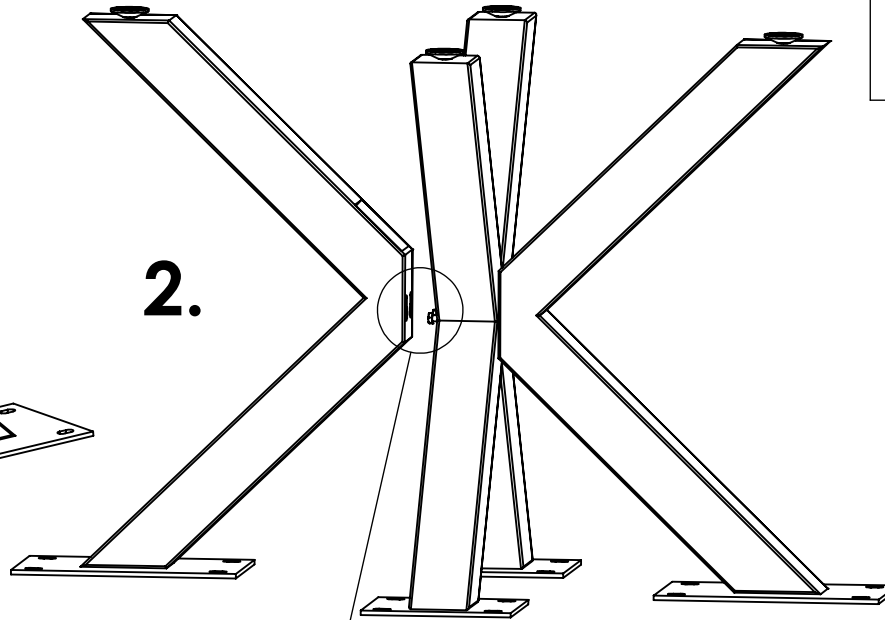

PC stol IKANO razvlačni 160-200x90

15 min

	DIM	Kom	Pak.
1.	800 X 900	2	1
2.	400 X 900	1	2

PC stol IKANO RAZVLAČNI 160-200x90

1

2.

3.

PC stol IKANO RAZVLAČNI 160-200x90

2

PC stol IKANO RAZVLAČNI 160-200x90

3

PC stol IKANO RAZVLAČNI 160-200x90

4