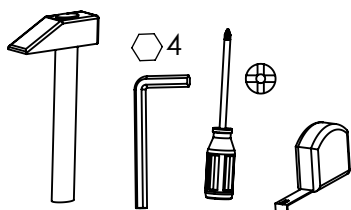

STOL CROSS 80 X 80

- 1. Donja ploča 1kom
- 2. Gornja ploča 1kom
- 3. Bočna noga 2kom
- 4. Prednja/zadnja noga 2kom

 16X 00324	7X24  16X 00323	8x35  24X 05908	7x50  4X 00161
 4X 01691	 4X 08597		

STOL CROSS 80 X 80

1.

STOL CROSS 80 X 80

2.

7X24

4X
00323

STOL CROSS 80 X 80

3.

8x35

16X
05908

12X
00324

2X

STOL CROSS 80 X 80

4.

2X

7X24  12X 00323	8x35  8X 05908
	 4X 00324

180°

STOL CROSS 80 X 80

5.

STOL CROSS 80 X 80

6.

7.

180°

STOL CROSS 80 X 80

8.