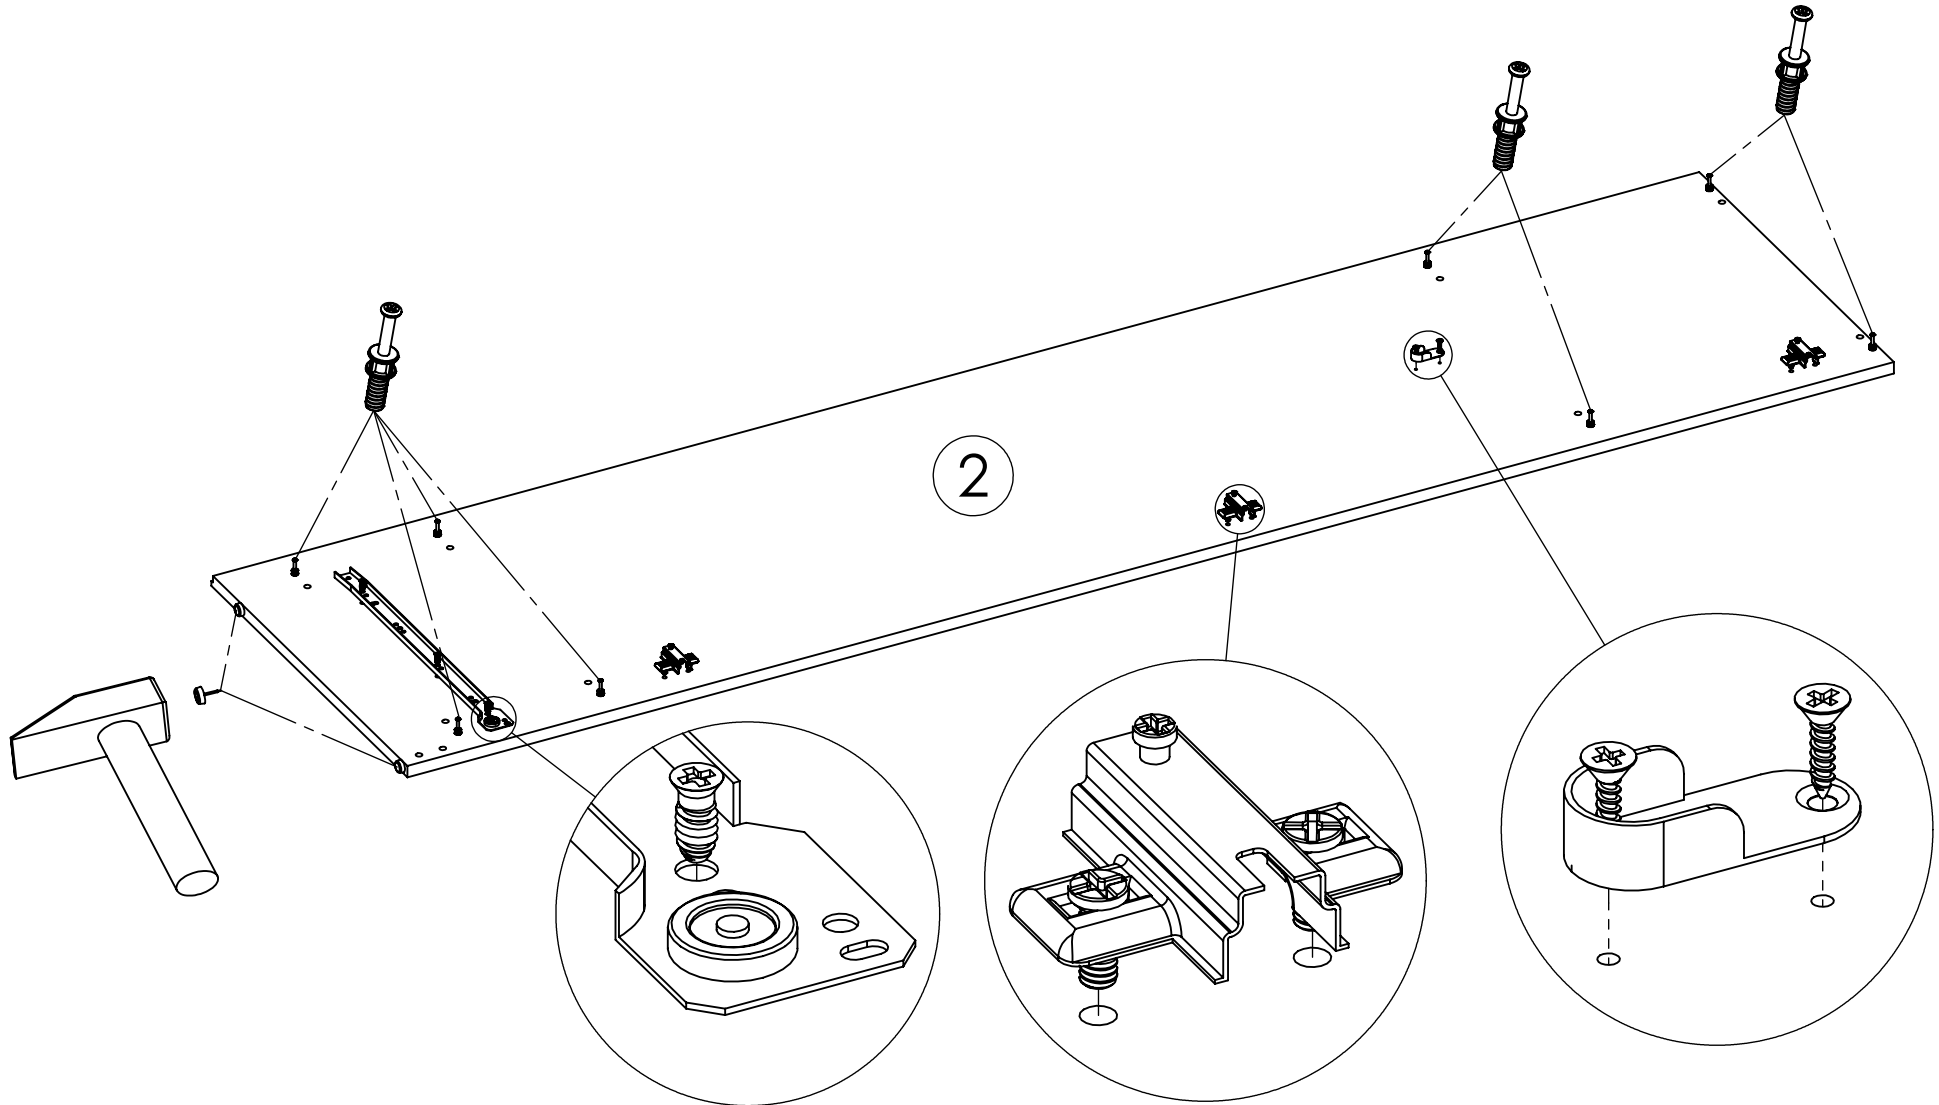

LP ormar ROKO 2D+1L

1

7X24 8X 00323	 2X 08627	6,3X13 3X 00239	L - 400 1X 00251
 3X 09936	 1X 00694	3,5X16 2X 01231	

LP ormar ROKO 2D+1L

2

7X24 8X 00323	 2X 08627	6,3X13 3X 00239	L - 400 1X 00251
 3X 09936	 1X 00694	3,5X16 2X 01231	