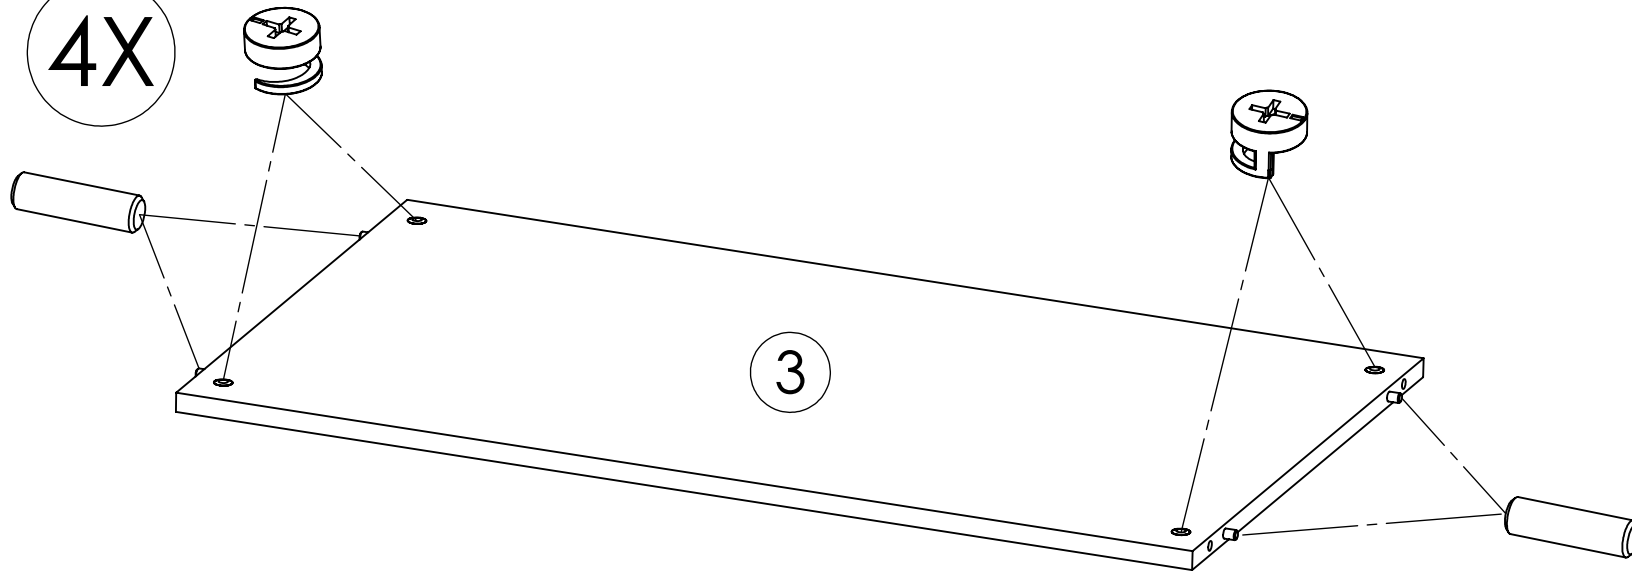

LP ormar ROKO 2D+1L

3

4X

8x35

16X
05908

16X
01980

4

8x35

4X
05908