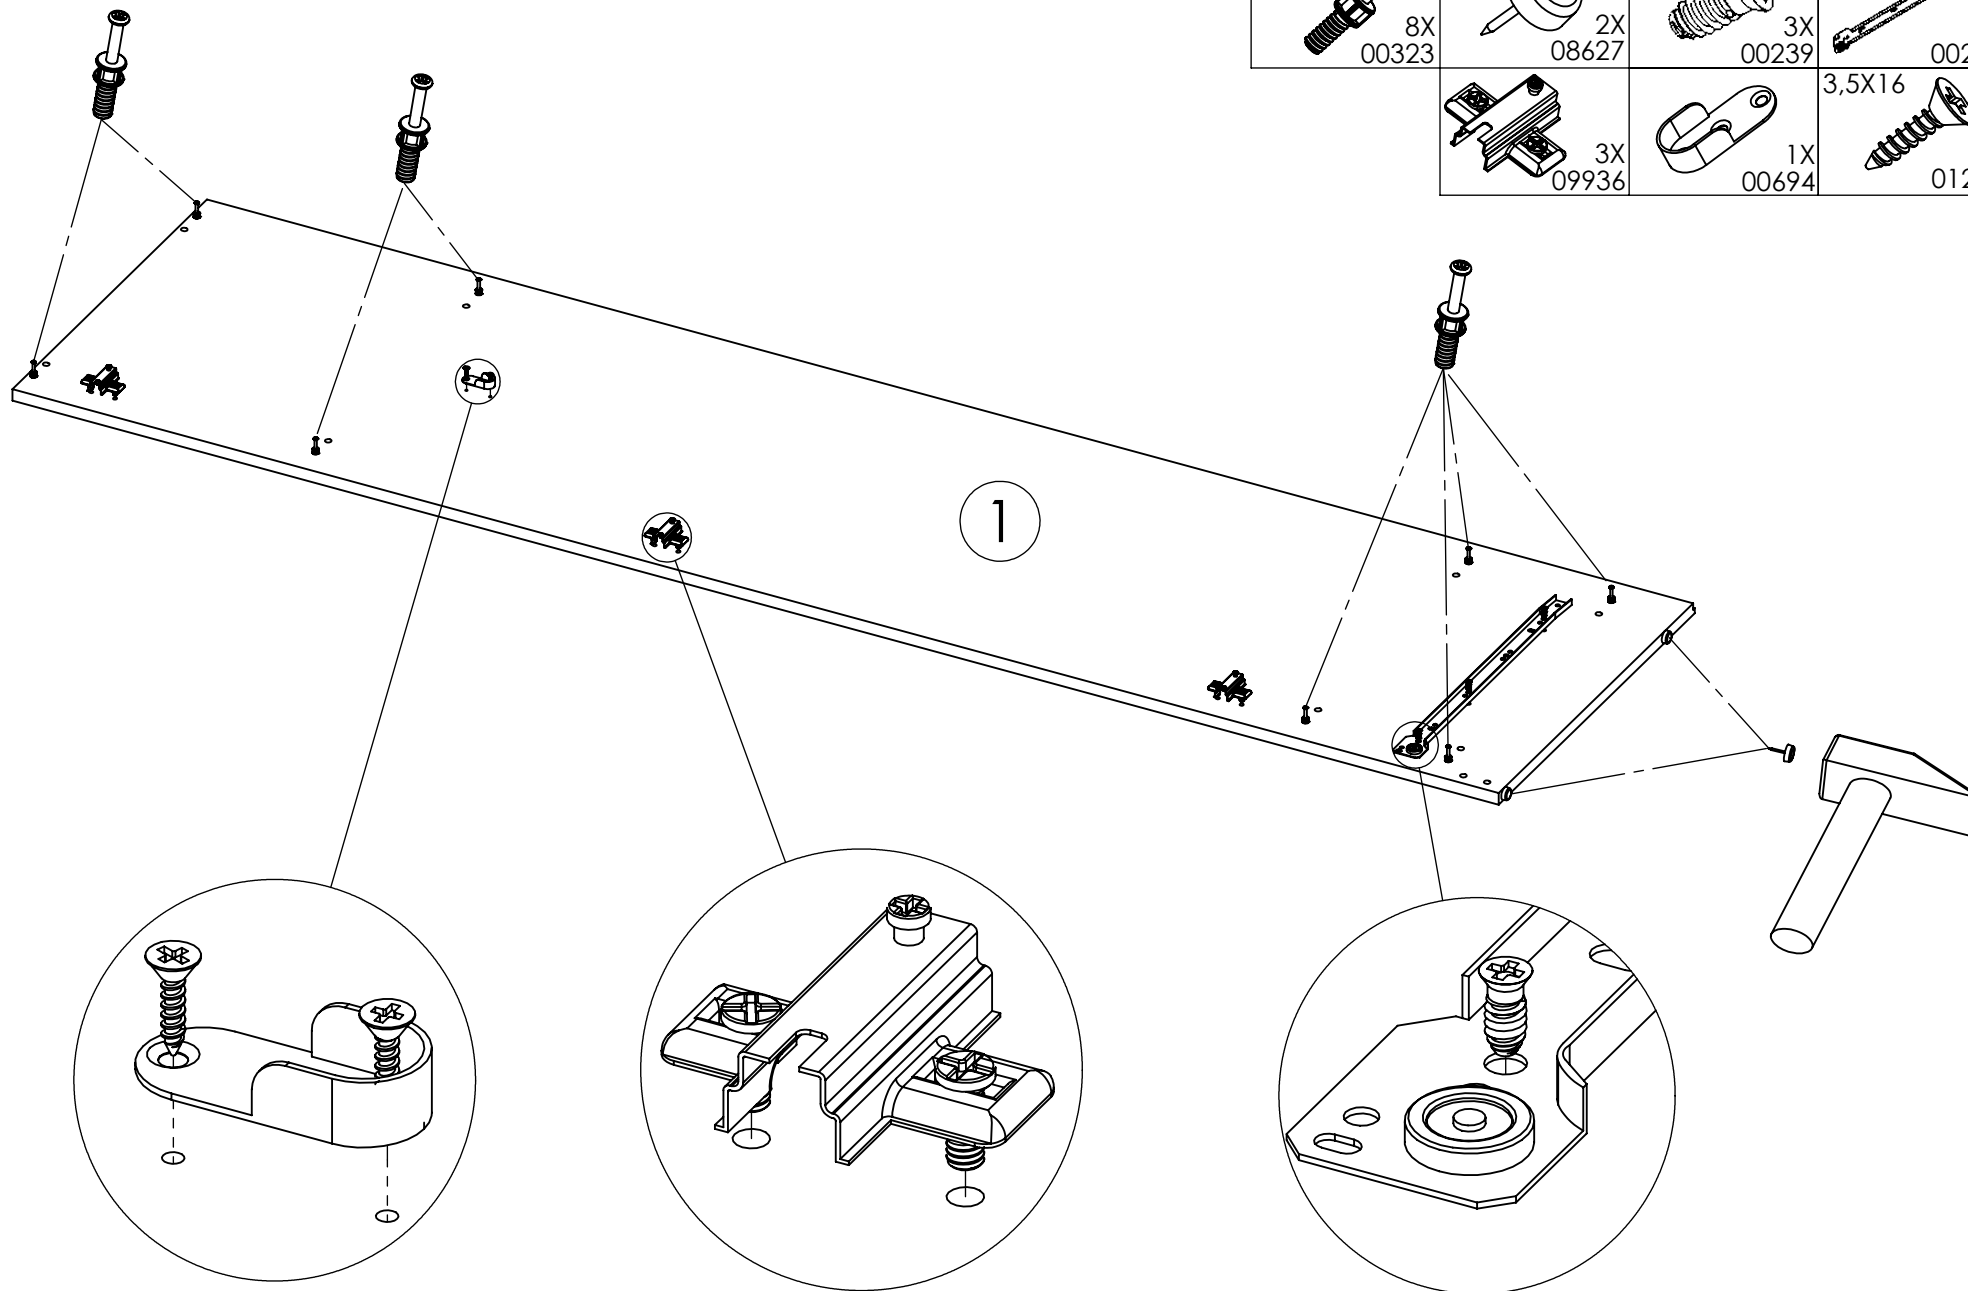

LP ormar ROKO 2D+1L

1

7X24 8X 00323	 2X 08627	6,3X13 3X 00239	L - 400 1X 00251
 3X 09936	 1X 00694	3,5X16 2X 01231