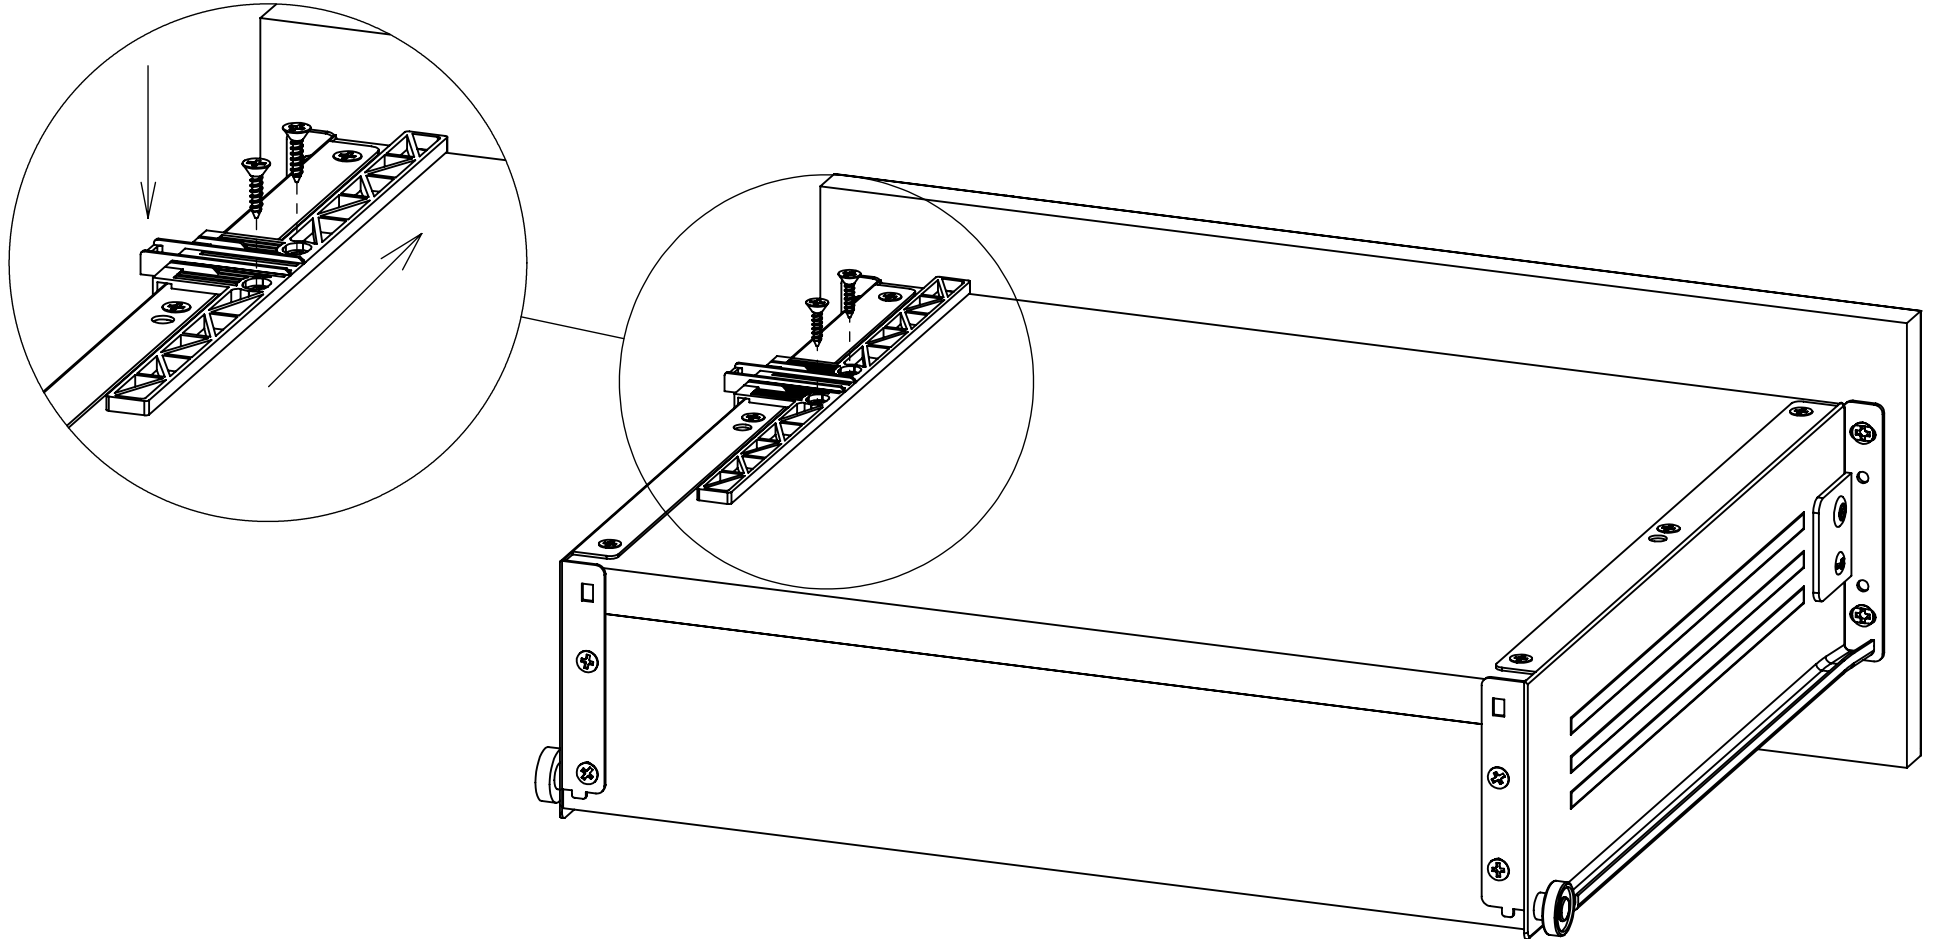

PC JULIJA nočník 2L

8