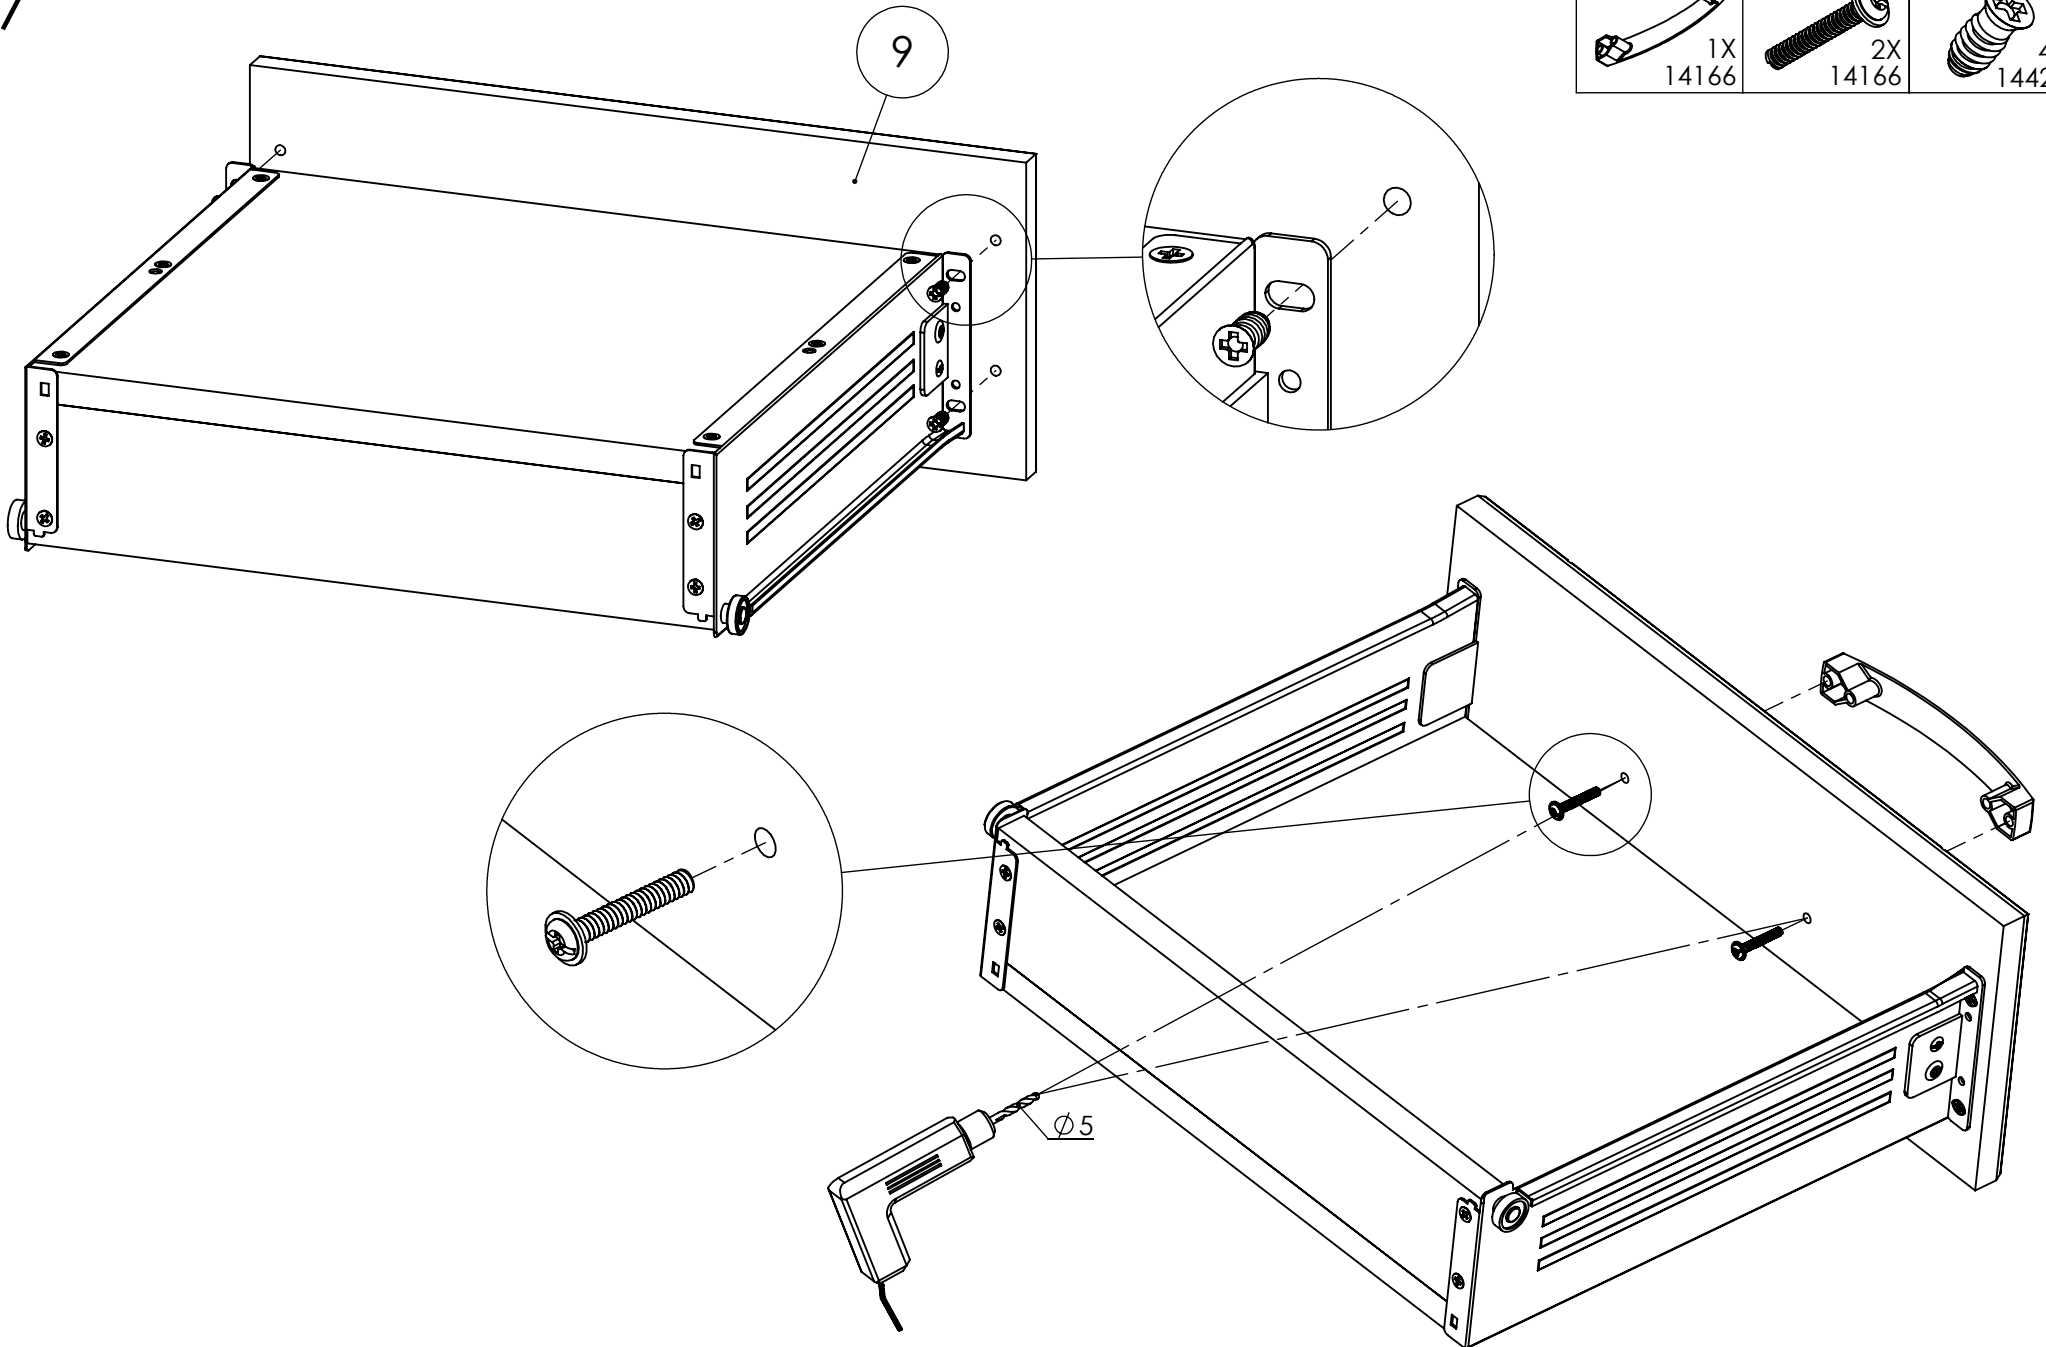

# PC JULIJA nočník 2L

7

	M4X25	6,3X13
1X 14166	2X 14166	4X 14425