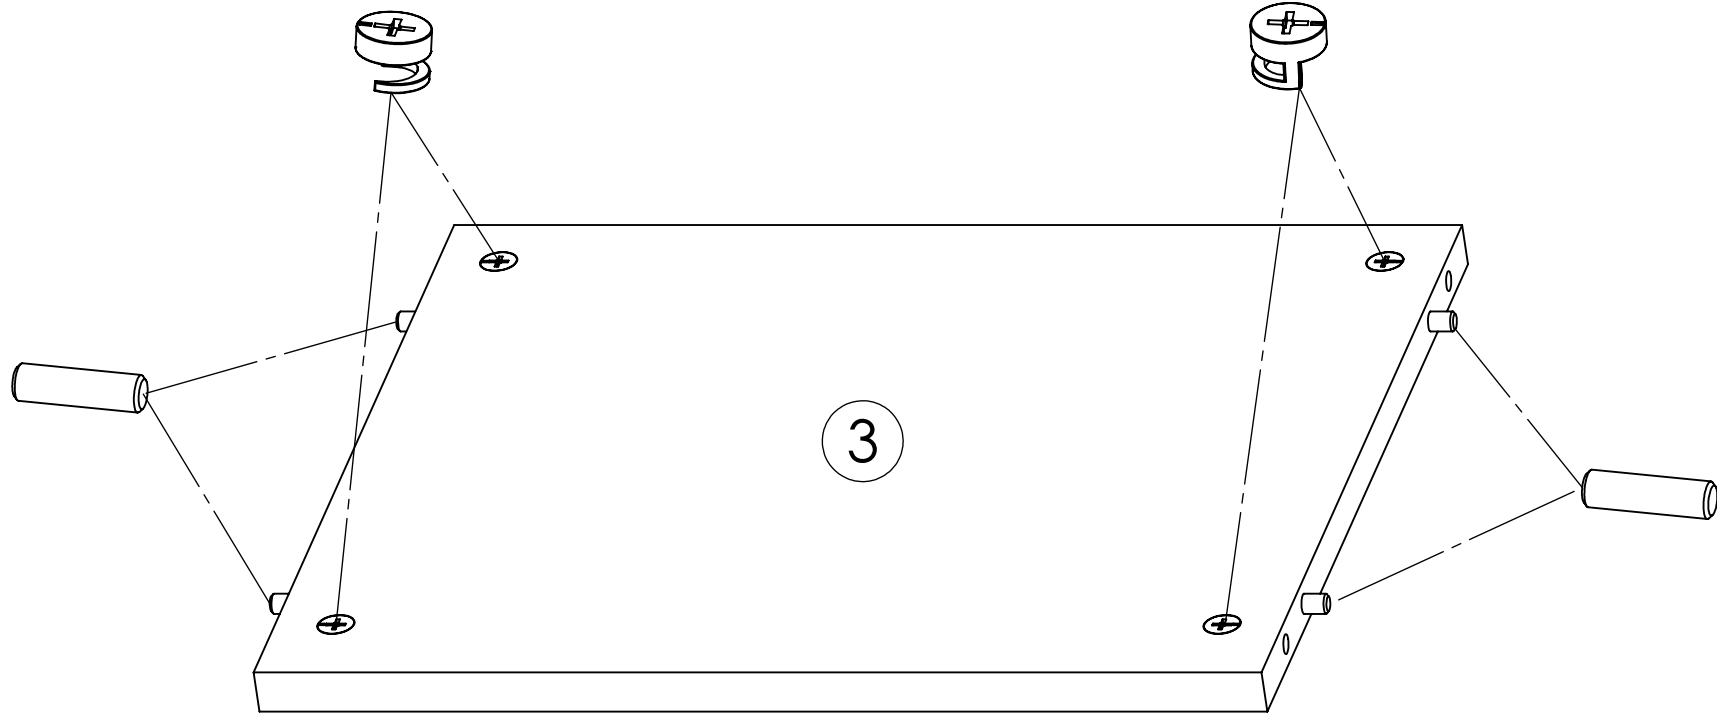

# PC JULIJA nočník 2L

3

8x35

4X  
05908

4X  
00324