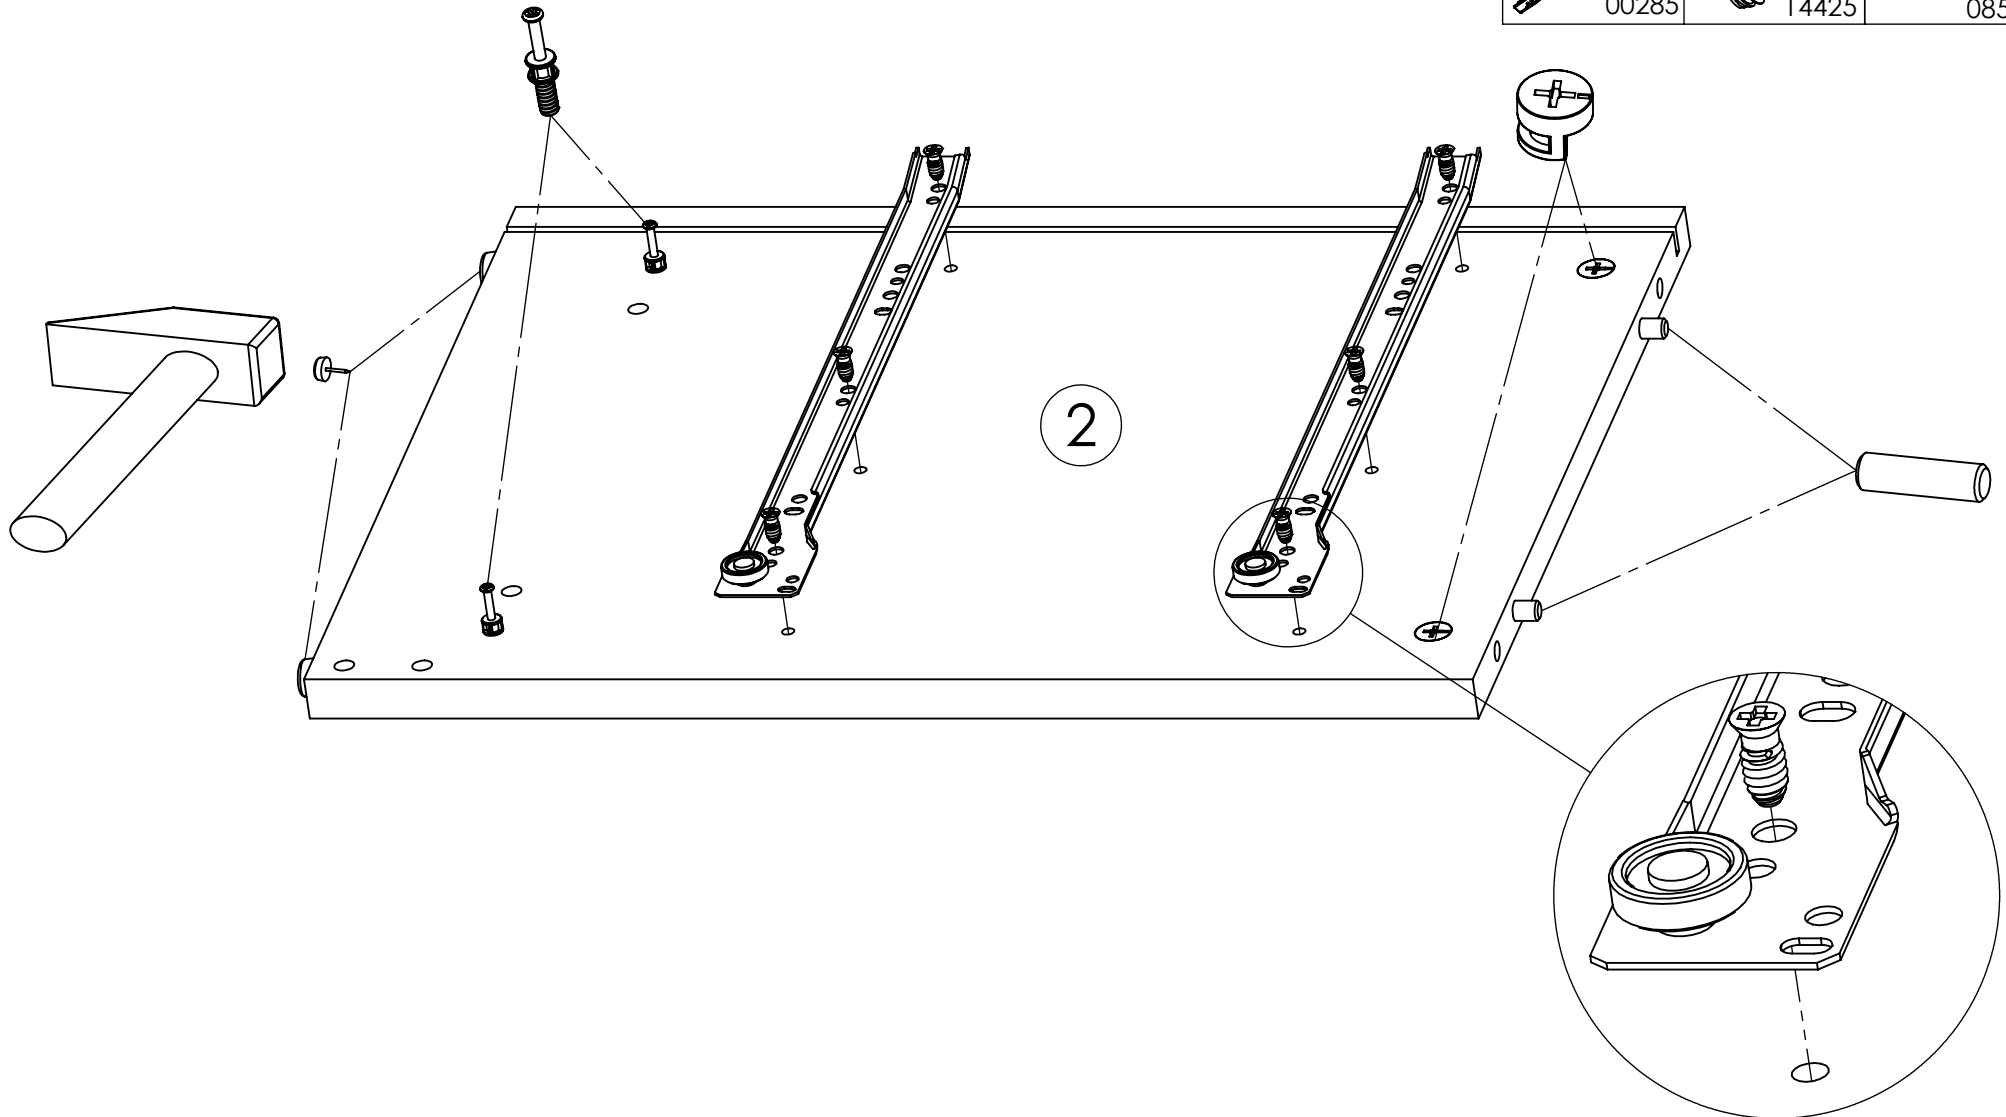

PC JULIJA nočník 2L

2

 2X 00324	 2X 00323	 2X 05908
 2X L-350 00285	 6X 6,3X13 14425	 2X 08597