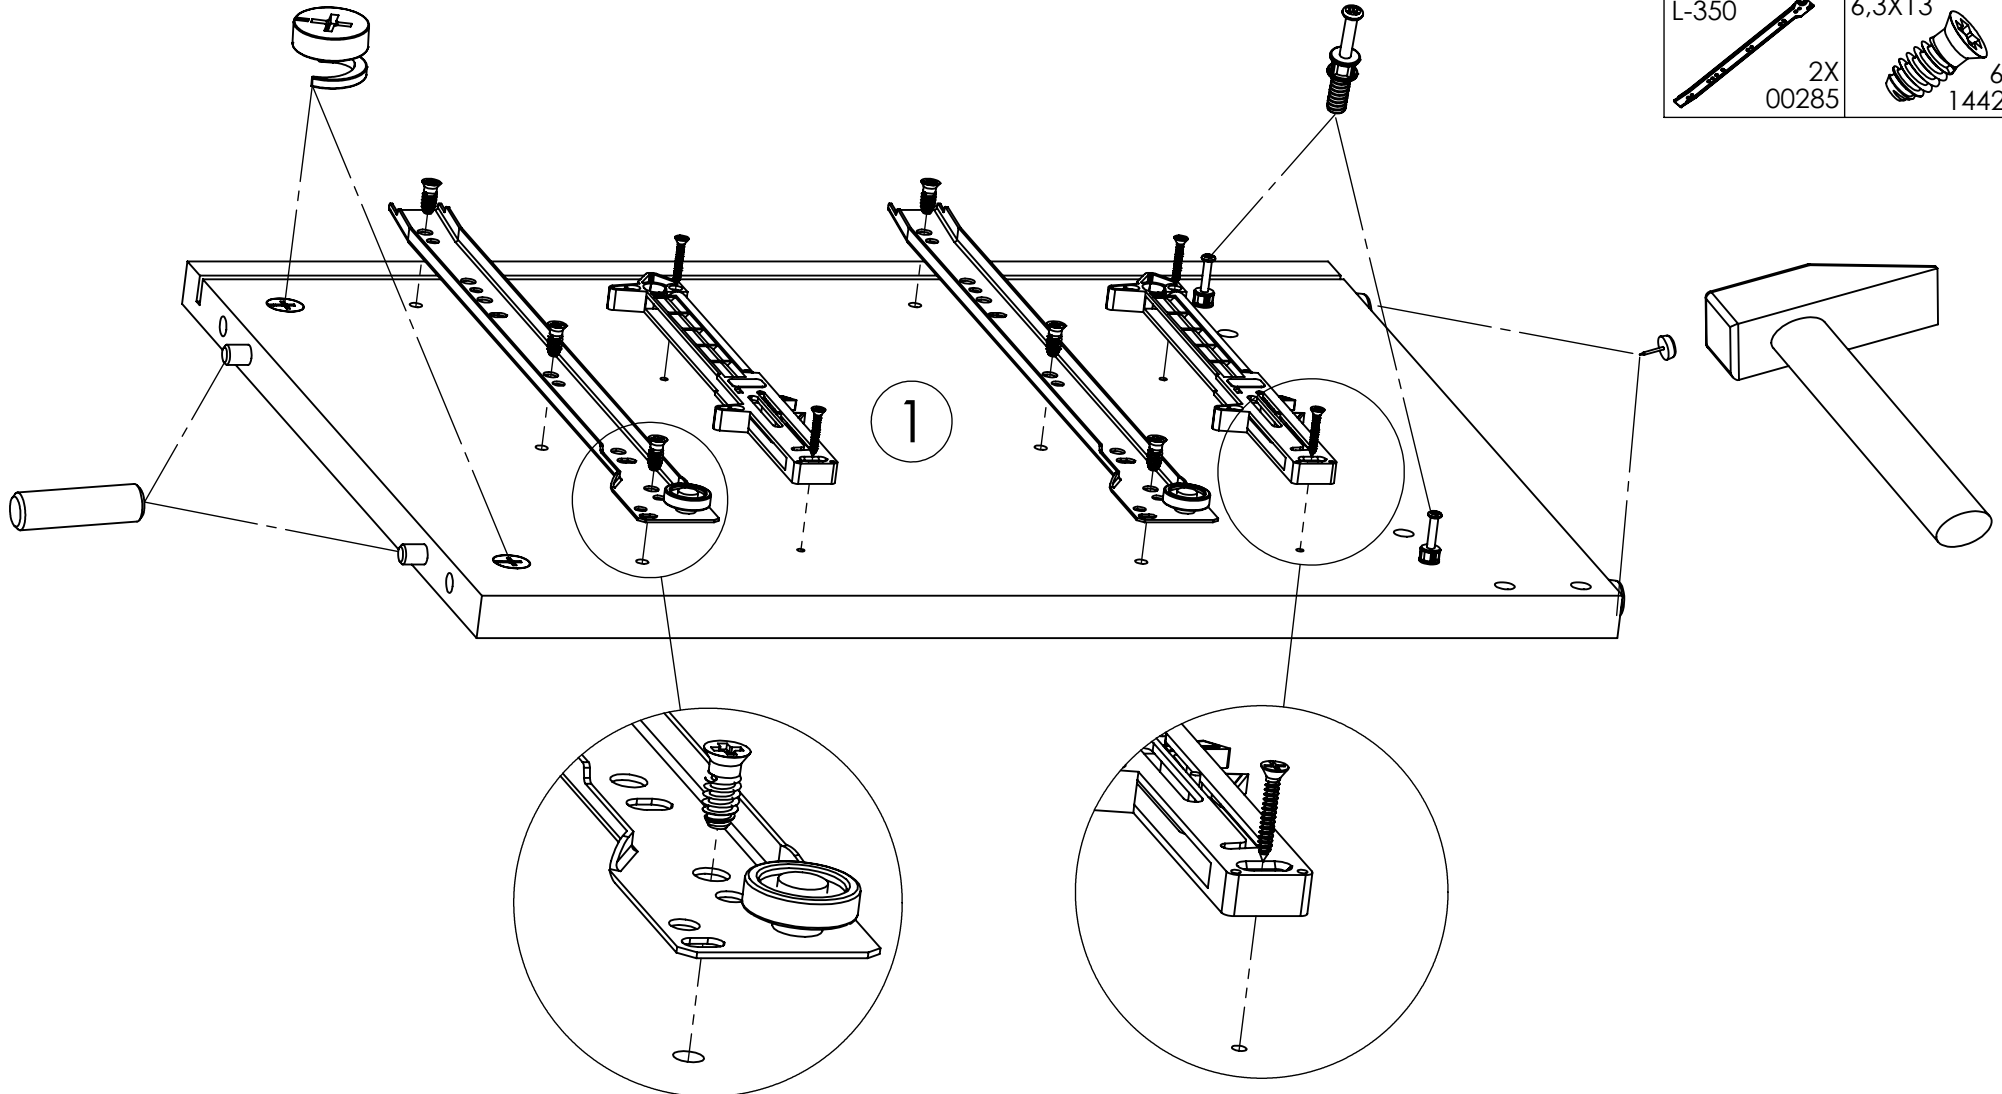

PC JULIJA nočník 2L

1

 2X 00324	 2X 00323	 2X 05908
 4X 00230	 2X 05280	 2X 08597
 2X 00285	 6X 14425