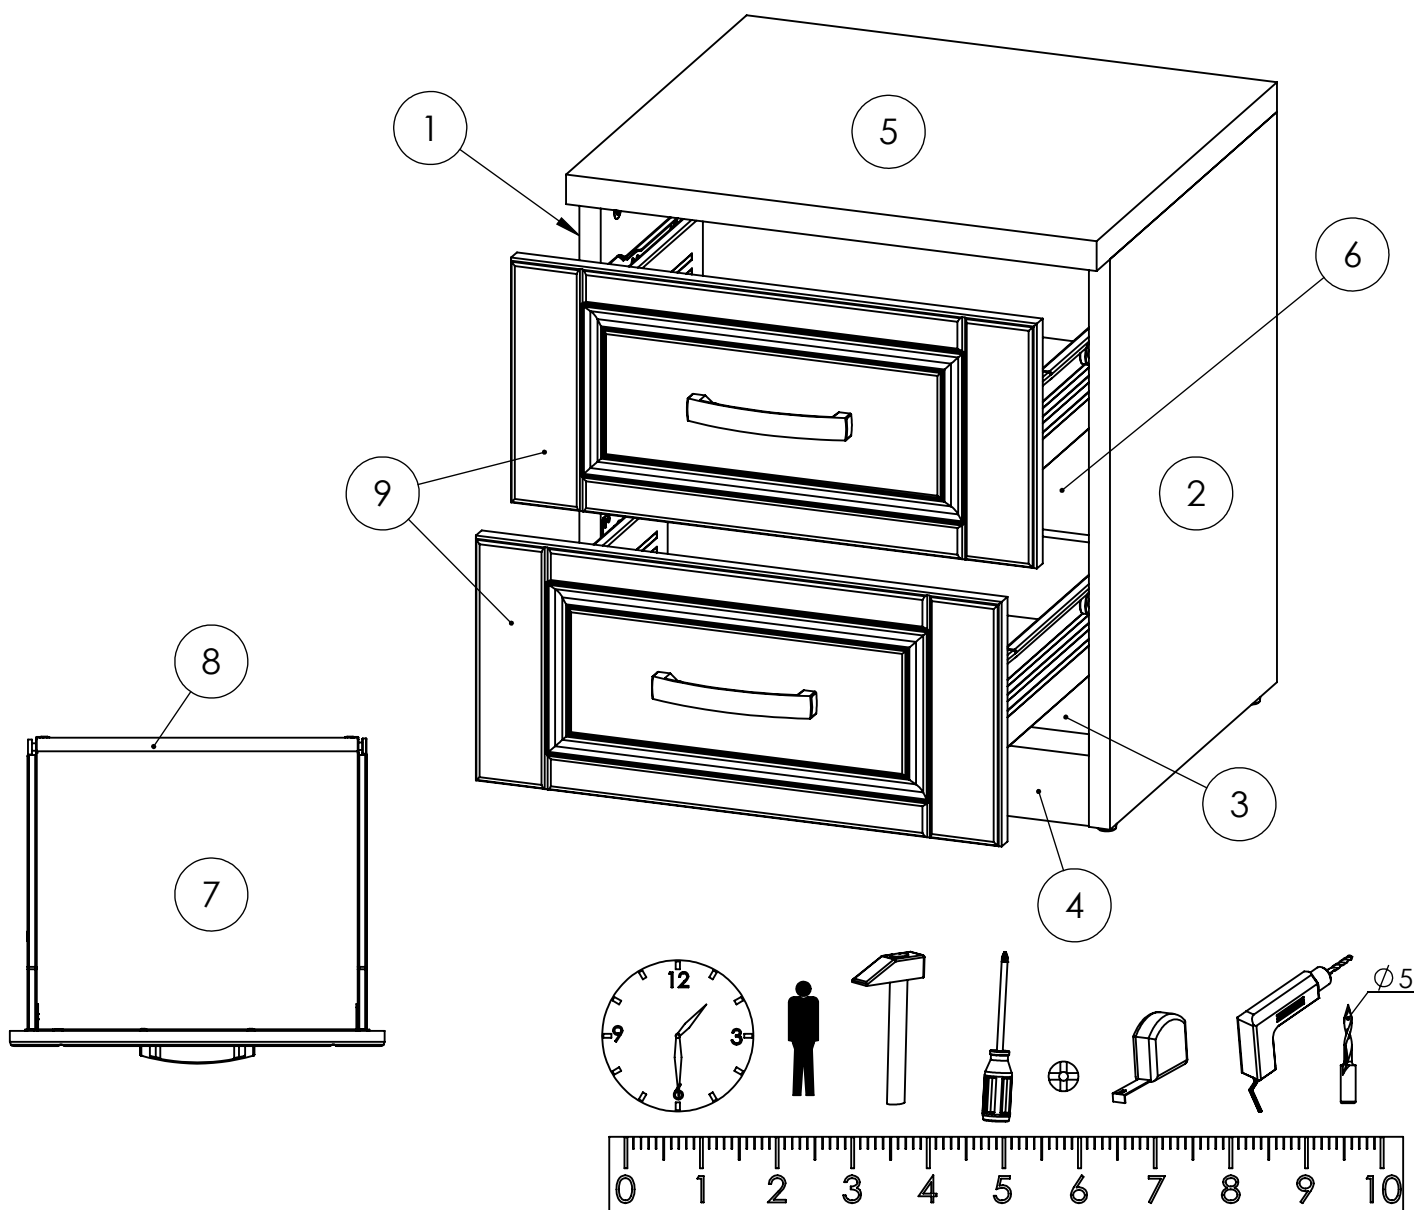

PC JULIJA noćnik 2L

	DIM	kom	pak
1.	480X375	1	1
2.	480X375	1	1
3.	414X355	1	1
4.	60X414	1	1
5.	450X405	1	1
6.	427X434	1	1
7.	382X347	2	1
8.	382X70	2	1
9.	206X446	2	2

8X35 12X 05908	7X24 8X 00323	8X 00324	3,5X16 24X 01231
6,3X13 20X 14425	3X20 4X 00230	2X 05280	2X 05280
20X 10106	4X 08597	6X 02259	L - 350 H - 85 2X 00285
M4X25 4X 14166	2X 14166		