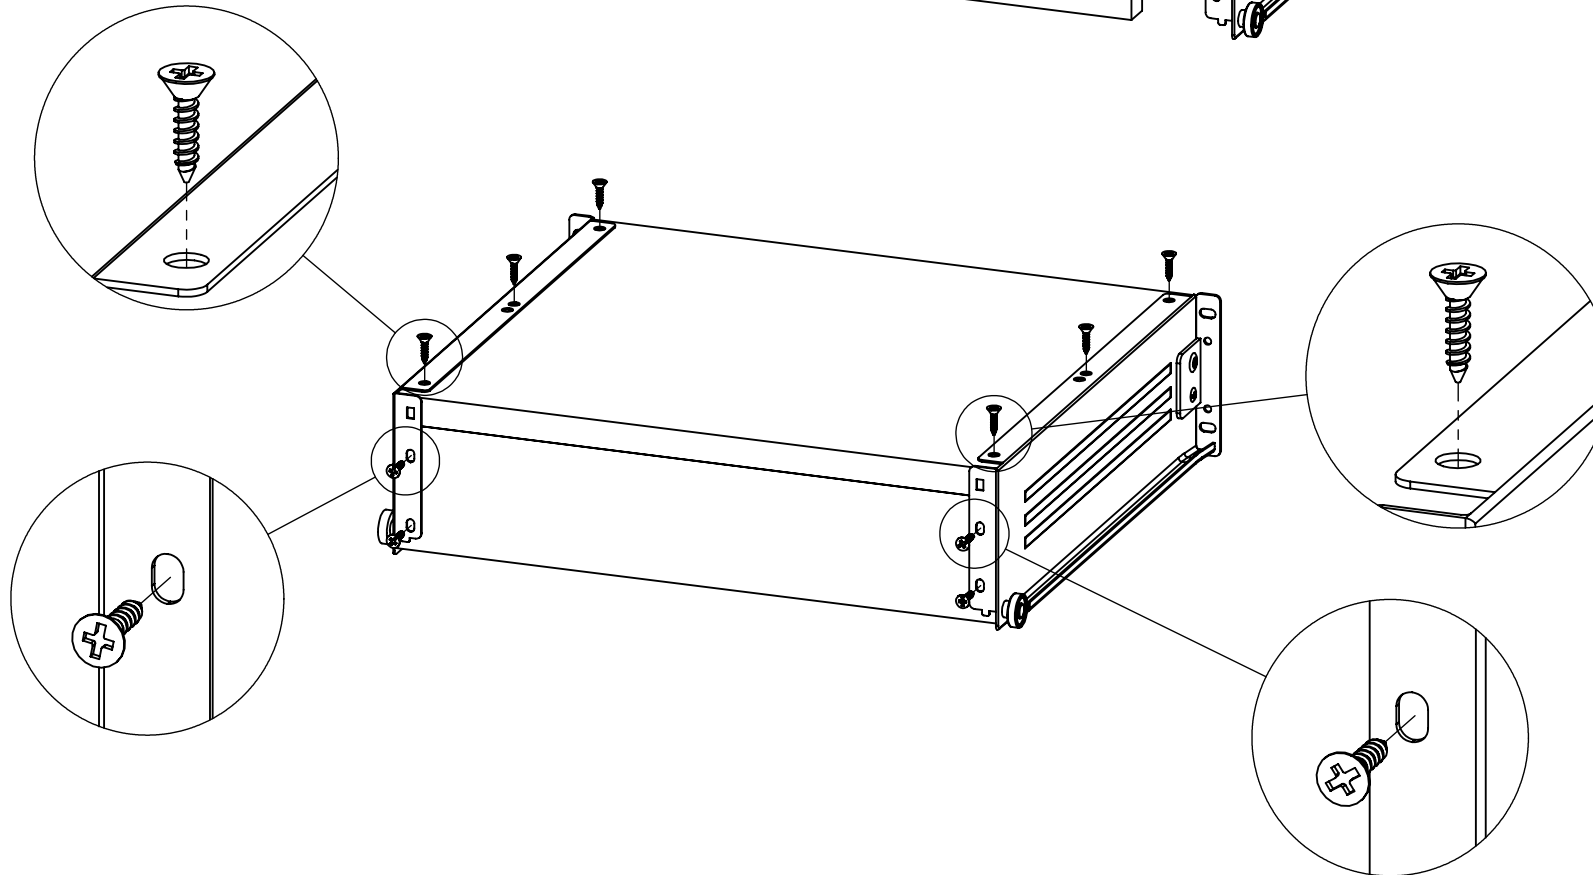

PC JULIJA nočník 2L

6