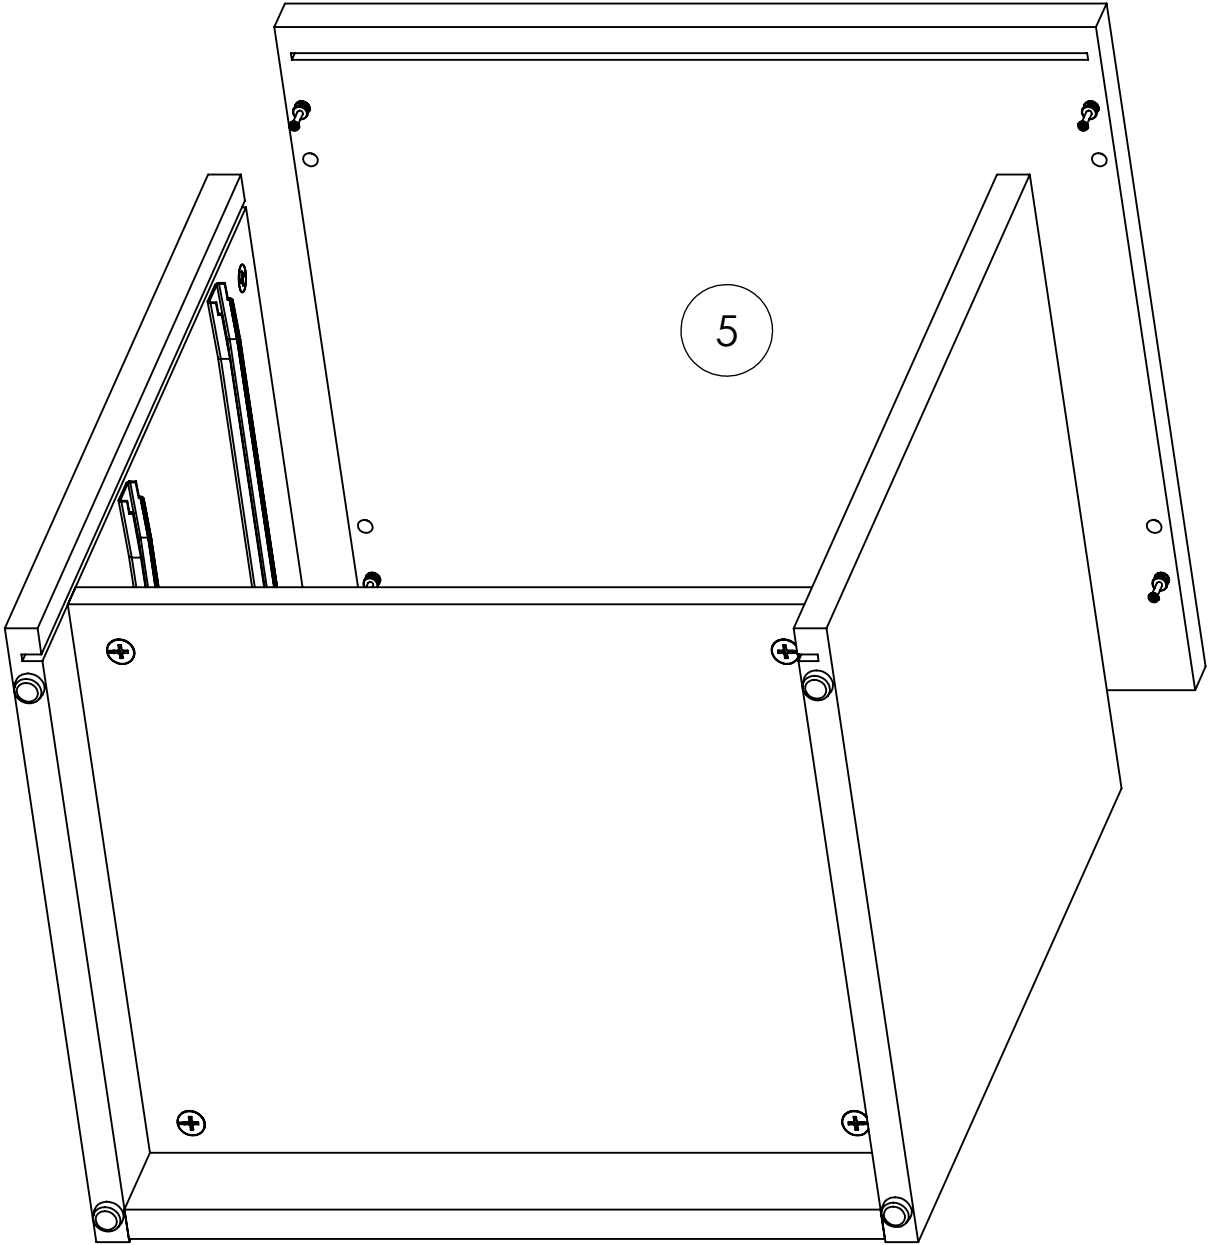

PC JULIJA nočník 2L

10