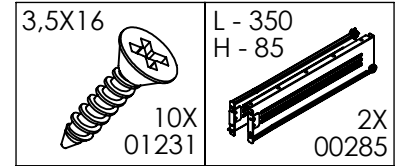

PC JULIJA nočník 2L

6