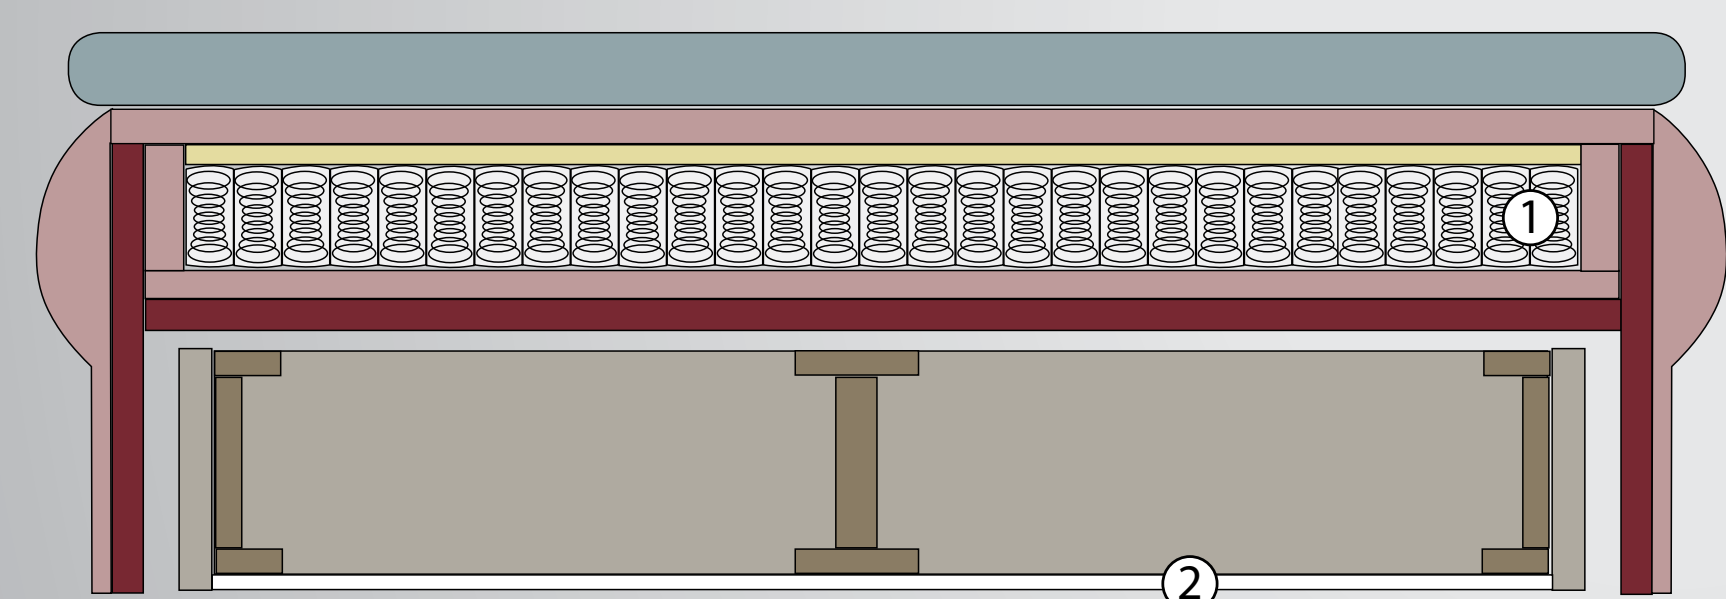

# Napoleon

Preklopni box - spring ležaj

**5** godina  
PRIMA  
JAMSTVA

dimenzije:  
208 x 110 x 100/86/50 cm  
ležaj za spavanje:  
200 x 160 cm

## ZAJAMČENA SVAKODNEVNA UDOBNOŠĆ I KVALITETA SJEDENJA I SPAVANJA

- ✓ OJAČANA MINI DŽEPIČASTA JEZGRA ZA IZDRŽLJIVOST I DUGOTRAJNOST OBLIKA
- ✓ PRAKTIČNA KUTIJA ZA POSTELJINU
- ✓ KONSTRUKCIJA I NOGE OD MASIVNOG DRVA I METALNIH SPOJNIH ELEMENATA
- ✓ DODATNI SLOJ HR PJENE ZA IZNIMNU UDOBNOŠĆ I POSTOJANOST
- ✓ EKSTRA VELIKI LEŽAJ

varijante rukonastona:

Presjek sjedišta:

- HR pjena
- PP filc
- Spužva
- Iverica
- Bijela iverica
- Bukva
- ① Džepičasta jezgra 6 cm
- ② Lesonit bijeli

Raspoložive boje tkanina:

ružičasta  
Kabal 9180

krem  
Kabal 9611