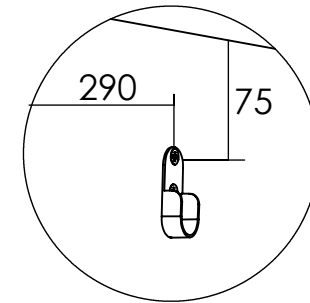

PC CVITA NEXT ormar 2D 3L

12.