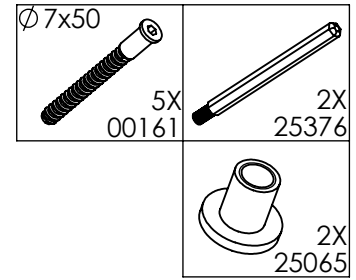

MEANDAR regal POLICA 150

2.