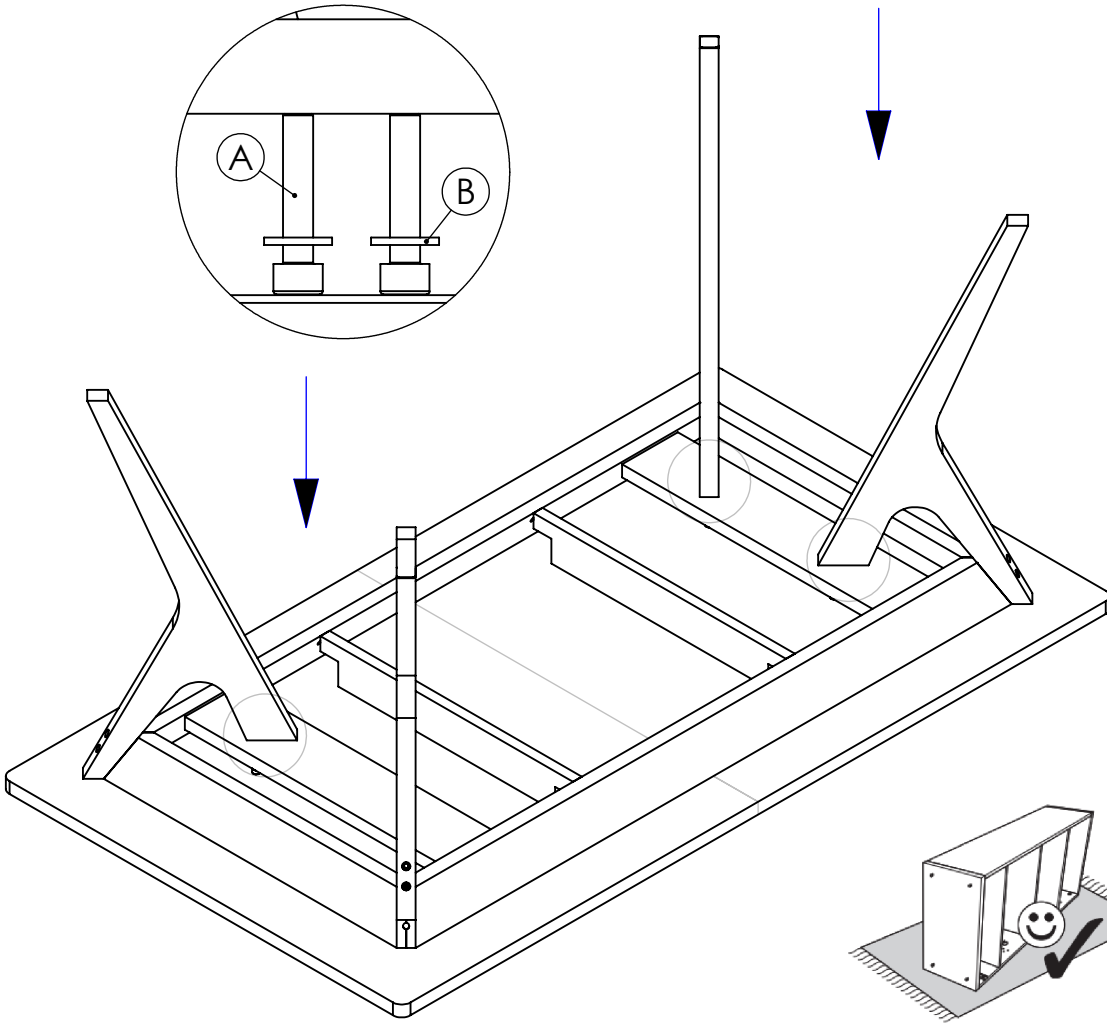

AVANO NEO

160(200)X90 180(220)X90

	DIM	stk	colli
1.	1600-1800 X 900	1	1
2.	735 X 350	4	2

A M8x30 8X	B M8 8X	C M6x35 8X	D M6 8X
E 5 1X	F 6 1X	G 4X	H 8X

A		M8X30	8X
B		M8	8X
F			1X

C		M6X35	8X	D		M6	8X
H		8X		G			4X
				E			1X