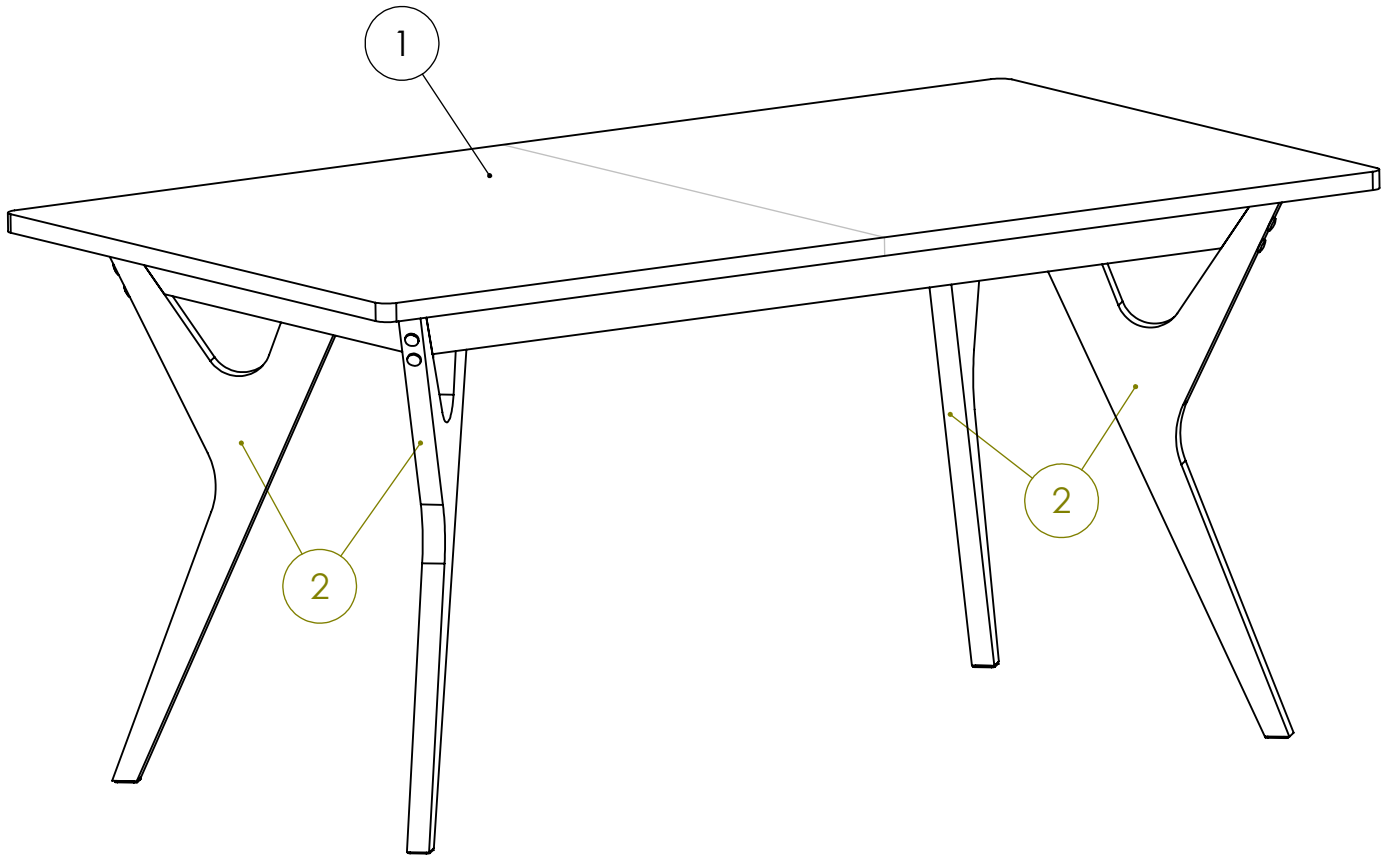

AVANO NEO

160(200)X90 180(220)X90

	DIM	stk	colli
1.	1600-1800 X 900	1	1
2.	735 X 350	4	2

A M8x30 8X	B M8 8X	C M6x35 8X	D M6 8X
E 5 1X	F 6 1X	G 4X	H 8X

A		M8X30	8X
B		M8	8X
F			1X

C		M6X35	8X	D		M6	8X
H		8X		G			4X
				E			1X