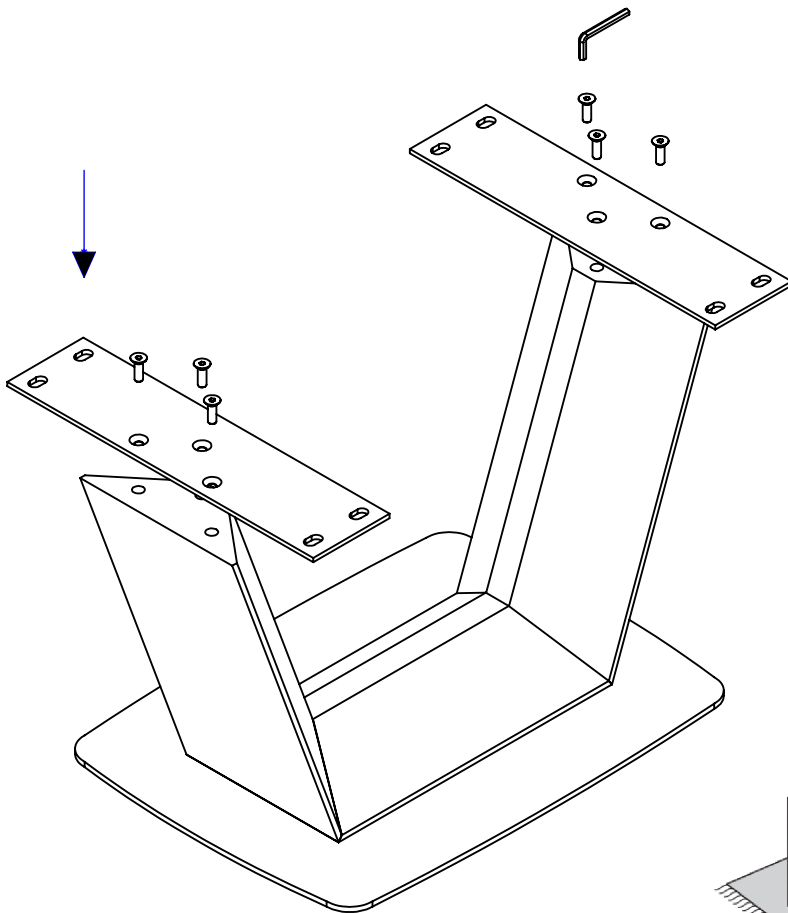

# klub stol ORDOS 110x60x42

	DIM	STK	COLLI
1	110X60	1	1/3
2	69X44	1	2/3
3	53X39	1	3/3
4	40X10	2	3/3

1/3

Colli 2/3					
A	B	C	D	E	F
12X M8X25 8X	M8 1X	5	M8X20 8x	4x 1x	6

1.

- A  6x
- C  1x
- E  4x

2.

- A  6x
- C  1x