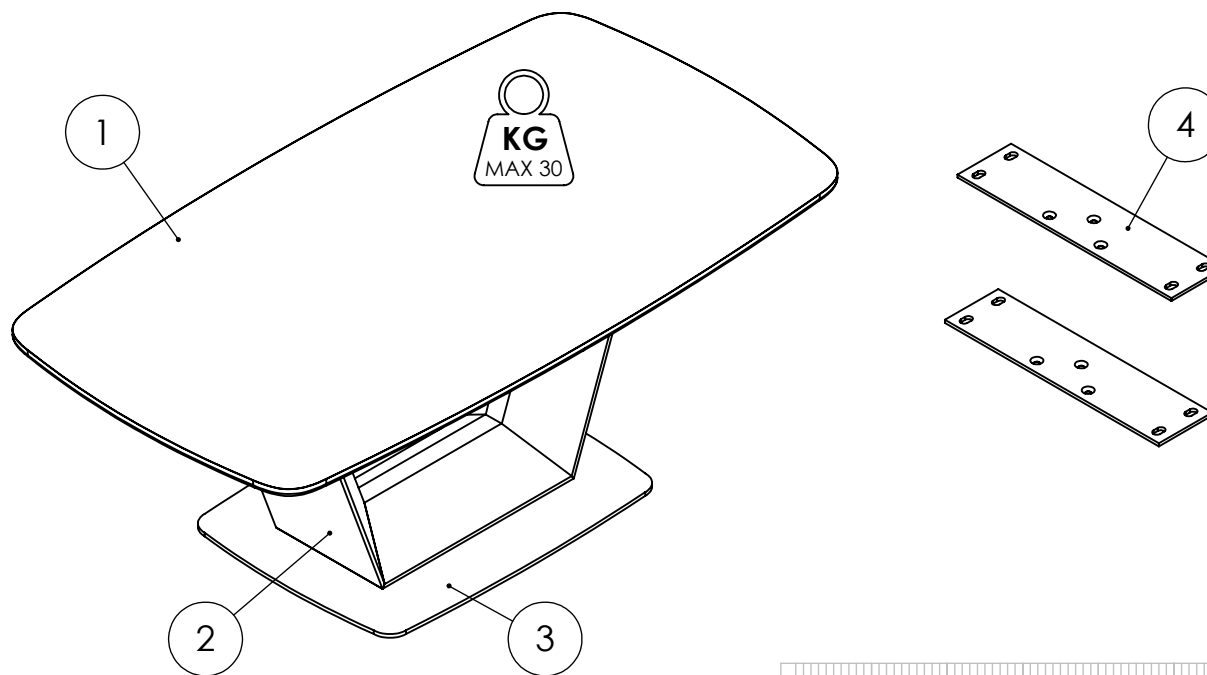

# klub stol ORDOS 110x60x42

	DIM	STK	COLLI
1	110X60	1	1/3
2	69X44	1	2/3
3	53X39	1	3/3
4	40X10	2	3/3

1/3

Colli 2/3					
A	B	C	D	E	F
12X M8X25 8X	M8 1X	5	M8X20 8x	4x 1x	6

1.

- A  6x
- C  1x
- E  4x

2.

- A  6x
- C  1x