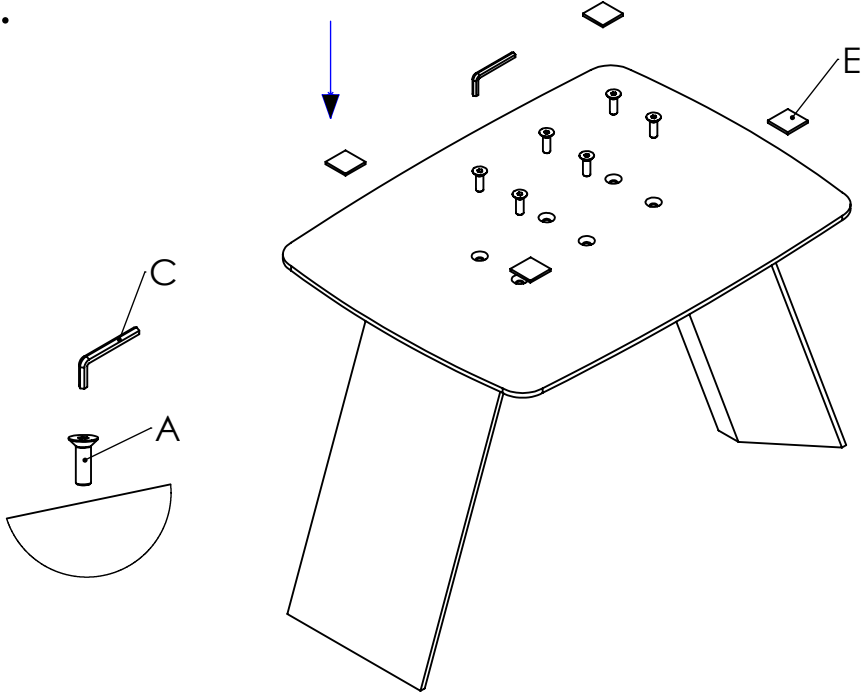

# klub stol ORDOS 110x60x42

	DIM	STK	COLLI
1	110X60	1	1/3
2	69X44	1	2/3
3	53X39	1	3/3
4	40X10	2	3/3

1/3

Colli 2/3					
A	B	C	D	E	F
12X M8X25 8X	M8 1X	5	M8X20 8x	4x 1x	6

1.

- A  6x
- C  1x
- E  4x

2.

- A  6x
- C  1x