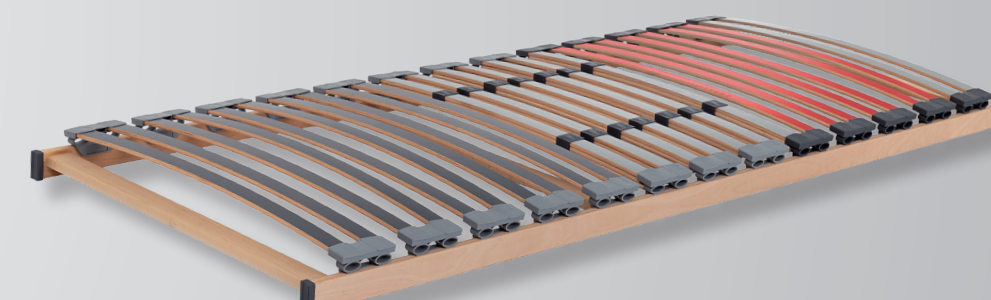

ormar 3D (1VR + 20G/2L)  
149 x 57,6 x 198,4 cm

ormar 4D (2VR + 20G/2L)  
199,6 x 57,6 x 198,4 cm

klizni ormar  
199,6 x 57,6 x 198,4 cm

Preporuka za kombiniranje:

Ekonomik podnica  
više dimenzija

Komfort Flex podnica  
više dimenzija

Strong Plus podnica  
više dimenzija

Silky madrac  
više dimenzija

Dry strong  
više dimenzija

Easysan  
više dimenzija