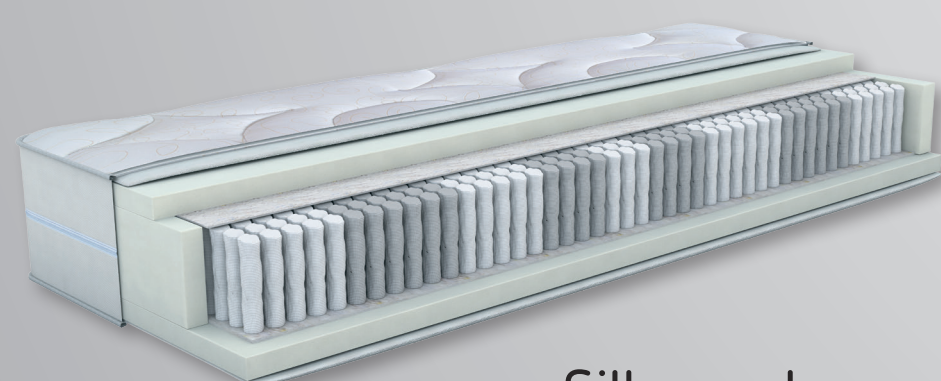

krevet 200 x 160/180  
172/192 x 207,8 x 100 cm

noćni ormarić 2L  
50 x 41,8 x 43 cm

komoda 3L  
79,8 x 41,8 x 79,4 cm

komoda 3D (3VR/3L)  
135 x 41,8 x 79,4 cm

ogledalo  
90 x 80 x 6,3 cm

ormar 2D (2VR)  
100 x 57,6 x 198,4 cm

ormar 3D (1VR + 20G/2L)  
149 x 57,6 x 198,4 cm

ormar 4D (2VR + 20G/2L)  
199,6 x 57,6 x 198,4 cm

klizni ormar  
199,6 x 57,6 x 198,4 cm

Preporuka za kombiniranje:

Ekonomik podnica  
više dimenzija

Komfort Flex podnica  
više dimenzija

Strong Plus podnica  
više dimenzija

Silky madrac  
više dimenzija

Dry strong  
više dimenzija

Easysan  
više dimenzija