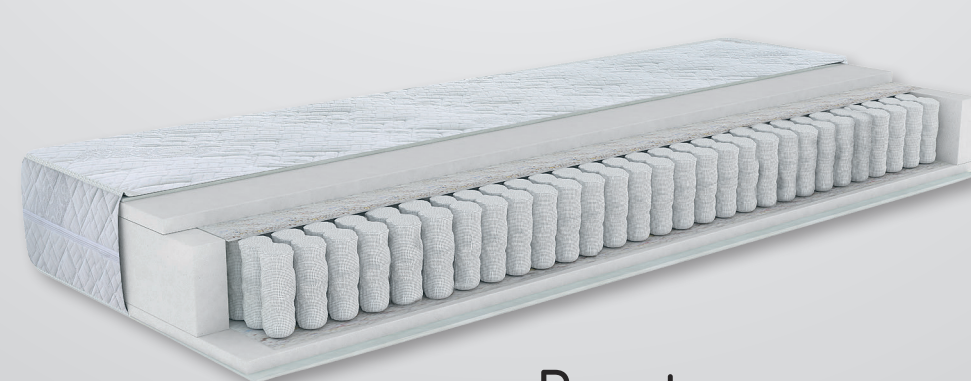

krevet 200 x 160/180  
172/192 x 207,8 x 100 cm

noćni ormarić 2L  
50 x 41,8 x 43 cm

komoda 3L  
79,8 x 41,8 x 79,4 cm

komoda 3D (3VR/3L)  
135 x 41,8 x 79,4 cm

ogledalo  
90 x 80 x 6,3 cm

ormar 2D (2VR)  
100 x 57,6 x 198,4 cm

ormar 3D (1VR + 20G/2L)  
149 x 57,6 x 198,4 cm

ormar 4D (2VR + 20G/2L)  
199,6 x 57,6 x 198,4 cm

klizni ormar  
199,6 x 57,6 x 198,4 cm

Preporuka za kombiniranje:

Ekonomik podnica  
više dimenzija

Komfort Flex podnica  
više dimenzija

Strong Plus podnica  
više dimenzija

Silky madrac  
više dimenzija

Dry strong  
više dimenzija

Easysan  
više dimenzija