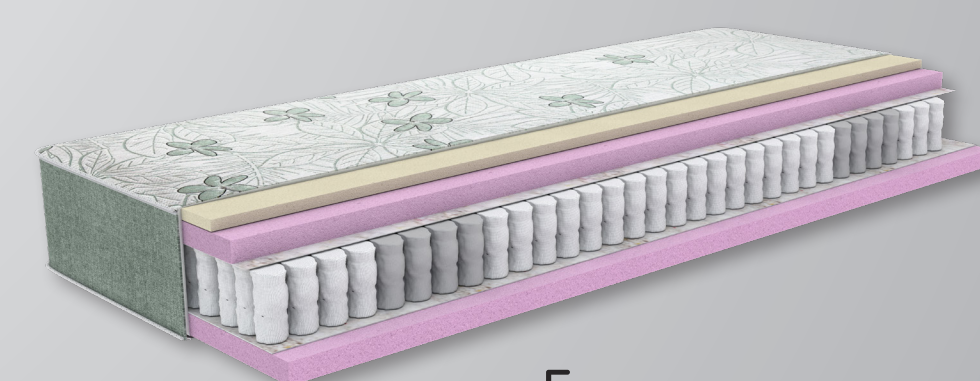

krevet 200 x 160/180  
172/192 x 207,8 x 100 cm

noćni ormarić 2L  
50 x 41,8 x 43 cm

komoda 3L  
79,8 x 41,8 x 79,4 cm

komoda 3D (3VR/3L)  
135 x 41,8 x 79,4 cm

ogledalo  
90 x 80 x 6,3 cm

ormar 2D (2VR)  
100 x 57,6 x 198,4 cm

ormar 3D (1VR + 20G/2L)  
149 x 57,6 x 198,4 cm

ormar 4D (2VR + 20G/2L)  
199,6 x 57,6 x 198,4 cm

klizni ormar  
199,6 x 57,6 x 198,4 cm

Preporuka za kombiniranje:

Ekonomik podnica  
više dimenzija

Komfort Flex podnica  
više dimenzija

Strong Plus podnica  
više dimenzija

Silky madrac  
više dimenzija

Dry strong  
više dimenzija

Easysan  
više dimenzija