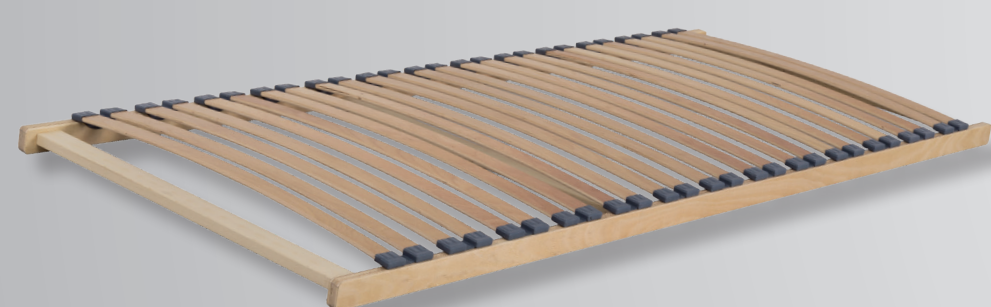

ormar 3D (1VR + 20G/2L)  
149 x 57,6 x 198,4 cm

ormar 4D (2VR + 20G/2L)  
199,6 x 57,6 x 198,4 cm

klizni ormar  
199,6 x 57,6 x 198,4 cm

Preporuka za kombiniranje:

Ekonomik podnica  
više dimenzija

Komfort Flex podnica  
više dimenzija

Strong Plus podnica  
više dimenzija

Silky madrac  
više dimenzija

Dry strong  
više dimenzija

Easysan  
više dimenzija