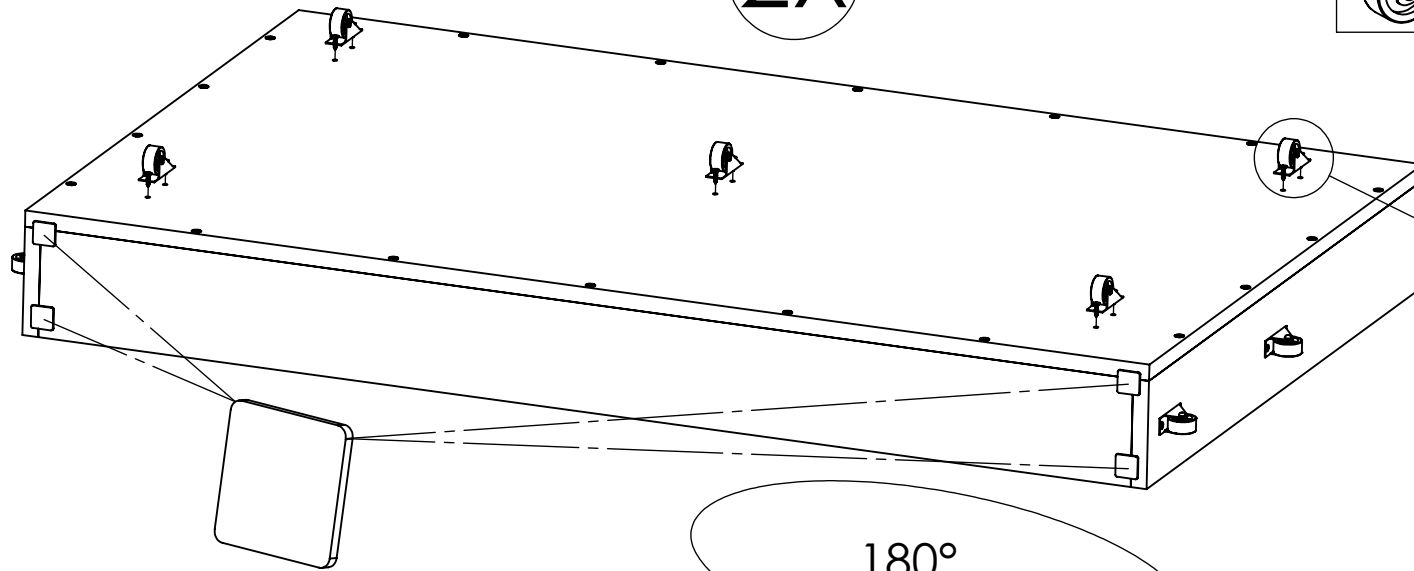

18

2X

PC JULIJA krevet 200x160 2L

19

2X

180°

20

2X