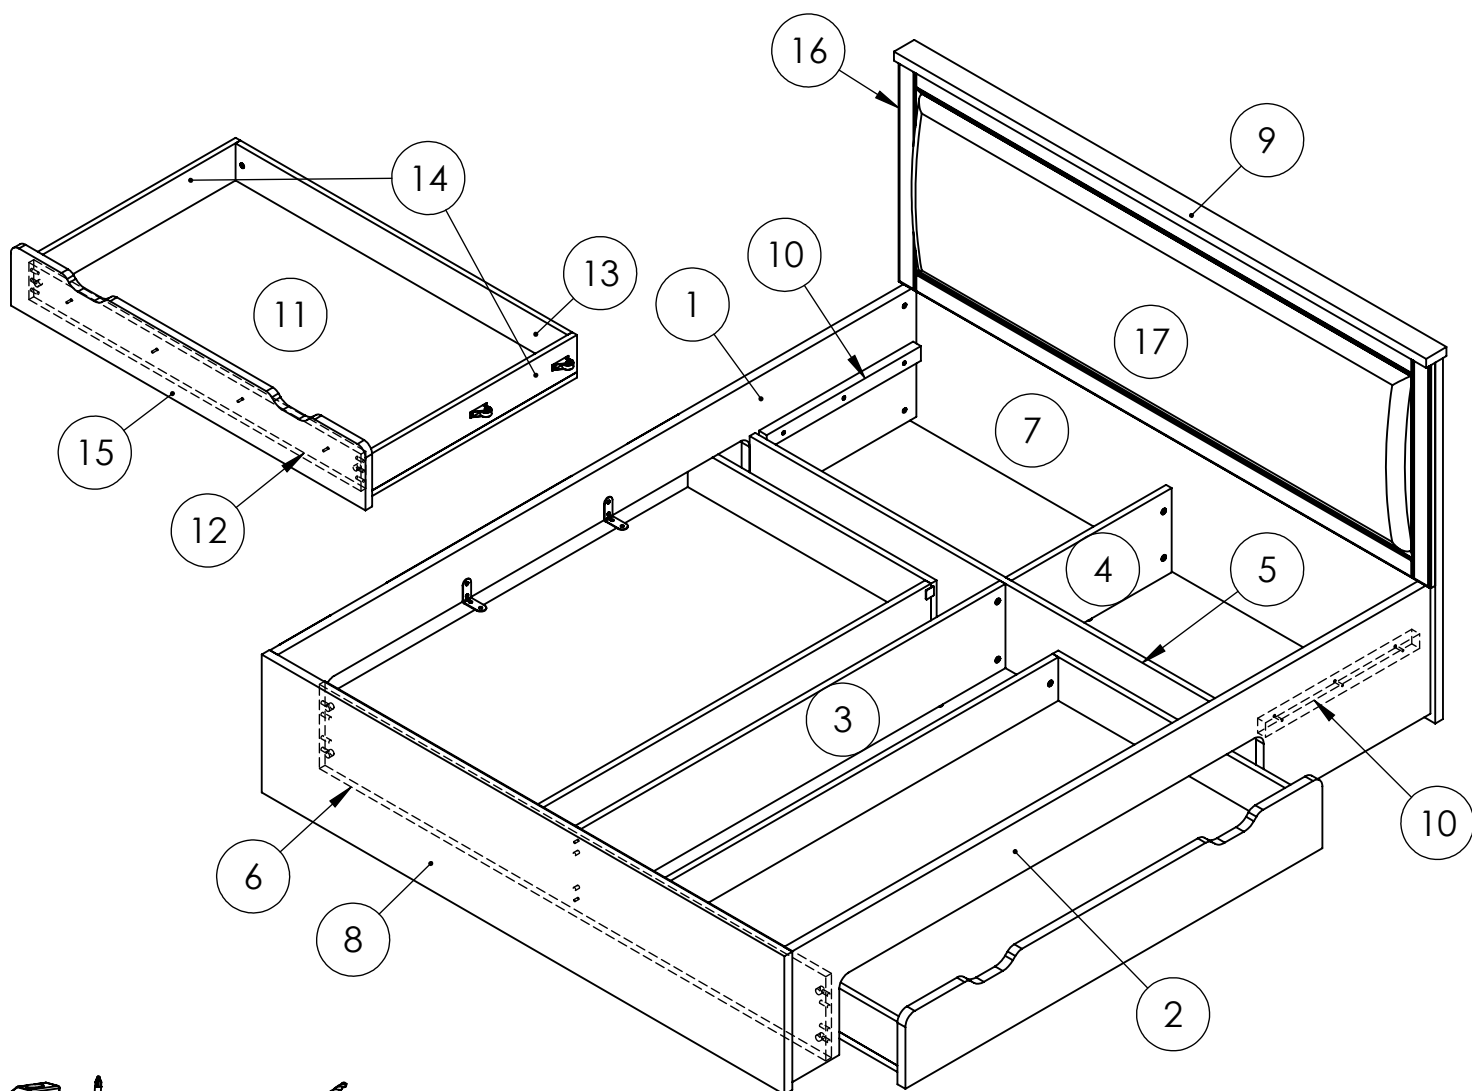

PC JULIJA krevet 200x160 2L

	DIM	kom	pak
1.	2030X360	1	2
2.	2030X360	1	2
3.	1350X232	1	3
4.	510X232	1	4
5.	1610X232	1	3
6.	1610X232	1	3
7.	1690X995	1	1
8.	1662X38	1	1
9.	1692X65	1	1
10.	490X40	2	4
11.	1278X791	2	4
12.	1242X120	2	4
13.	1242X120	2	4
14.	791X120	4	4
15.	1328X200	2	2
16.	1690X615	1	1
17.	1556X481	1	1