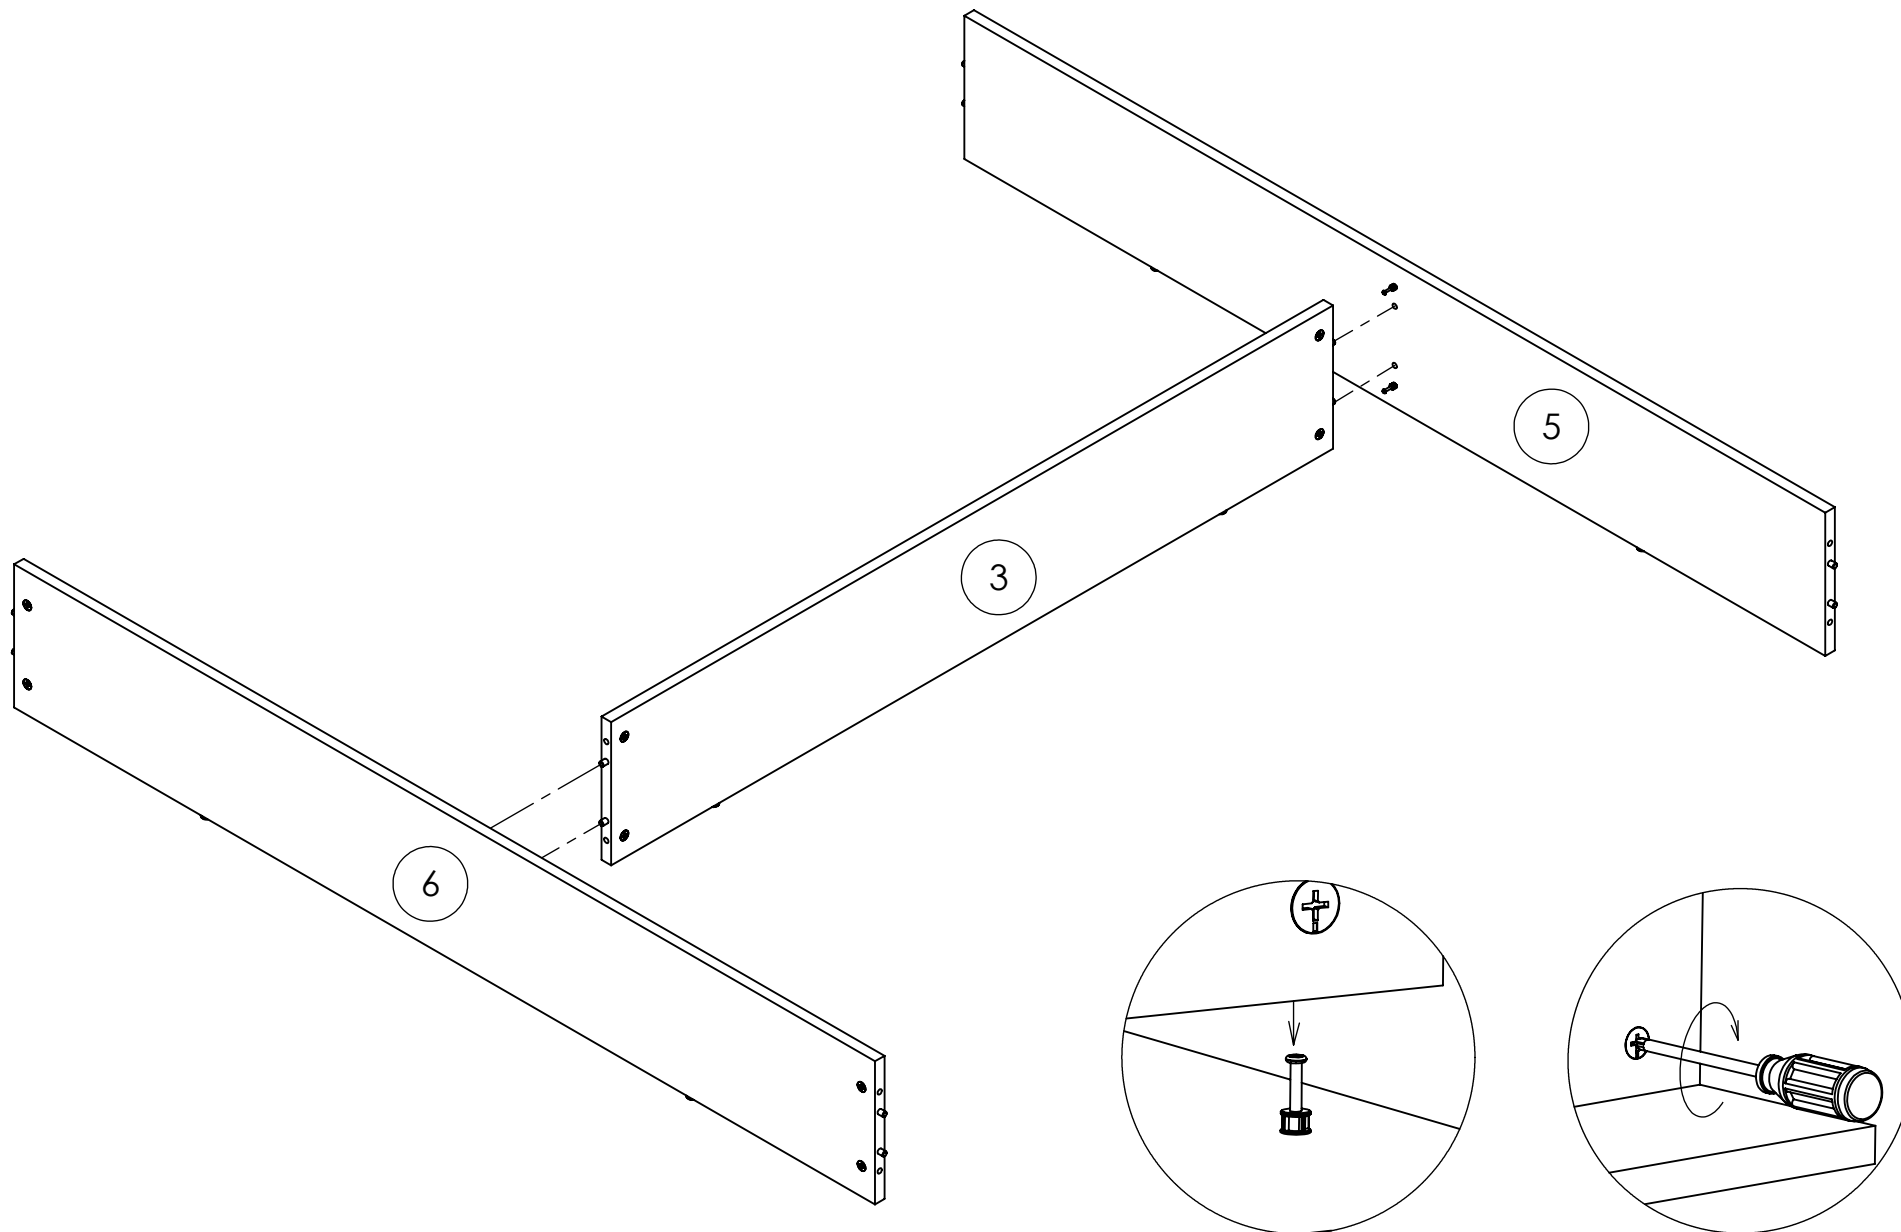

PC JULIJA krevet 200x160 2L

21