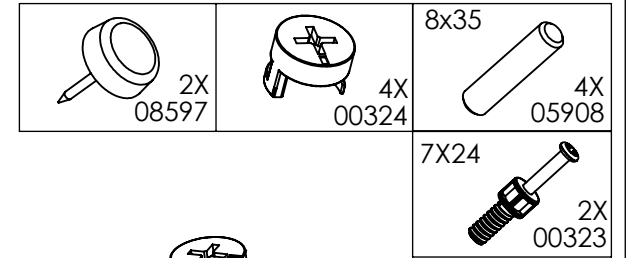

PC JULIJA krevet 200x160 2L

5