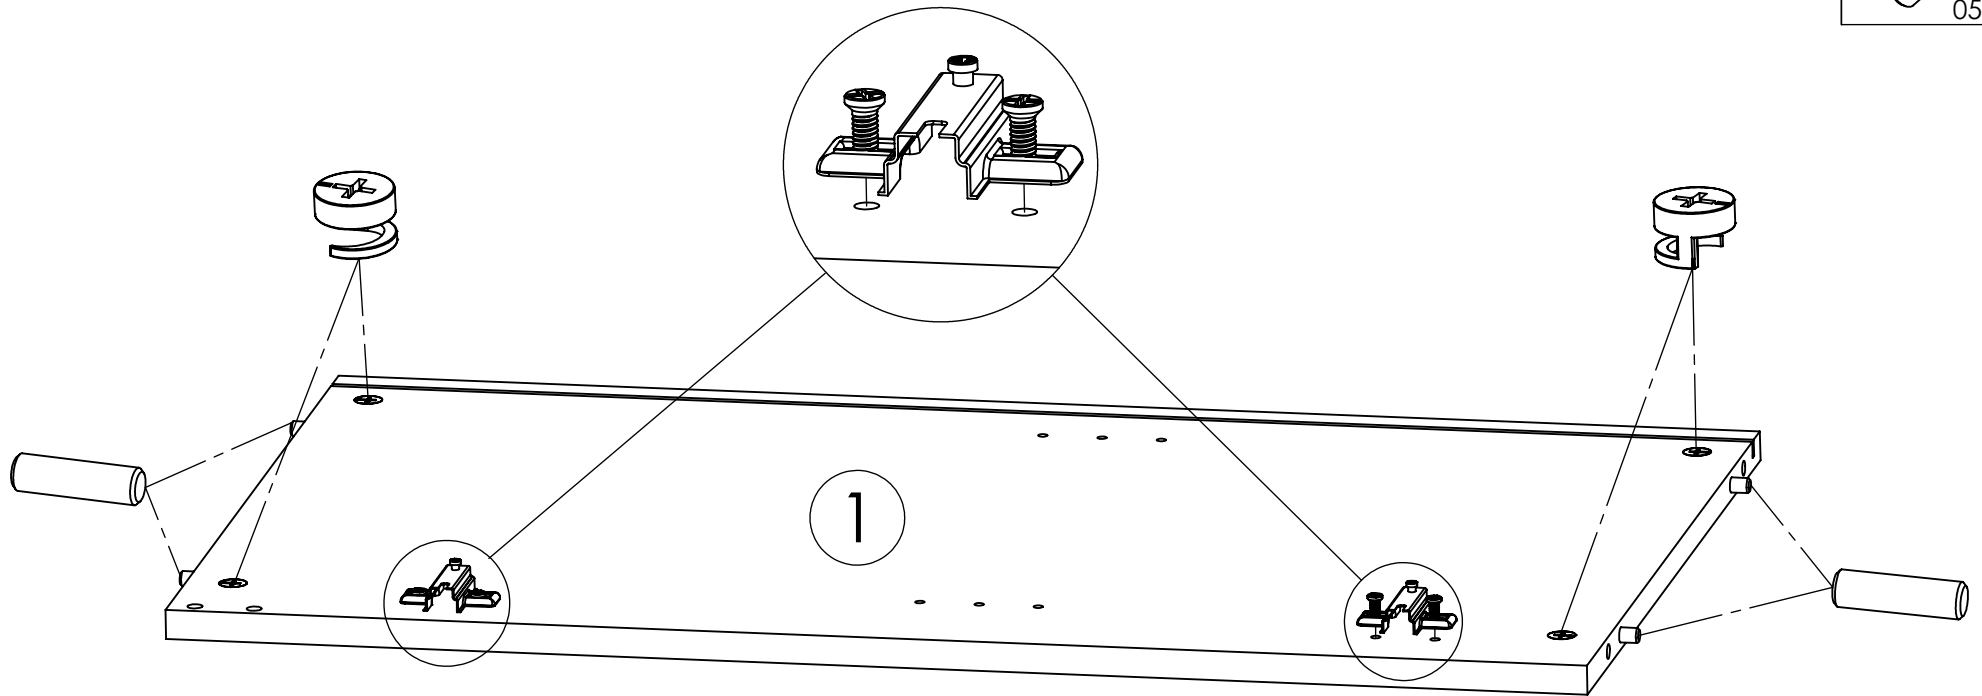

LP komoda OSKAR LUX 1V+3L

1

 4X 01980	 2X 09936
8x35	
 4X 05908