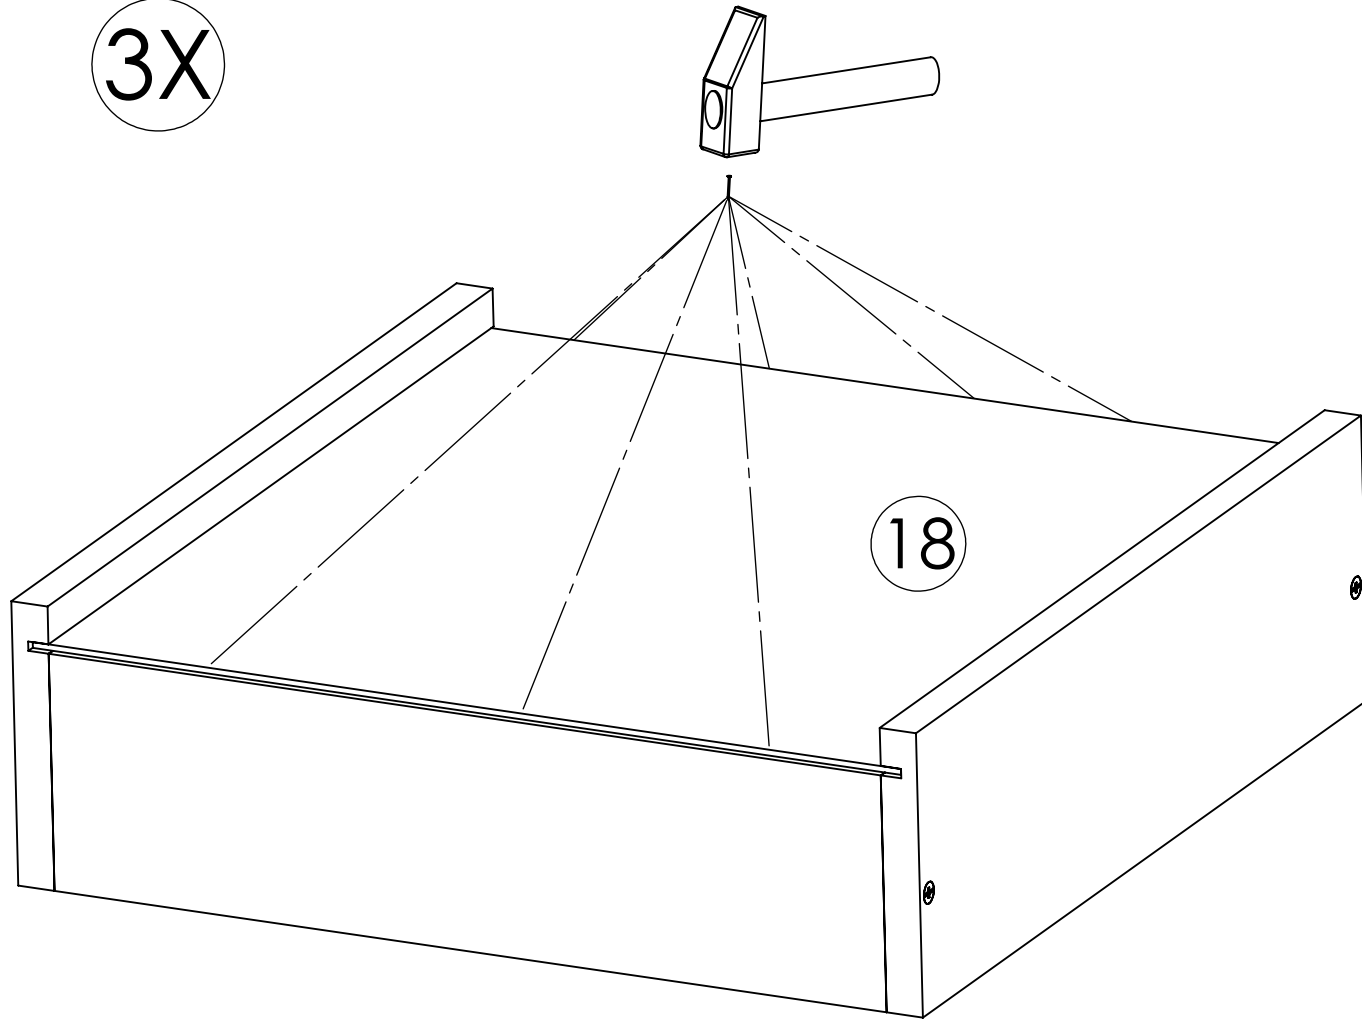

3,5x16
1X
08742

LP komoda OSKAR LUX 1V+3L

23

3X

LP komoda OSKAR LUX 1V+3L

24

3X

18