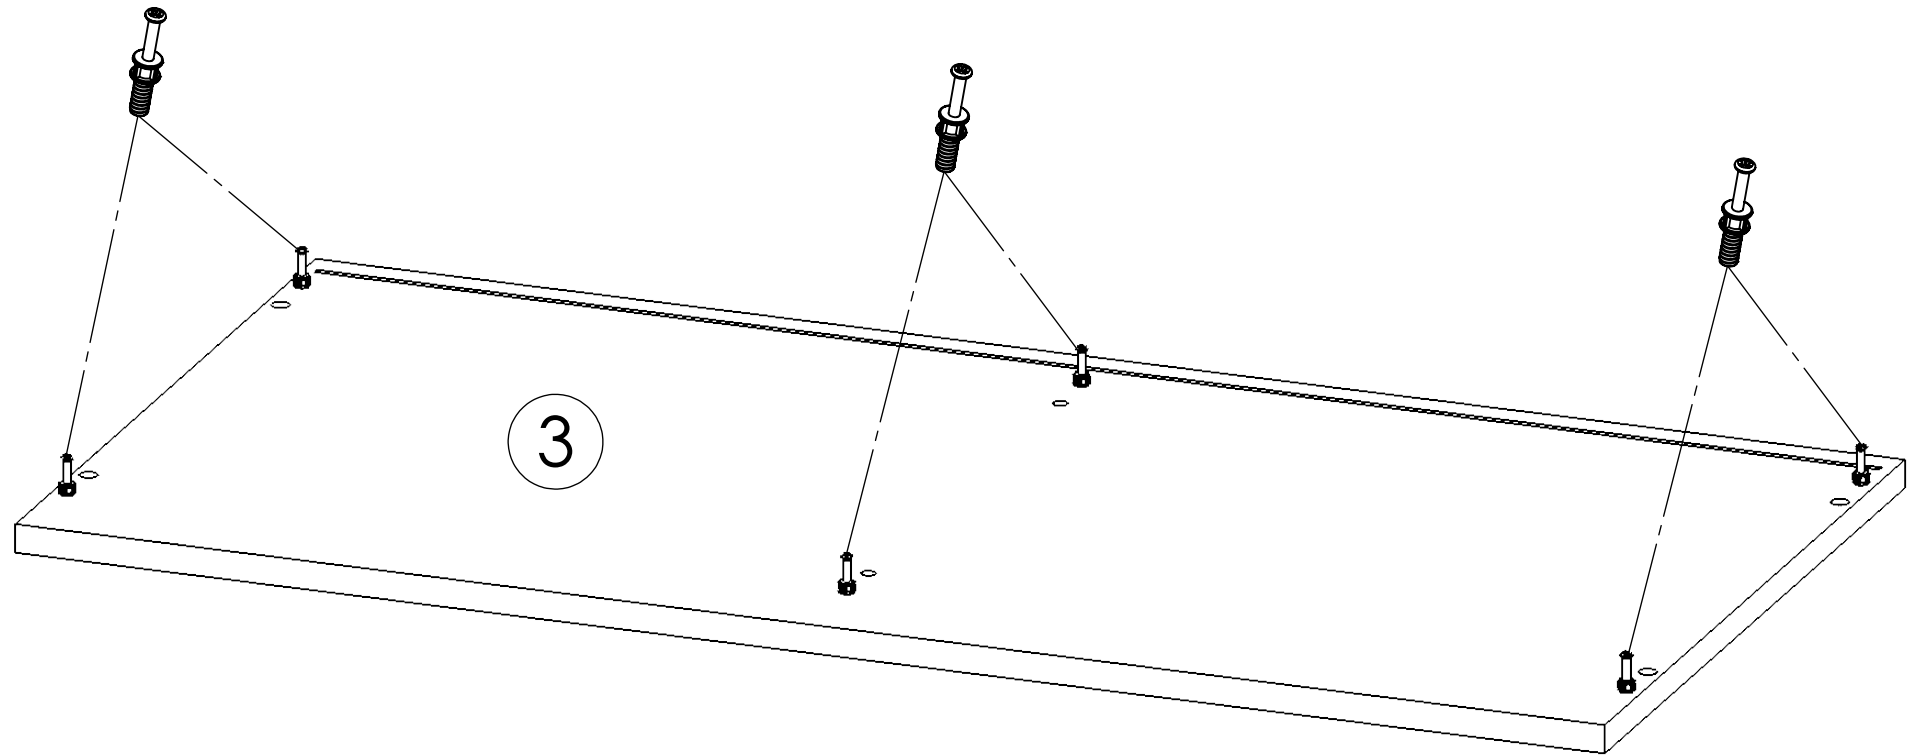

LP komoda OSKAR LUX 1V+3L

1

 4X 01980	 2X 09936
8x35	
 4X 05908	

LP komoda OSKAR LUX 1V+3L

2

LP komoda OSKAR LUX 1V+3L

3

LP komoda OSKAR LUX 1V+3L