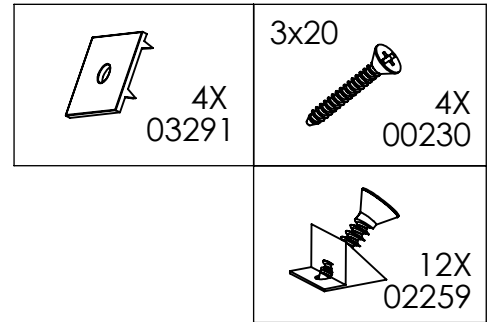

LP komoda OSKAR LUX 1V+3L

16

LP komoda OSKAR LUX 1V+3L

17

LP komoda OSKAR LUX 1V+3L

18

A=B

LP komoda OSKAR LUX 1V+3L