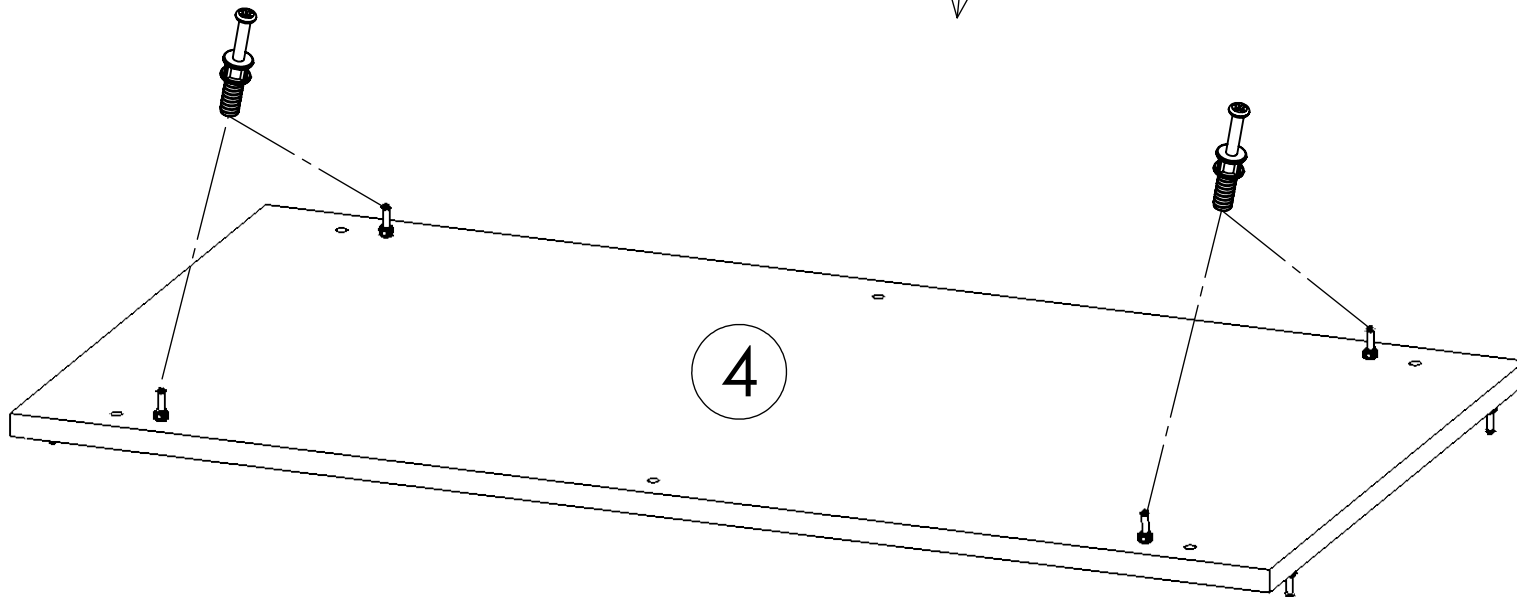

LP komoda OSKAR LUX 1V+3L

4

5