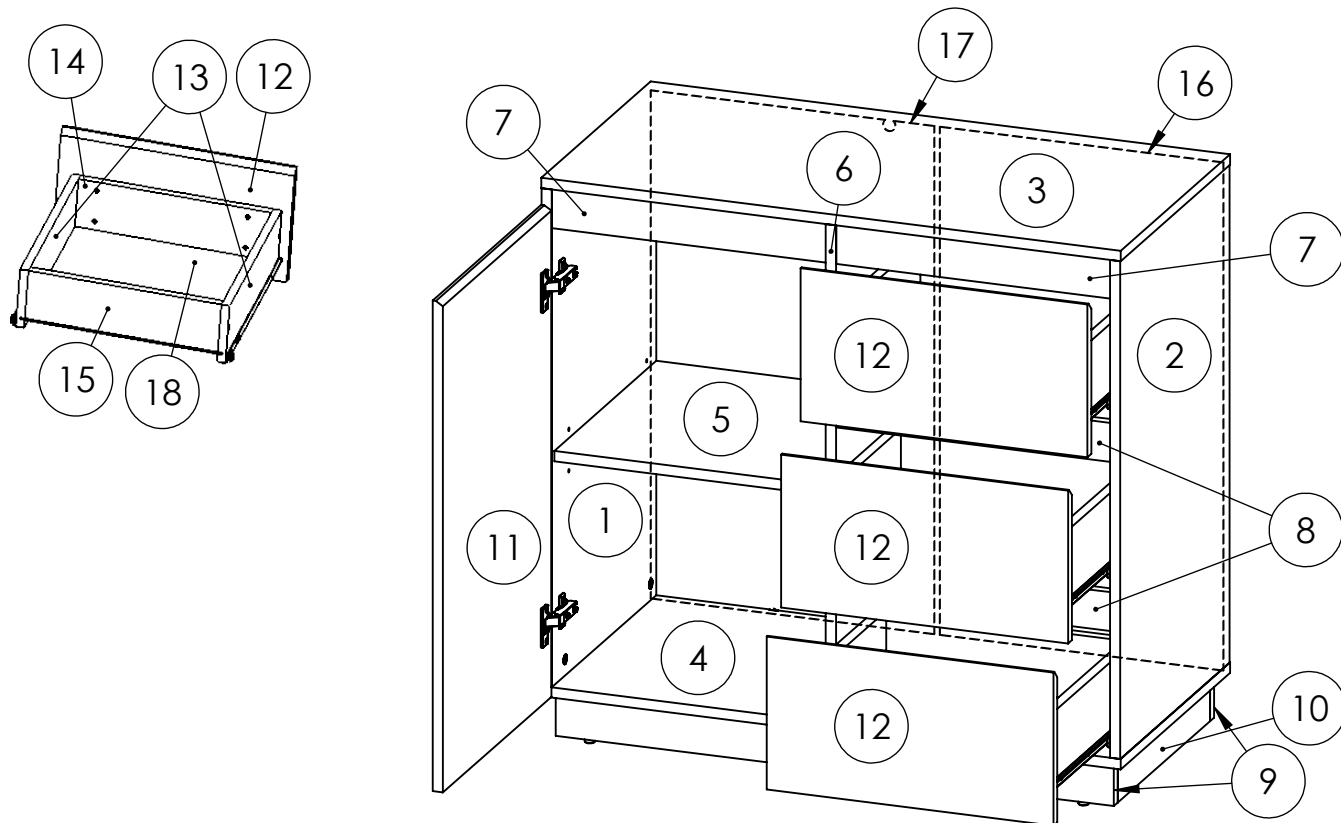

LP komoda OSKAR LUX 1V+3L

	DIM	kom	pak korpus	pak vrata
1.	768X450	1	1	
2.	768X450	1	1	
3.	901X450	1	1	
4.	901X450	1	1	
5.	424X420	1	1	
6.	768X430	1	1	
7.	426X60	2	1	
8.	426X60	2	1	
9.	868X64	2	1	
10.	380X64	2	1	
11.	757X446	1		1
12.	236X446	3		1
13.	400X120	6	1	
14.	368X100	3	1	
15.	368X100	3	1	
16.	784X441	1	1	
17.	784X441	1	1	
18.	398X384	3	1	