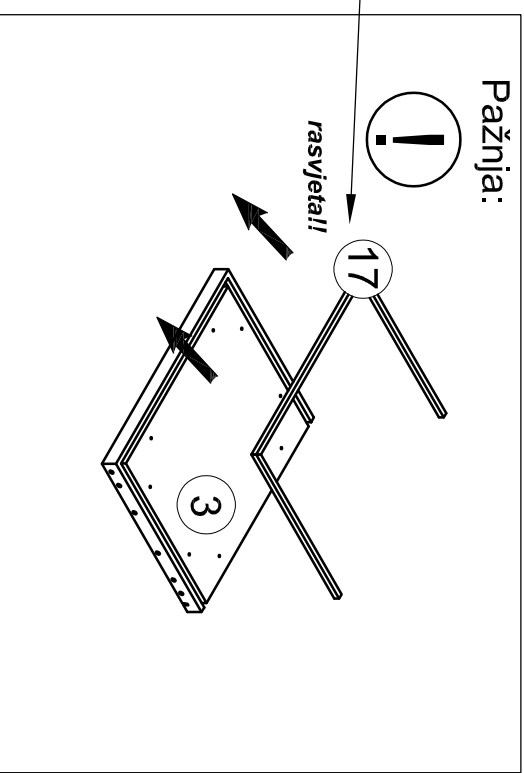

Servis karta

Name **BARCELONA**

Typ **T 11 - VITRINA D**

- ① 502×372×38
- ② 416×330×25
- ③ 462×352×29
- ④ 502×372×28
- ⑤ 1934×352×19
- ⑥a 1934×352×19
- ⑦ 462×320×18
- ⑧ 460×290×18
- ⑨ 452×300×6
- ⑩a 668×495×20
- ⑪ 989×458×4
- ⑫a 332×495×20
- ⑬ 1921×478×3
- ⑭ 460×997×4
- ⑮ 60×60×15
- ⑯ 989×160×4

BARCELONA

UPUTA ZA MONTAŽU TIP 11 - VITRINA D

31.08.2021.

1/2

1 osoba

20
Min.

- (M10)** M4x10 mm x 2
- (W1)** x 4
- (ST)** x 2
- (S2-16L)** 4x16 mm x 2
- (PG)** 128 mm x 1
- (W4)** x 8
- (A2)** 60x20x15 mm x 2
- (PC)** Ø7/9x4mm x 2
- (M10)** + **(PC)**
- (C2)** x 20

BARCELONA

TIP 11 - VITRINA D

31.08.2021.

1/1

Ovaj simbol označava da ovaj element sadrži elektronske i elektroničke dijelove koje nije dozvoljeno odlagati u običan kućni otpad. Molimo sve elektroničke/elektronske dijelove odlagati u za to predviđeno mjesto!