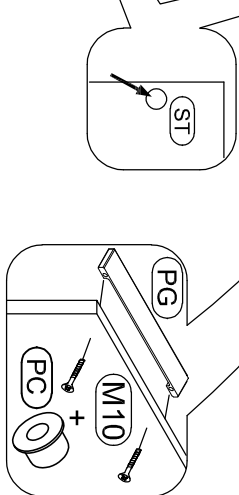

C2

M10
M4x10 mm

GL

ST

PG
128 mm

H1
0mm

M1

ES
6,3x13mm

BARCELONA

UPUTA ZA MONTAŽU TIP 11 - VITRINA D

31.08.2021.

1/2

1 osoba

20
Min.

- (M10)** M4x10 mm x 2
- (W1)** x 4
- (ST)** x 2
- (S2-16L)** 4x16 mm x 2
- (PG)** 128 mm x 1
- (W4)** x 8
- (A2)** 60x20x15 mm x 2
- (PC)** Ø7/9x4mm x 2
- (M10)** + **(PC)**
- (C2)** x 20

BARCELONA

TIP 11 - VITRINA D

31.08.2021.

1/1

Ovaj simbol označava da ovaj element sadrži elektronske i elektroničke dijelove koje nije dozvoljeno odlagati u običan kućni otpad. Molimo sve elektroničke/elektronske dijelove odlagati u za to predviđeno mjesto!