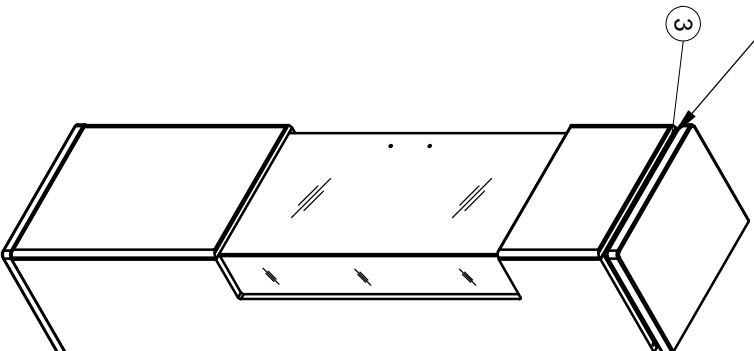

BARCELONA

TIP 11 - VITRINA D

31.08.2021.

1/1

Ovaj simbol označava da ovaj element sadrži elektronske i elektroničke dijelove koje nije dozvoljeno odlagati u običan kućni otpad. Molimo sve elektroničke/elektronske dijelove odlagati u za to predviđeno mjesto!