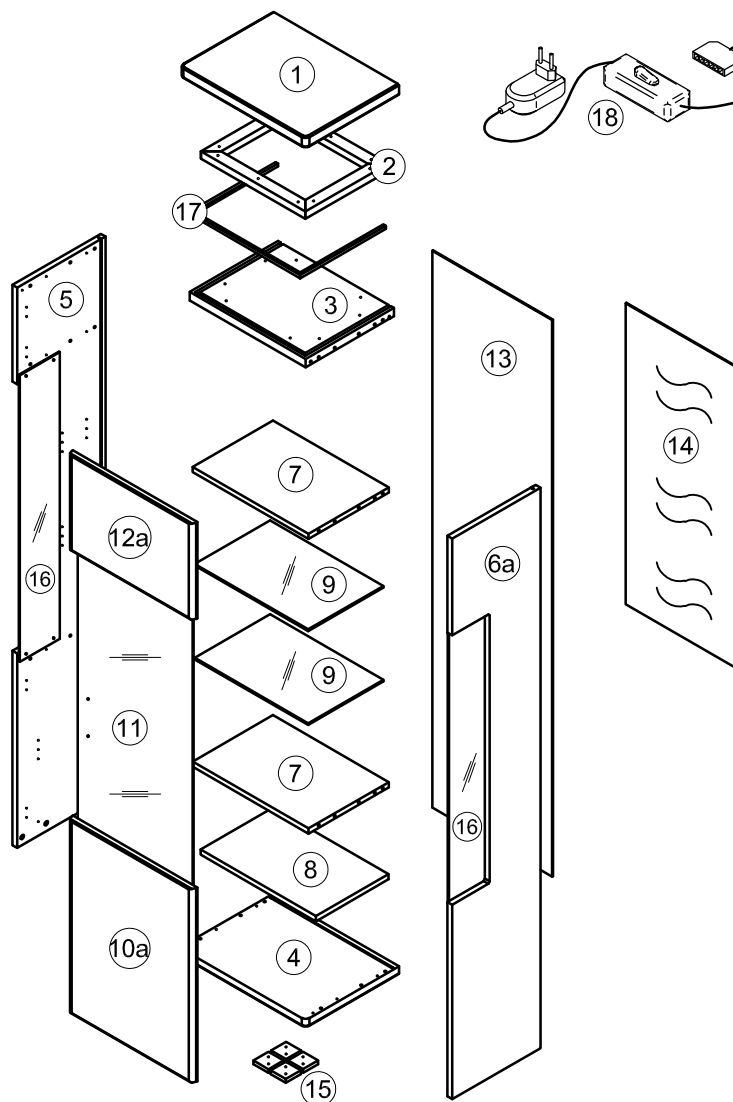

Servis karta

Name **BARCELONA**

Typ **T 11 - VITRINA D**

- ① 502×372×38
- ② 416×330×25
- ③ 462×352×29
- ④ 502×372×28
- ⑤ 1934×352×19
- ⑥a 1934×352×19
- ⑦ 462×320×18
- ⑧ 460×290×18
- ⑨ 452×300×6
- ⑩a 668×495×20
- ⑪ 989×458×4
- ⑫a 332×495×20
- ⑬ 1921×478×3
- ⑭ 460×997×4
- ⑮ 60×60×15
- ⑯ 989×160×4

⑱ **Trafo!!**

OPCIONALNO

005062ZB_BEL.

x1

005062ZB_TRAFO

x1

005091ZB

x1

D1
Ø8x32 mm

S1-16
3x16 mm

S2-35
4x35mm

A2
60x20x15 mm

PC
Ø7/9x4mm

S2-40
4x40mm

EX
Ø15x12 mm

W1

BARCELONA

UPUTA ZA MONTAŽU TIP 11 - VITRINA D

31.08.2021.

1/2

1 osoba

20
Min.

- (M10)** M4x10 mm x 2
- (W1)** x 4
- (ST)** x 2
- (S2-16L)** 4x16 mm x 2
- (PG)** 128 mm x 1
- (W4)** x 8
- (A2)** 60x20x15 mm x 2
- (PC)** Ø7/9x4mm x 2
- (M10)** + **(PC)**
- (C2)** x 20