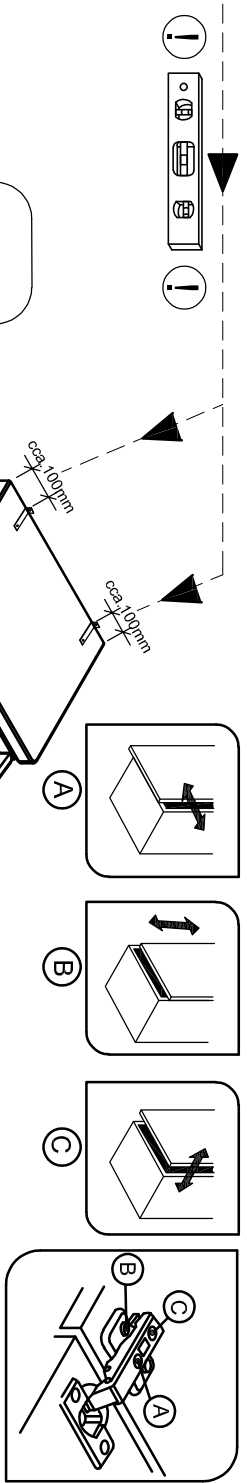

Servis karta

Name **BARCELONA**

Typ **T 11 - VITRINA D**

- ① 502×372×38
- ② 416×330×25
- ③ 462×352×29
- ④ 502×372×28
- ⑤ 1934×352×19
- ⑥a 1934×352×19
- ⑦ 462×320×18
- ⑧ 460×290×18
- ⑨ 452×300×6
- ⑩a 668×495×20
- ⑪ 989×458×4
- ⑫a 332×495×20
- ⑬ 1921×478×3
- ⑭ 460×997×4
- ⑮ 60×60×15
- ⑯ 989×160×4

⑱ **Trafo!!**

OPCIONALNO

005062ZB_BEL.

x1

005062ZB_TRAFO

x1

005091ZB

x1

D1
Ø8x32 mm

S1-16
3x16 mm

S2-35
4x35mm

A2
60x20x15 mm

PC
Ø7/9x4mm

S2-40
4x40mm

EX
Ø15x12 mm

W1

BARCELONA

UPUTA ZA MONTAŽU TIP 11 - VITRINA D

31.08.2021.

1/2

1 osoba

20
Min.

- (M10)** M4x10 mm x 2
- (W1)** x 4
- (ST)** x 2
- (S2-16L)** 4x16 mm x 2
- (PG)** 128 mm x 1
- (W4)** x 8
- (A2)** 60x20x15 mm x 2
- (PC)** Ø7/9x4mm x 2
- (M10)** + **(PC)**
- (C2)** x 20