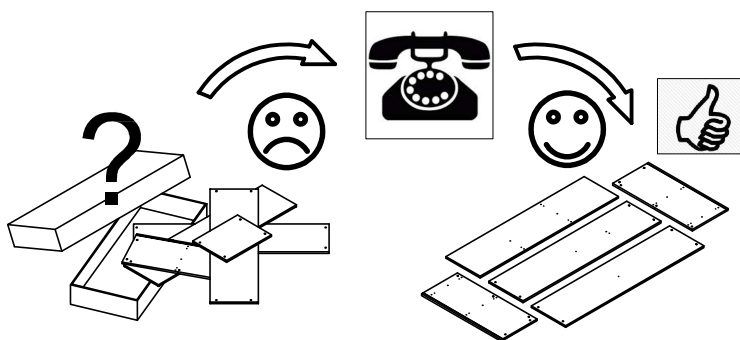

Servis karta

Name **BARCELONA**

Typ **T 11 - VITRINA D**

- ① 502×372×38
- ② 416×330×25
- ③ 462×352×29
- ④ 502×372×28
- ⑤ 1934×352×19
- ⑥a 1934×352×19
- ⑦ 462×320×18
- ⑧ 460×290×18
- ⑨ 452×300×6
- ⑩a 668×495×20
- ⑪ 989×458×4
- ⑫a 332×495×20
- ⑬ 1921×478×3
- ⑭ 460×997×4
- ⑮ 60×60×15
- ⑯ 989×160×4