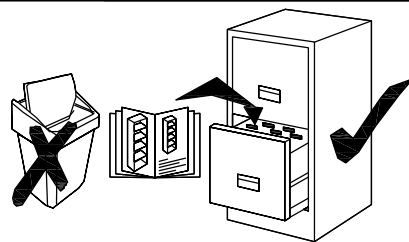

Servis karta

Name **BARCELONA**

Typ **T 11 - VITRINA D**

- ① 502×372×38
- ② 416×330×25
- ③ 462×352×29
- ④ 502×372×28
- ⑤ 1934×352×19
- ⑥a 1934×352×19
- ⑦ 462×320×18
- ⑧ 460×290×18
- ⑨ 452×300×6
- ⑩a 668×495×20
- ⑪ 989×458×4
- ⑫a 332×495×20
- ⑬ 1921×478×3
- ⑭ 460×997×4
- ⑮ 60×60×15
- ⑯ 989×160×4