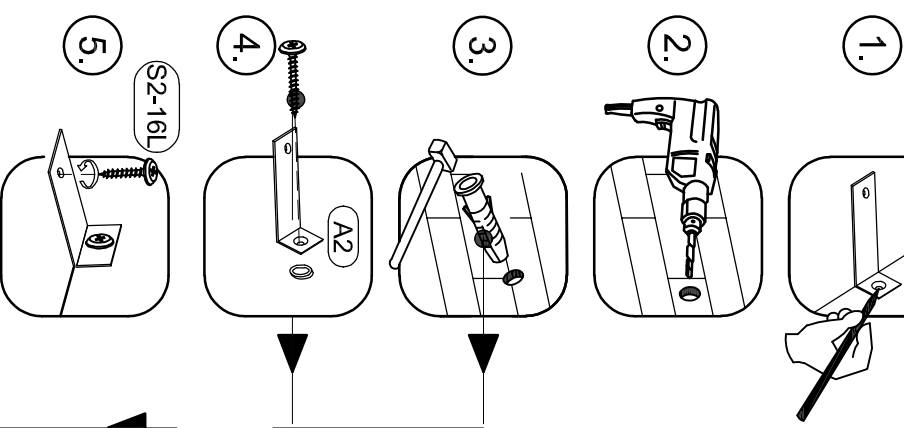

BARCELONA

UPUTA ZA MONTAŽU TIP 11 - VITRINA D

31.08.2021.

1/2

1 osoba

20
Min.

- (M10)** M4x10 mm x 2
- (W1)** x 4
- (ST)** x 2
- (S2-16L)** 4x16 mm x 2
- (PG)** 128 mm x 1
- (W4)** x 8
- (A2)** 60x20x15 mm x 2
- (PC)** Ø7/9x4mm x 2
- (M10)** + **(PC)**
- (C2)** x 20