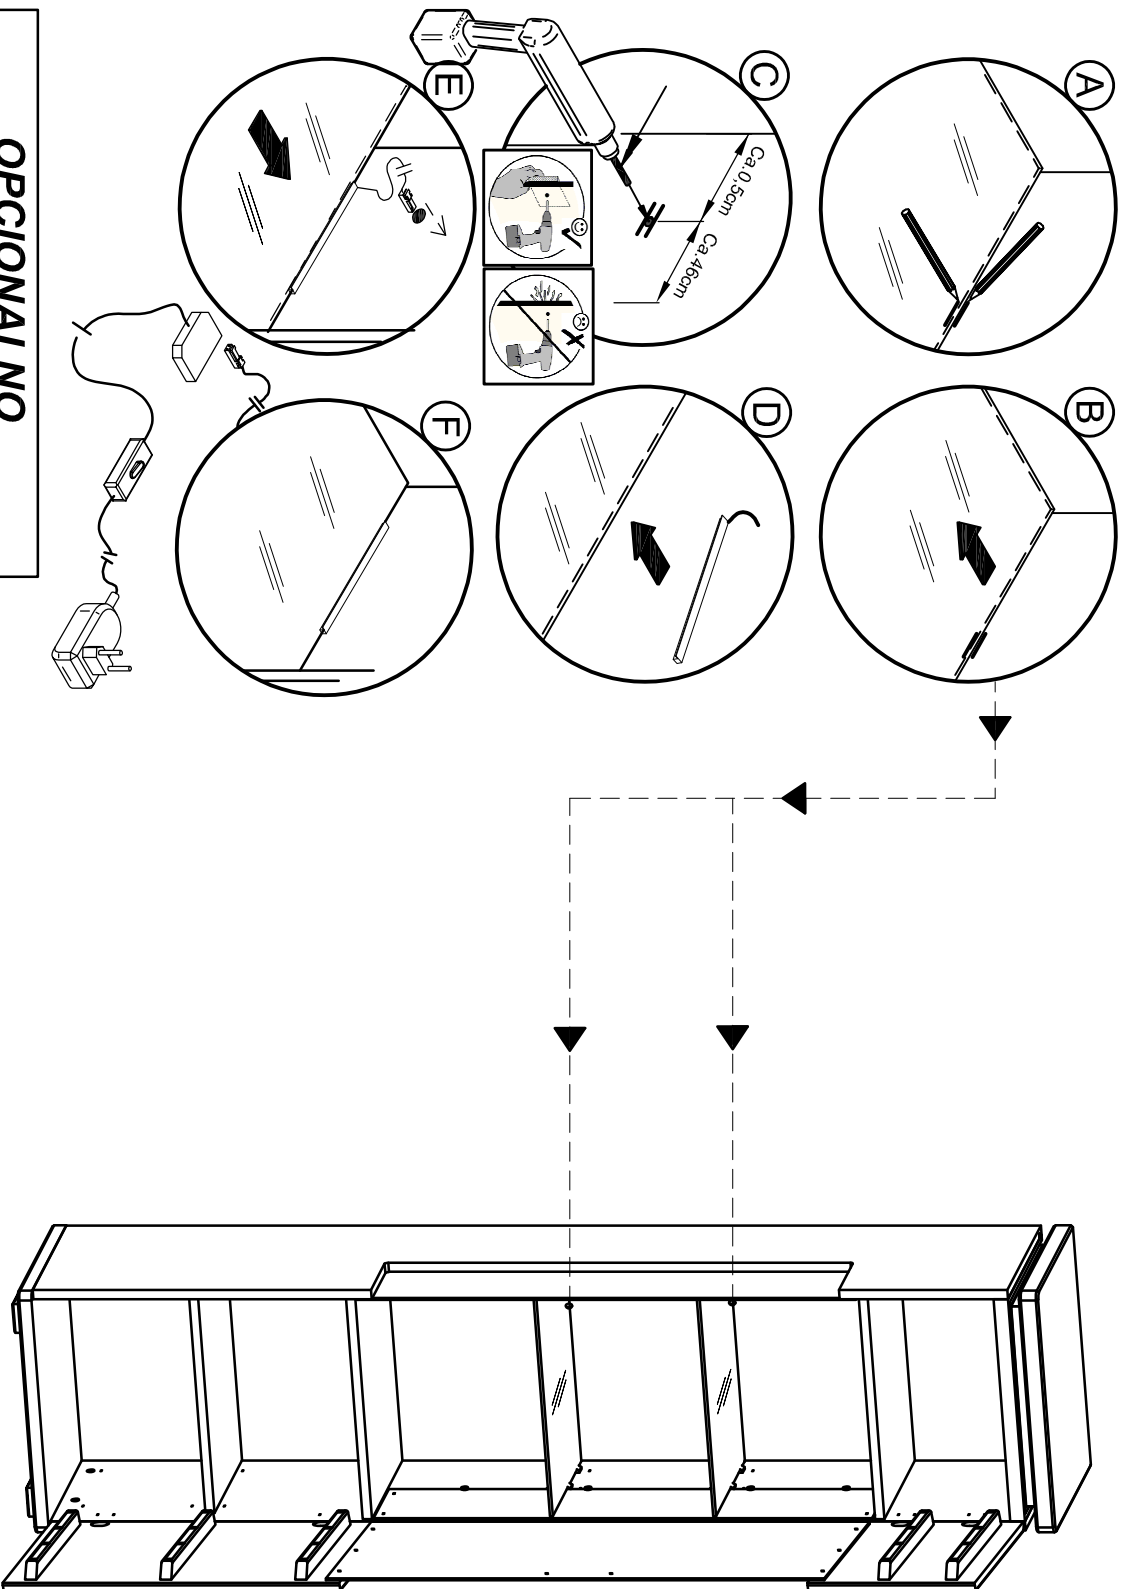

BARCELONA

UPUTA ZA MONTAŽU TIP 11 - VITRINA D

31.08.2021.

1/2

1 osoba

20
Min.

- (M10)** M4x10 mm x 2
- (W1)** x 4
- (ST)** x 2
- (S2-16L)** 4x16 mm x 2
- (PG)** 128 mm x 1
- (W4)** x 8
- (A2)** 60x20x15 mm x 2
- (PC)** Ø7/9x4mm x 2
- (M10)** + **(PC)**
- (C2)** x 20

BARCELONA

TIP 11 - VITRINA D

31.08.2021.

1/1

Ovaj simbol označava da ovaj element sadrži elektronske i elektroničke dijelove koje nije dozvoljeno odlagati u običan kućni otpad. Molimo sve elektroničke/elektronske dijelove odlagati u za to predviđeno mjesto!

BARCELONA

TIP 11 - VITRINA D

31.08.2021.

2/2

OPCIONALNO

005062ZB_BEL.

005062ZB_TRAFO

005091ZB