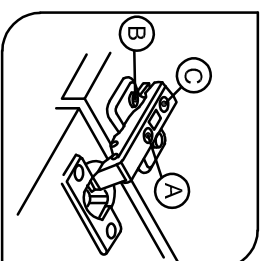

ES 6,3x13mm

P1

M25 M4x25 mm

L1

BARCELONA

UPUTA ZA MONTAŽU TIP 01 - KOMODA

31.08.2021.

1/1

1 osoba

20
Min.

Ladice učvrstiti vijcima za vodilicu pomoću vijaka Ø3×20mm

PG 128 mm x5	M40 M4x40 mm x4	A2 60x20x15 mm x2	S2-16L 4x16 mm x2
M25 M4x25 mm x6	W1 x16	C2 x12	ST x10

BARCELONA

TIP 01 - KOMODA

31.08.2021.