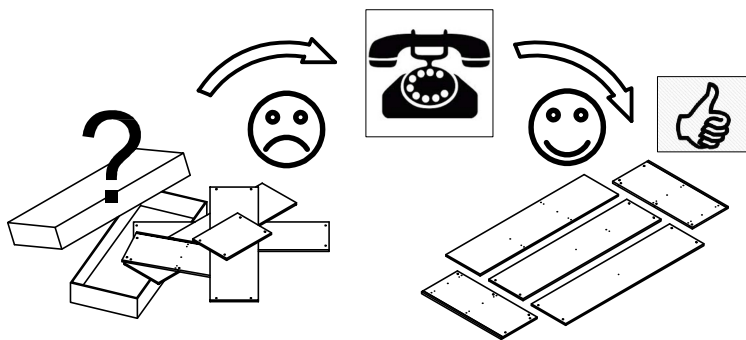

Servis karta

Name	BARCELONA
Typ	T 01 - KOMODA

- ① 1802×436×38
- ② 1716×394×25
- ③ 1762×416×19
- ④a 1802×436×28
- ⑤ 673×416×19
- ⑥ 673×416×19
- ⑦ 654×396×18
- ⑧ 654×396×18
- ⑨ 882×60×18
- ⑩ 420×350×18
- ⑪ 868×350×100
- ⑫ 868×350×200
- ⑬ 445×668×20
- ⑭ 445×668×20
- ⑮ 896×332×20
- ⑯ 896×164×20
- ⑰ 670×1778×3
- ⑱a 1702×80×19
- ⑲a 328×80×19