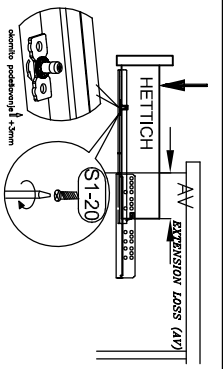

Servis karta

Name	BARCELONA
Typ	T 01 - KOMODA

- ① 1802×436×38
- ② 1716×394×25
- ③ 1762×416×19
- ④a 1802×436×28
- ⑤ 673×416×19
- ⑥ 673×416×19
- ⑦ 654×396×18
- ⑧ 654×396×18
- ⑨ 882×60×18
- ⑩ 420×350×18
- ⑪ 868×350×100
- ⑫ 868×350×200
- ⑬ 445×668×20
- ⑭ 445×668×20
- ⑮ 896×332×20
- ⑯ 896×164×20
- ⑰ 670×1778×3
- ⑱a 1702×80×19
- ⑲a 328×80×19

A2 60x20x15 mm

S-25 3,5x25 mm

GL

H1 0mm

S1-20 3x20 mm

C2

S1-16 3x16 mm

M1

ES 6,3x13mm

P1

M25 M4x25 mm

L1

BARCELONA

UPUTA ZA MONTAŽU TIP 01 - KOMODA

31.08.2021.

1/1

1 osoba

20
Min.

Ladice učvrstiti vijcima za vodilicu pomoću vijaka Ø3×20mm

PG 128 mm x5	M40 M4x40 mm x4	A2 60x20x15 mm x2	S2-16L 4x16 mm x2
M25 M4x25 mm x6	W1 x16	C2 x12	ST x10

BARCELONA

TIP 01 - KOMODA

31.08.2021.