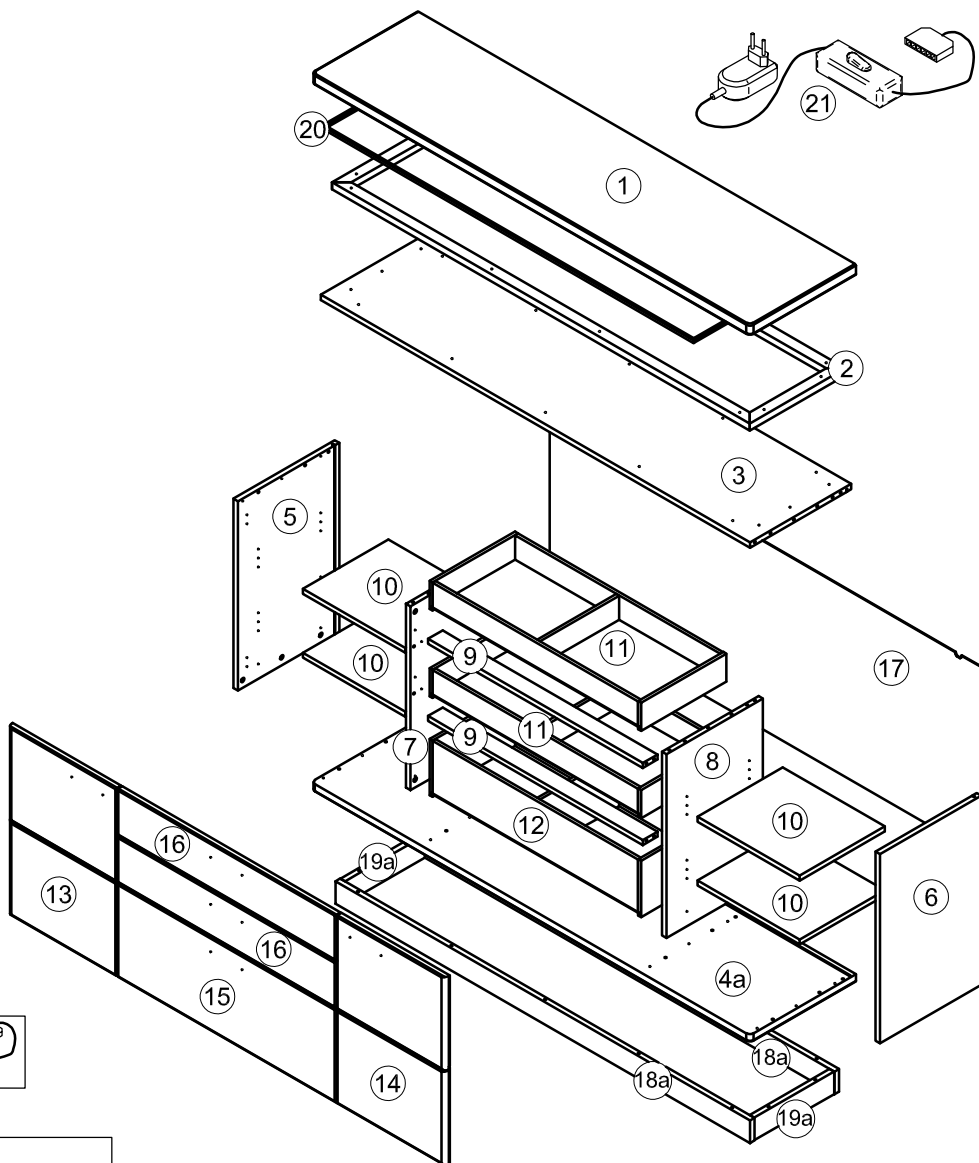

Servis karta

Name	BARCELONA
Typ	T 01 - KOMODA

- ① 1802×436×38
- ② 1716×394×25
- ③ 1762×416×19
- ④a 1802×436×28
- ⑤ 673×416×19
- ⑥ 673×416×19
- ⑦ 654×396×18
- ⑧ 654×396×18
- ⑨ 882×60×18
- ⑩ 420×350×18
- ⑪ 868×350×100
- ⑫ 868×350×200
- ⑬ 445×668×20
- ⑭ 445×668×20
- ⑮ 896×332×20
- ⑯ 896×164×20
- ⑰ 670×1778×3
- ⑱a 1702×80×19
- ⑲a 328×80×19

⑳ 1740×406×406
rasvjeta!!

㉑ **Trafo!!**

EX Ø15x12 mm

T1

KS 42x20x20

M40 M4x40 mm

R35-Hettich 350mm

D1 Ø8x32 mm

D2 Ø6x32 mm

W1

B

ST

S2-35 4x35mm

S2-16L 4x16 mm

S-16 3,5x16 mm

PG 128 mm