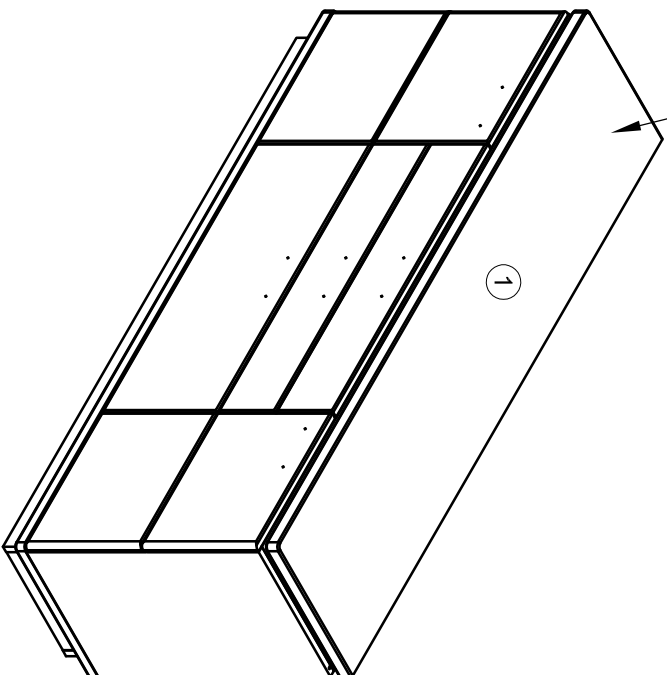

BARCELONA

TIP 01 - KOMODA

31.08.2021.

1/1

Ovaj simbol označava da ovaj element sadrži elektronske i elektroničke dijelove koje nije dozvoljeno odlagati u običan kućni otpad. Molimo sve elektroničke/elektronske dijelove odlagati u za to predviđeno mjesto!