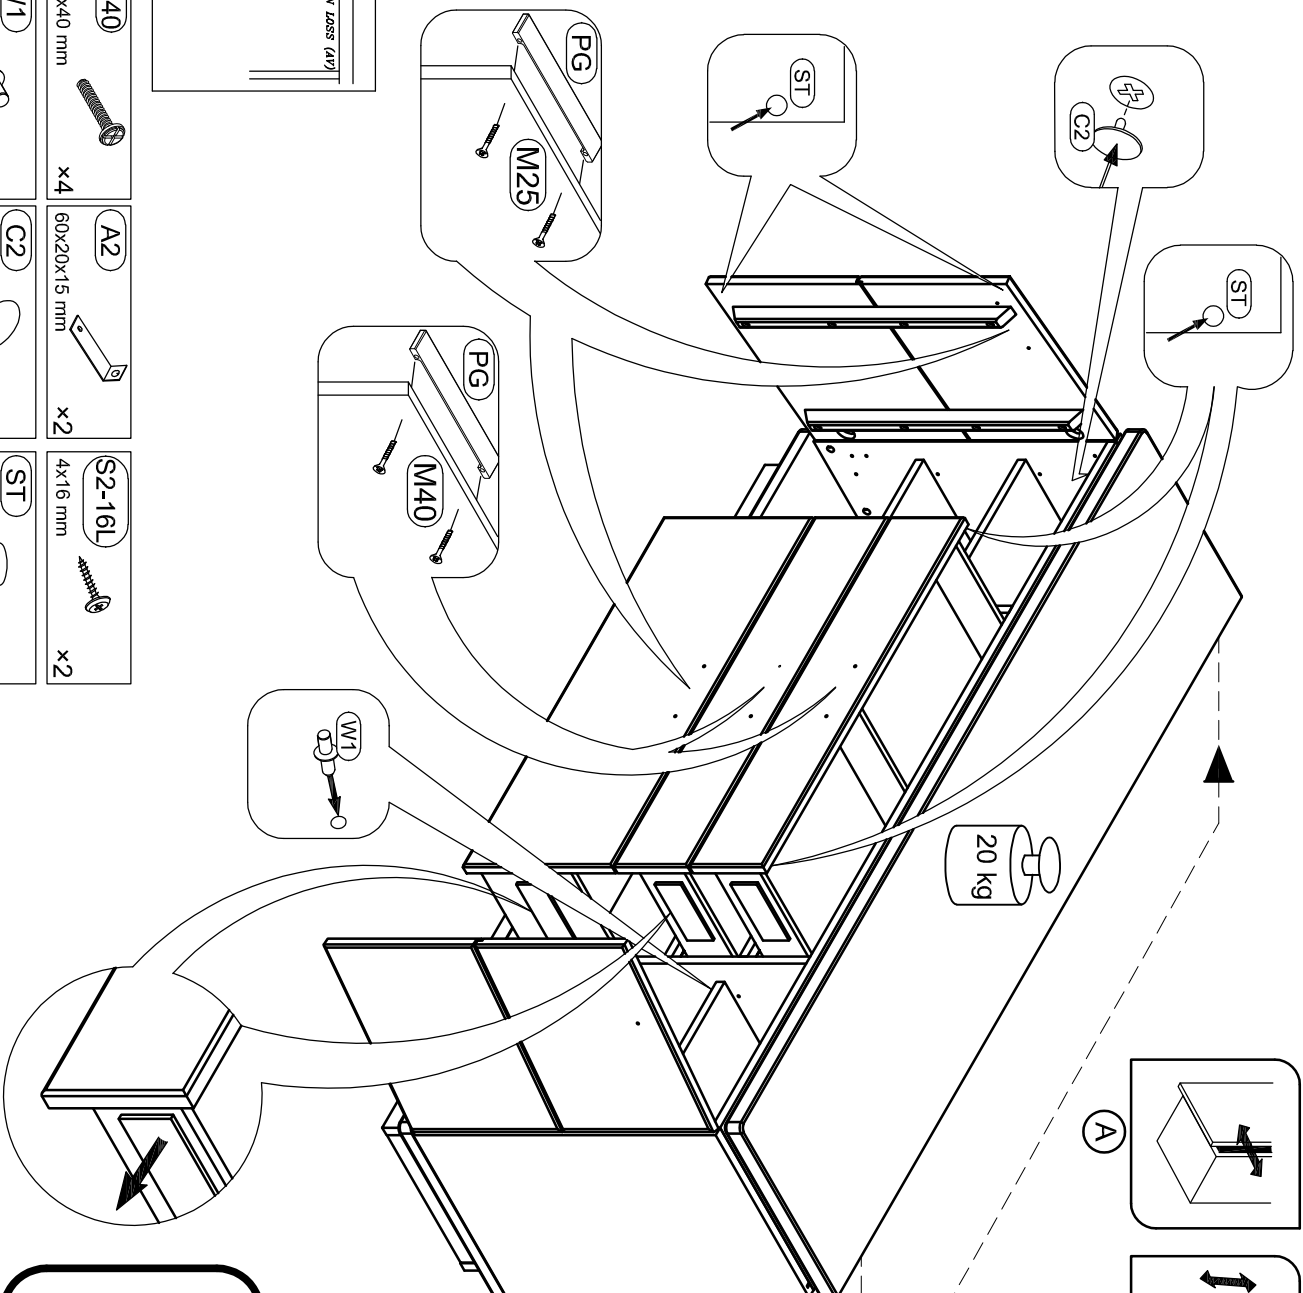

Servis karta

Name	BARCELONA
Typ	T 01 - KOMODA

- ① 1802×436×38
- ② 1716×394×25
- ③ 1762×416×19
- ④a 1802×436×28
- ⑤ 673×416×19
- ⑥ 673×416×19
- ⑦ 654×396×18
- ⑧ 654×396×18
- ⑨ 882×60×18
- ⑩ 420×350×18
- ⑪ 868×350×100
- ⑫ 868×350×200
- ⑬ 445×668×20
- ⑭ 445×668×20
- ⑮ 896×332×20
- ⑯ 896×164×20
- ⑰ 670×1778×3
- ⑱a 1702×80×19
- ⑲a 328×80×19

ES 6,3x13mm

P1

M25 M4x25 mm

L1

BARCELONA

UPUTA ZA MONTAŽU TIP 01 - KOMODA

31.08.2021.

1/1

1 osoba

20
Min.

Ladice učvrstiti vijcima za vodilicu pomoću vijaka Ø3×20mm

PG 128 mm x5	M40 M4x40 mm x4	A2 60x20x15 mm x2	S2-16L 4x16 mm x2
M25 M4x25 mm x6	W1 x16	C2 x12	ST x10

BARCELONA

TIP 01 - KOMODA

31.08.2021.

1/1

Ovaj simbol označava da ovaj element sadrži elektronske i elektroničke dijelove koje nije dozvoljeno odlagati u običan kućni otpad. Molimo sve elektroničke/elektronske dijelove odlagati u za to predviđeno mjesto!