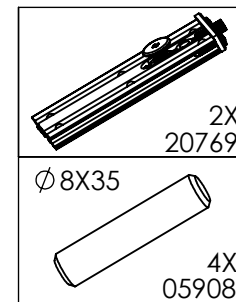

PREDSOBLJE LIBERTA - OGLEDALO S RASVJETOM

	DIM	Kom	Pak.
1.	250 X 600	1	1
2.	802 X 600	1	1

 2X 20769	 1X 20124	 4X25 12X 00233	 7X70 5X 23205
 Ø8x50 6X 20771	 5X60 6X 20772	 4 1X 20770	 5X 20787 20786
	 2X 01189	 3X15 2X 00229	 Ø8x35 4X 05908

PREDSOBLJE LIBERTA OGLEDALO S RASVJETOM

1

2

PREDSOBLJE LIBERTA OGLEDALO S RASVJETOM

3

4

7X70

PREDSOBLJE LIBERTA OGLEDALO S RASVJETOM