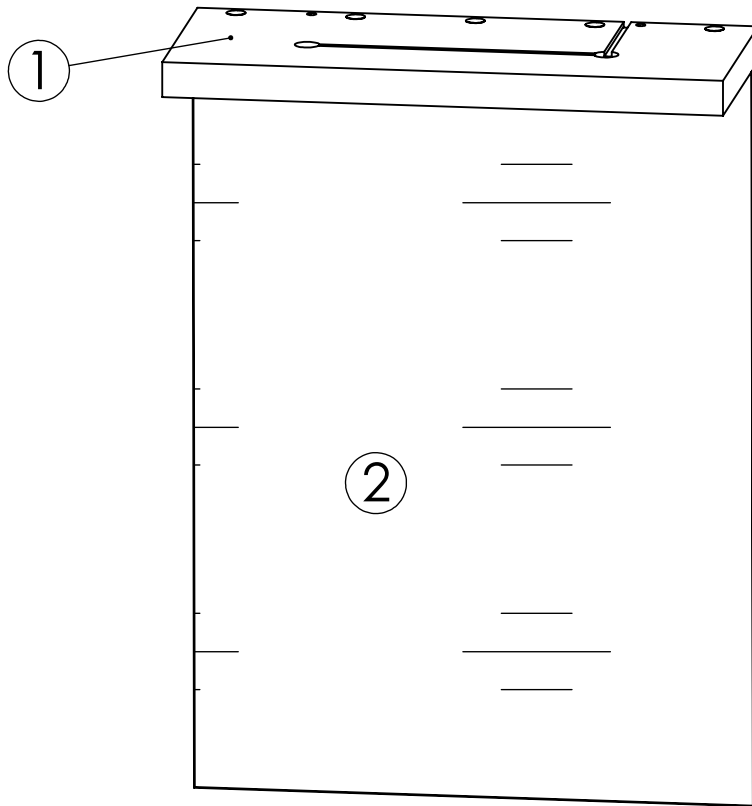

PREDSOBLJE LIBERTA - OGLEDALO S RASVJETOM

	DIM	Kom	Pak.
1.	250 X 600	1	1
2.	802 X 600	1	1

 2X 20769	 1X 20124	 4X25 12X 00233	 7X70 5X 23205
 Ø8x50 6X 20771	 5X60 6X 20772	 4 1X 20770	 5X 20787 20786
	 2X 01189	 3X15 2X 00229	 Ø8x35 4X 05908

PREDSOBLJE LIBERTA OGLEDALO S RASVJETOM

1

2

PREDSOBLJE LIBERTA OGLEDALO S RASVJETOM

3

4

7X70

PREDSOBLJE LIBERTA OGLEDALO S RASVJETOM