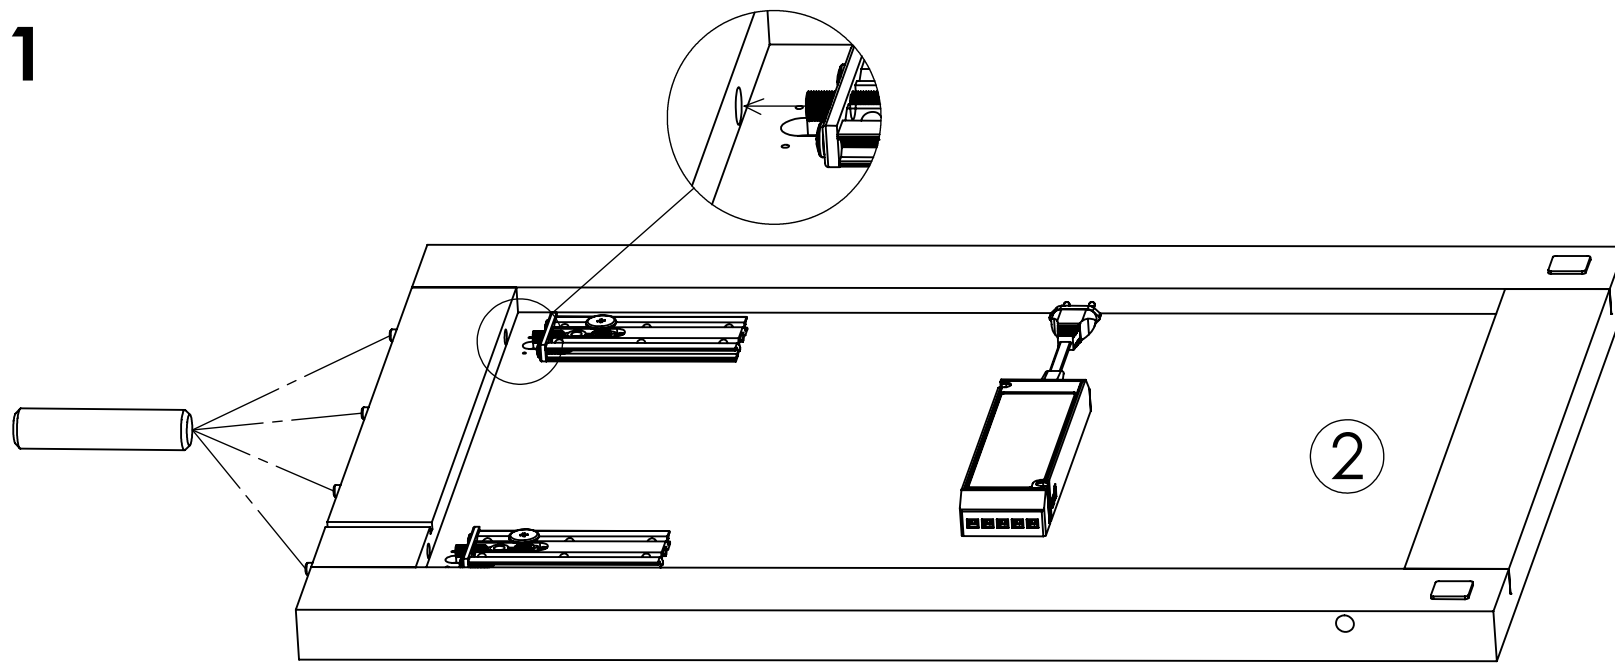

PREDSOBLJE LIBERTA OGLEDALO S RASVJETOM

1