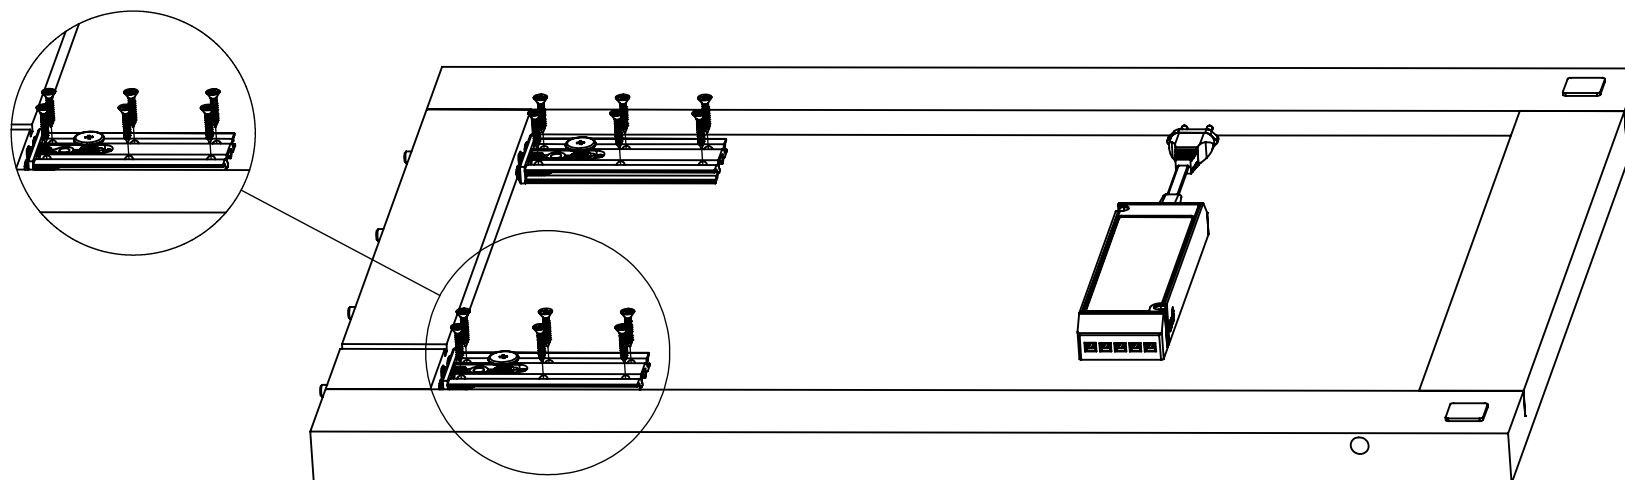

PREDSOBLJE LIBERTA - OGLEDALO S RASVJETOM

	DIM	Kom	Pak.
1.	250 X 600	1	1
2.	802 X 600	1	1

 2X 20769	 1X 20124	 4X25 12X 00233	 7X70 5X 23205
 Ø8x50 6X 20771	 5X60 6X 20772	 4 1X 20770	 5X 20787 20786
	 2X 01189	 3X15 2X 00229	 Ø8x35 4X 05908

PREDSOBLJE LIBERTA OGLEDALO S RASVJETOM

1

2

PREDSOBLJE LIBERTA OGLEDALO S RASVJETOM

3

4

7X70

PREDSOBLJE LIBERTA OGLEDALO S RASVJETOM