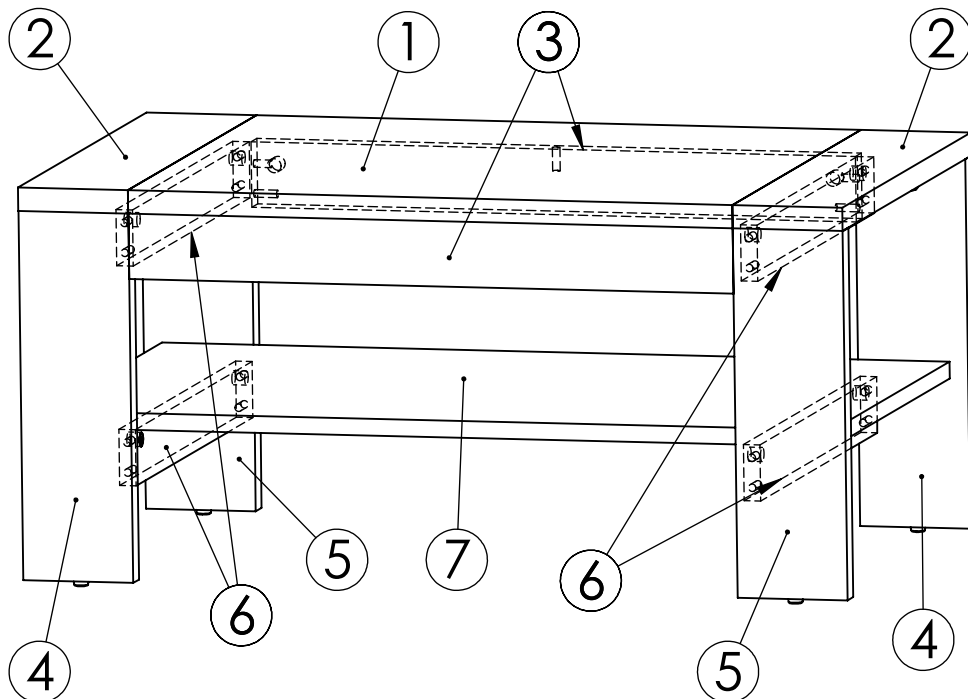

KAPRUN - KLUB STOL

20 min

	DIM	Kom	Pak.
1.	660 X 550	1	1
2.	550 X 120	2	1
3.	660 X 70	2	1
4.	395 X 120	2	1
5.	395 X 120	2	1
6.	499 X 60	4	1
7.	860 X 499	1	1

$\varnothing 8 \times 35$ 22X 05908	7X24 26X 00323	$\varnothing 15 \times 14$ 26X 00324
$\varnothing 8 \times 45$ 4X 09301	 4X 08597 01284	 4X 05815 24189
 8X 11373		

Ø 15X14

2X
00324

Ø 8x35

4X
05908

7X24

8X
00323

2X
08597
01284

6

Ø 8x35

8X
05908

Ø 15X14

8X
00324

KAPRUN - KLUB STOL

7

8

KAPRUN - KLUB STOL