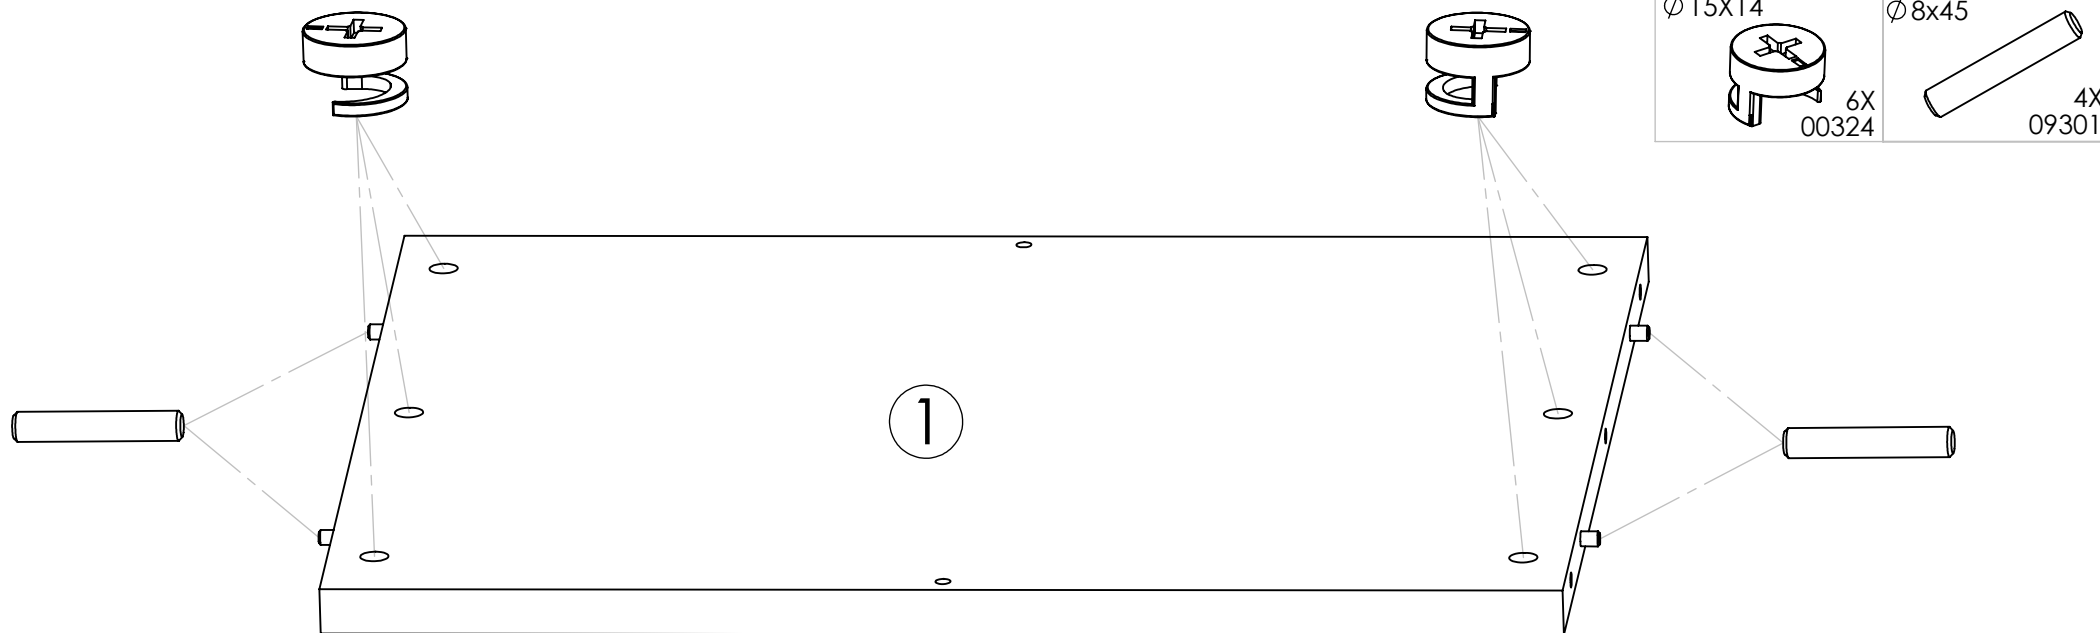

KAPRUN - KLUB STOL

20 min

	DIM	Kom	Pak.
1.	660 X 550	1	1
2.	550 X 120	2	1
3.	660 X 70	2	1
4.	395 X 120	2	1
5.	395 X 120	2	1
6.	499 X 60	4	1
7.	860 X 499	1	1

$\varnothing 8 \times 35$ 22X 05908	7X24 26X 00323	$\varnothing 15 \times 14$ 26X 00324
$\varnothing 8 \times 45$ 4X 09301	 4X 08597 01284	 4X 05815 24189
 8X 11373		

KAPRUN - KLUB STOL

1

2

KAPRUN - KLUB STOL

3

4

KAPRUN - KLUB STOL

5

Ø 15X14

2X
00324

Ø 8x35

4X
05908

7X24

8X
00323

2X
08597
01284

6

Ø 8x35

8X
05908

Ø 15X14

8X
00324

KAPRUN - KLUB STOL

7

8

KAPRUN - KLUB STOL