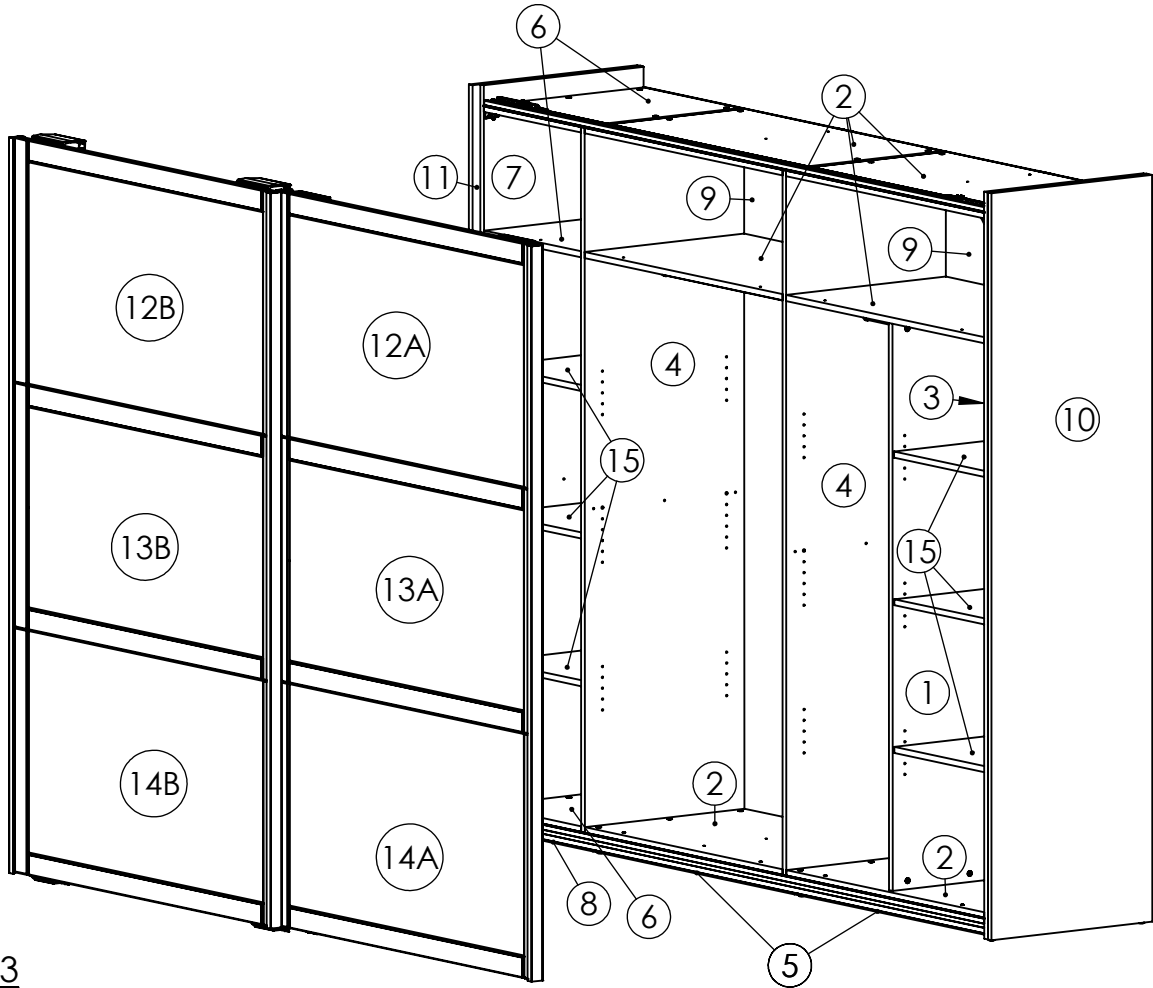

PC AMELIA SP.SOBA OR.KLIZNI 220 X 250

	DIM	kom	pak
1.	1676 X 556	1	5
2.	973 X 576	6	3
3.	2200 X 580	1	1
4.	2140 X 576	2	2
5.	973 X 60	4	3
6.	477 X 576	3	4
7.	2200 X 580	1	1
8.	477 X 60	2	4
9.	2080 X 495	5	1
10.	2200 X 580	1	
11.	2200 X 608	1	
12.	1284 X 722	2	
13.	1284 X 722	2	
14.	1284 X 722	2	
15.	477 X 550	3	5
	477 X 550	3	6