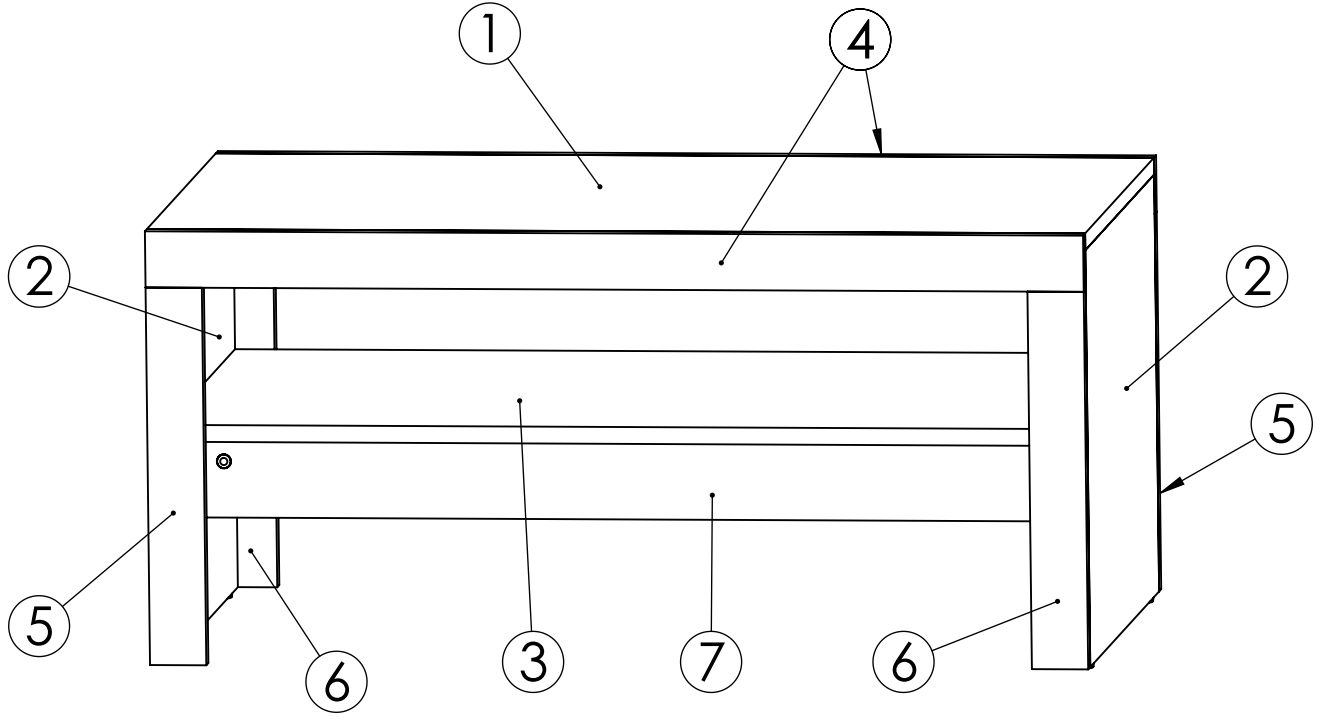

**REGAL PORTA KLUB STOL 1 POL**

	DIM	Kom	Pak
1.	1000 X 600	1	1
2.	445 X 600	2	1
3.	964 X 600	1	1
4.	1000 X 60	2	1
5.	403 x 60	2	1
6.	403 x 60	2	1
7.	964 X 120	1	1

<p>Ø8x35 38X 05908</p>	<p>7X24 26X 00323</p>	<p>Ø15X14 26X 00324</p>
<p>14X 08744</p>	<p>4X 06155</p>	

# REGAL PORTA KLUB STOL 1 POL

1

2

2X

# REGAL PORTA KLUB STOL 1 POL

3

4

2X

# REGAL PORTA KLUB STOL 1 POL

5

2X

6

2X