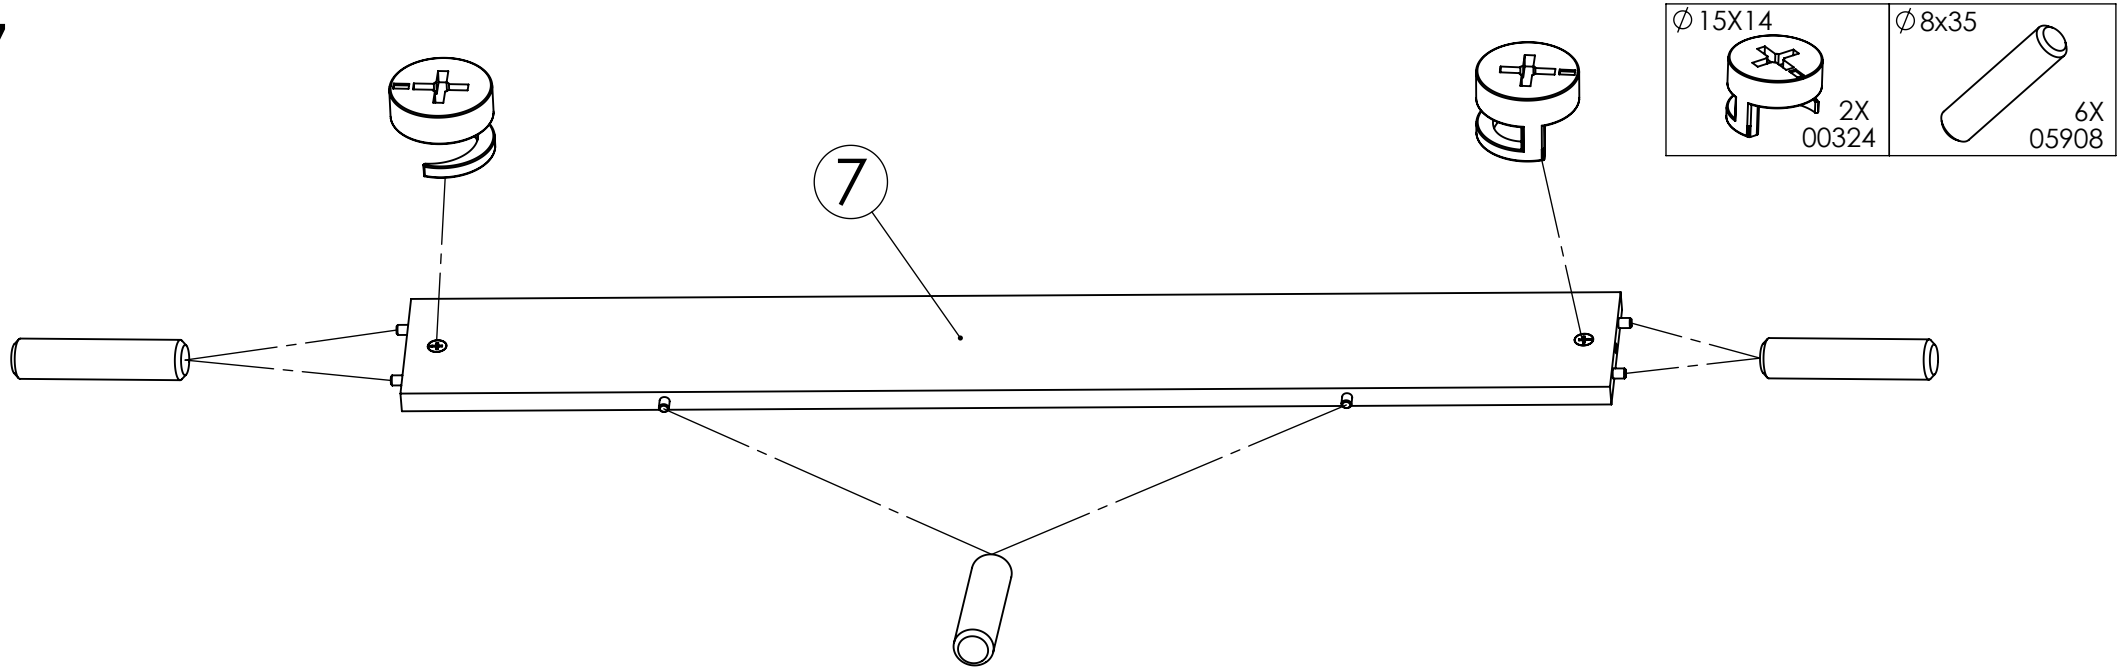

REGAL PORTA KLUB STOL 1 POL

7

8