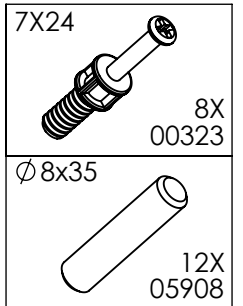

**REGAL PORTA KLUB STOL 1 POL**

	DIM	Kom	Pak
1.	1000 X 600	1	1
2.	445 X 600	2	1
3.	964 X 600	1	1
4.	1000 X 60	2	1
5.	403 x 60	2	1
6.	403 x 60	2	1
7.	964 X 120	1	1

<p>Ø8x35 38X 05908</p>	<p>7X24 26X 00323</p>	<p>Ø15X14 26X 00324</p>
<p>14X 08744</p>	<p>4X 06155</p>	

# REGAL PORTA KLUB STOL 1 POL

1

2

2X

# REGAL PORTA KLUB STOL 1 POL

3

4

2X