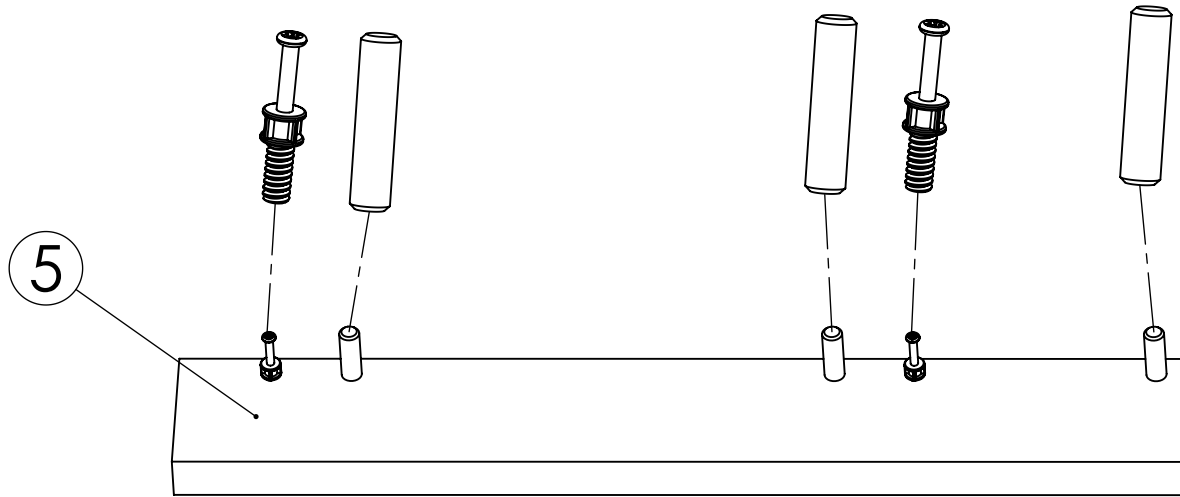

REGAL PORTA KLUB STOL 1 POL

5

2X