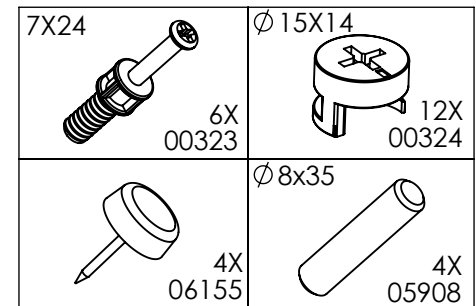

**REGAL PORTA KLUB STOL 1 POL**

	DIM	Kom	Pak
1.	1000 X 600	1	1
2.	445 X 600	2	1
3.	964 X 600	1	1
4.	1000 X 60	2	1
5.	403 x 60	2	1
6.	403 x 60	2	1
7.	964 X 120	1	1

<p>Ø8x35 38X 05908</p>	<p>7X24 26X 00323</p>	<p>Ø15X14 26X 00324</p>
<p>14X 08744</p>	<p>4X 06155</p>	

# REGAL PORTA KLUB STOL 1 POL

1

2

2X

# REGAL PORTA KLUB STOL 1 POL

3

4

2X