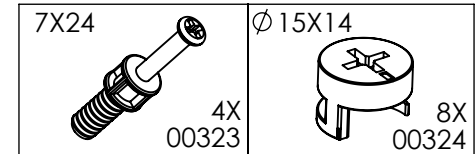

**REGAL PORTA KLUB STOL 1 POL**

	DIM	Kom	Pak
1.	1000 X 600	1	1
2.	445 X 600	2	1
3.	964 X 600	1	1
4.	1000 X 60	2	1
5.	403 x 60	2	1
6.	403 x 60	2	1
7.	964 X 120	1	1

<p>Ø8x35 38X 05908</p>	<p>7X24 26X 00323</p>	<p>Ø15X14 26X 00324</p>
<p>14X 08744</p>	<p>4X 06155</p>	

# REGAL PORTA KLUB STOL 1 POL

1

2

2X