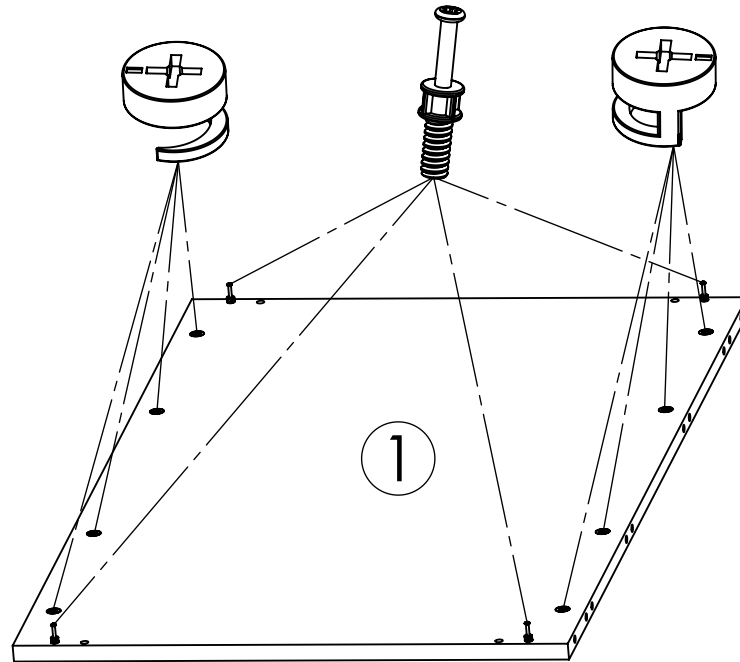

**REGAL PORTA KLUB STOL 1 POL**

	DIM	Kom	Pak
1.	1000 X 600	1	1
2.	445 X 600	2	1
3.	964 X 600	1	1
4.	1000 X 60	2	1
5.	403 x 60	2	1
6.	403 x 60	2	1
7.	964 X 120	1	1

<p>Ø8x35 38X 05908</p>	<p>7X24 26X 00323</p>	<p>Ø15X14 26X 00324</p>
<p>14X 08744</p>	<p>4X 06155</p>	

# REGAL PORTA KLUB STOL 1 POL

1

2

2X

# REGAL PORTA KLUB STOL 1 POL

3

4

2X