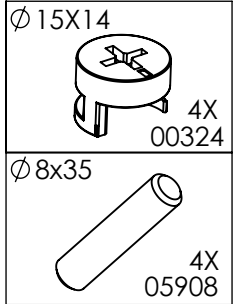

**REGAL PORTA KLUB STOL 1 POL**

	DIM	Kom	Pak
1.	1000 X 600	1	1
2.	445 X 600	2	1
3.	964 X 600	1	1
4.	1000 X 60	2	1
5.	403 x 60	2	1
6.	403 x 60	2	1
7.	964 X 120	1	1

<p>Ø8x35 38X 05908</p>	<p>7X24 26X 00323</p>	<p>Ø15X14 26X 00324</p>
<p>14X 08744</p>	<p>4X 06155</p>	

# REGAL PORTA KLUB STOL 1 POL

1

2

2X

# REGAL PORTA KLUB STOL 1 POL

3

4

2X