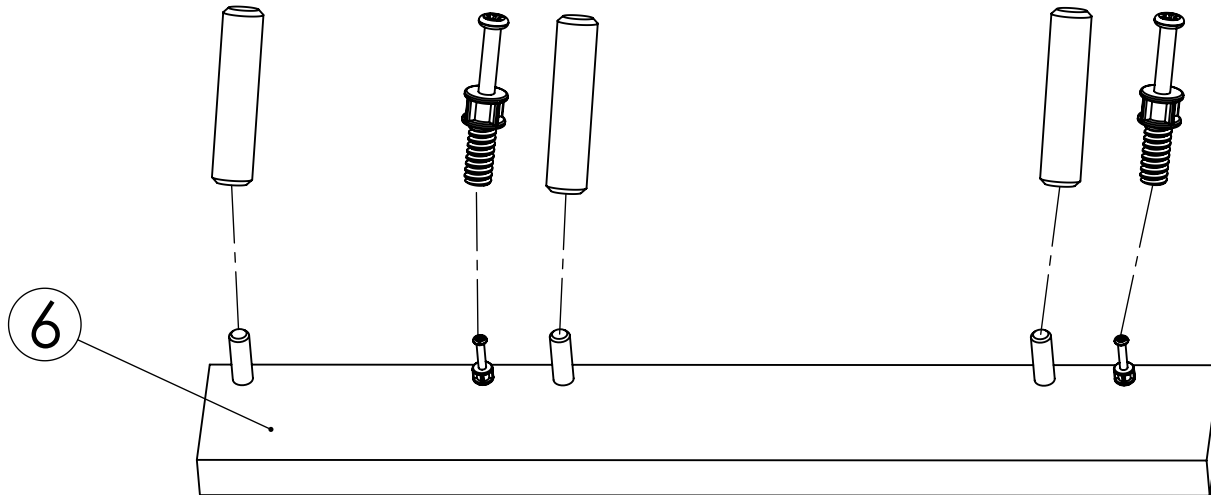

# REGAL PORTA KLUB STOL 1 POL

5

2X

6

2X