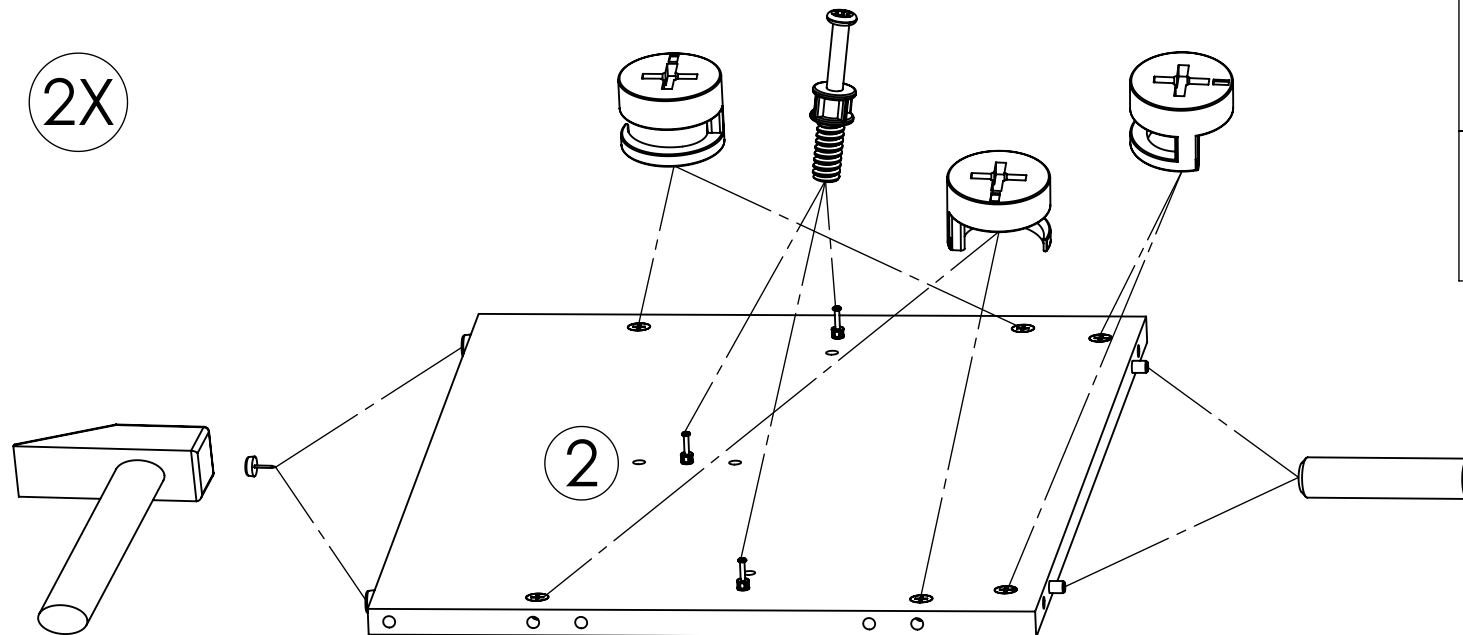

**REGAL PORTA KLUB STOL 1 POL**

	DIM	Kom	Pak
1.	1000 X 600	1	1
2.	445 X 600	2	1
3.	964 X 600	1	1
4.	1000 X 60	2	1
5.	403 x 60	2	1
6.	403 x 60	2	1
7.	964 X 120	1	1

<p>Ø8x35 38X 05908</p>	<p>7X24 26X 00323</p>	<p>Ø15X14 26X 00324</p>
<p>14X 08744</p>	<p>4X 06155</p>	

# REGAL PORTA KLUB STOL 1 POL

1

2

2X

# REGAL PORTA KLUB STOL 1 POL

3

4

2X

# REGAL PORTA KLUB STOL 1 POL

5

2X

6

2X