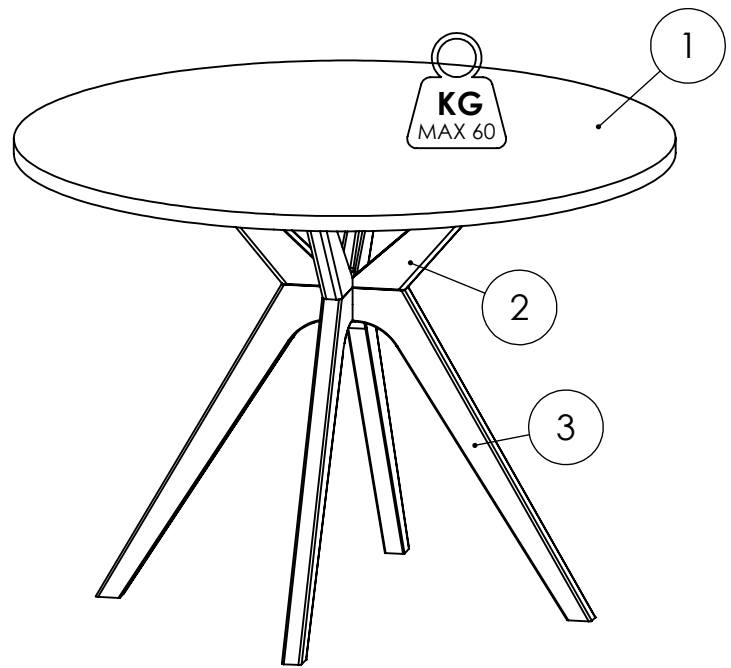

ARUNAFIX

Ø120x76 - Ø90x76

	DIM cm	STK	COLLI
1	120X120 - 90X90	1	1/2
2	61,7X21,4	1	2/2
3	86X53	2	2/2

Colli 2/2

A	B	C
4X M6X20	1X	4X

1.

- A  M6X20 4x
- B  1x
- C  4x

2.